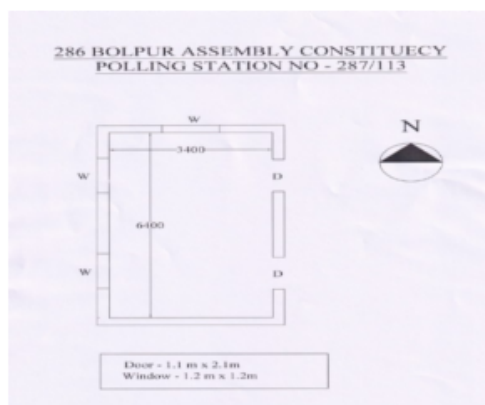

নির্বাচক নিবন্ধন আধিকারিকের স্বাক্ষর

Nazri Naksha

Google Map View

Polling Station Building Front View

Polling Station Front View

Cad View

Key MAP View

1 নাম : হামিদা বিবি স্বামীর নাম: সেখ চাঁদমহম্মদ বাড়ির নং : n0026 বয়স : 38 লিঙ্গ : মহিলা	AEM1813955 ফটো উপলব্ধ	2 নাম : নসিরুদ্দিন সেখ পিতার নাম: আবুহোসেন সেখ বাড়ির নং : n0026 বয়স : 39 লিঙ্গ : পুরুষ	LVD2287738 ফটো উপলব্ধ	3 নাম : চাঁদমহম্মদ সেখ পিতার নাম: আবু হোসেন সেখ বাড়ির নং : n0026 বয়স : 46 লিঙ্গ : পুরুষ	LVD1221068 ফটো উপলব্ধ
4 নাম : পারুল বিবি স্বামীর নাম: মনিরুল সেখ বাড়ির নং : n0054 বয়স : 32 লিঙ্গ : মহিলা	AEM2073823 ফটো উপলব্ধ	5 নাম : হানুফা বেগম স্বামীর নাম: কুতুব সেখ বাড়ির নং : n0054 বয়স : 41 লিঙ্গ : মহিলা	LVD2205110 ফটো উপলব্ধ	6 নাম : নাজীর হোসেন পিতার নাম: মহঃ ইউসুফ সেখ বাড়ির নং : n0047 বয়স : 36 লিঙ্গ : পুরুষ	AEM1549088 ফটো উপলব্ধ
7 নাম : হানুফা বিবি স্বামীর নাম: মহম্মদ ইউসুফ বাড়ির নং : n0047 বয়স : 55 লিঙ্গ : মহিলা	AEM2424604 ফটো উপলব্ধ	8 নাম : আজিজুল সেখ পিতার নাম: আজিদ সেখ বাড়ির নং : n0149 বয়স : 47 লিঙ্গ : পুরুষ	AEM1982990 ফটো উপলব্ধ	9 নাম : পানমনি মুর্মু স্বামীর নাম: লক্ষীরাম মুর্মু বাড়ির নং : বয়স : 45 লিঙ্গ : মহিলা	AEM2424406 ফটো উপলব্ধ
10 নাম : সেখ মোজাম্মেল হক পিতার নাম: সেখ নুরুল আনসার বাড়ির নং : 41 বয়স : 49 লিঙ্গ : পুরুষ	AEM2424042 ফটো উপলব্ধ	11 নাম : কুলসোমা বিবি স্বামীর নাম: নুরুলআনসার বাড়ির নং : n0068 বয়স : 77 লিঙ্গ : মহিলা	WB/41/284/594256 ফটো উপলব্ধ	12 নাম : রহমতুল্লা সেখ পিতার নাম: সানাউল্লা সেখ বাড়ির নং : n0057 বয়স : 36 লিঙ্গ : পুরুষ	AEM1387323 ফটো উপলব্ধ
13 নাম : রোজিনা বিবি স্বামীর নাম: সেখ হেদায়েতুল্লা বাড়ির নং : n0057 বয়স : 40 লিঙ্গ : মহিলা	LVD2287811 ফটো উপলব্ধ	14 নাম : সেখ হেদায়েতুল্লা পিতার নাম: সানাউল্লা সেখ বাড়ির নং : n0057 বয়স : 44 লিঙ্গ : পুরুষ	LVD2287803 ফটো উপলব্ধ	15 নাম : সেখ সামির পিতার নাম: সেখ রমজান বাড়ির নং : n0048 বয়স : 30 লিঙ্গ : পুরুষ	AEM1918408 ফটো উপলব্ধ
16 নাম : কুলসুমা বিবি স্বামীর নাম: সেখ সুকলাল বাড়ির নং : n0048 বয়স : 34 লিঙ্গ : মহিলা	AEM1918374 ফটো উপলব্ধ	17 নাম : মহম্মদ আলমগীর সেখ পিতার নাম: মহম্মদ ইলিয়াস সেখ বাড়ির নং : n0048 বয়স : 37 লিঙ্গ : পুরুষ	AEM1387281 ফটো উপলব্ধ	18 নাম : সুকলাল সেখ পিতার নাম: মুসরাইল সেখ বাড়ির নং : n0048 বয়স : 41 লিঙ্গ : পুরুষ	LVD2205300 ফটো উপলব্ধ
19 নাম : আসপিয়ানী বিবি স্বামীর নাম: সেখ আজাই বাড়ির নং : n0048 বয়স : 43 লিঙ্গ : মহিলা	AEM1714849 ফটো উপলব্ধ	20 নাম : সেখ আজাই পিতার নাম: মোসরাইল সেখ বাড়ির নং : n0048 বয়স : 42 লিঙ্গ : পুরুষ	LVD2205292 ফটো উপলব্ধ	21 নাম : সালেহার বিবি স্বামীর নাম: মোসরাইল সেখ বাড়ির নং : n0048 বয়স : 75 লিঙ্গ : মহিলা	WB/41/284/594107 ফটো উপলব্ধ
22 নাম : সেখ সালমান পিতার নাম: সেখ সেলিম বাড়ির নং : n0041 বয়স : 31 লিঙ্গ : পুরুষ	AEM1813906 ফটো উপলব্ধ	23 নাম : সেখ হাফিজুল মায়ের নাম: সেখ সুকুর বাড়ির নং : n0041 বয়স : 38 লিঙ্গ : পুরুষ	LVD2428852 ফটো উপলব্ধ	24 নাম : সেখ মফিজুল হক পিতার নাম: সেখ শুকুর বাড়ির নং : n0041 বয়স : 45 লিঙ্গ : পুরুষ	AEM1714716 ফটো উপলব্ধ
25 নাম : কেরিমা বিবি স্বামীর নাম: সেখ সেলিম বাড়ির নং : n0041 বয়স : 55 লিঙ্গ : মহিলা	AEM2424323 ফটো উপলব্ধ	26 নাম : সেখ সেলিম পিতার নাম: নবী বকস বাড়ির নং : n0041 বয়স : 63 লিঙ্গ : পুরুষ	AEM2424315 ফটো উপলব্ধ	27 নাম : মহঃ সিদ্দিকুল্লা পিতার নাম: মহম্মদ হানিফ বাড়ির নং : n0032 বয়স : 35 লিঙ্গ : পুরুষ	AEM1714682 ফটো উপলব্ধ
28 নাম : মহিদুল সেখ পিতার নাম: সিরাজুল সেখ বাড়ির নং : n0023 বয়স : 34 লিঙ্গ : পুরুষ	AEM1918341 ফটো উপলব্ধ	29 নাম : বদরুন্নেসা বিবি স্বামীর নাম: সেখ সহিদুল বাড়ির নং : n0023 বয়স : 30 লিঙ্গ : মহিলা	AEM1918499 ফটো উপলব্ধ	30 নাম : সেখ সহিদুল পিতার নাম: সেখ সিরাজুল বাড়ির নং : n0023 বয়স : 37 লিঙ্গ : পুরুষ	LVD2500858 ফটো উপলব্ধ