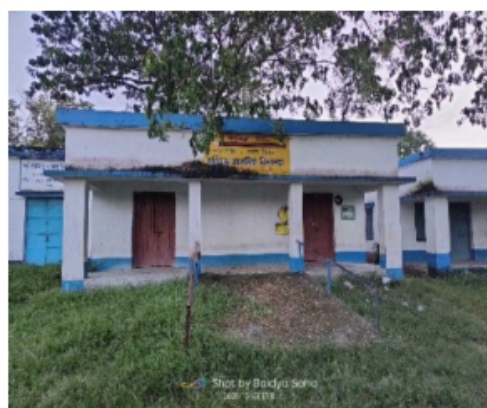

নির্বাচক নিবন্ধন আধিকারিকের স্বাক্ষর

Nazri Naksha

Google Map View

Polling Station Building Front View

Polling Station Front View

Cad View

Key MAP View

| | | | | | |
|--|--------------------------------|---|--------------------------------|---|--------------------------------|
| 1 নাম : মেহের আলি পিতার নাম: সেখ তেনাকুড়ো বাড়ির নং : n0046 বয়স : 32 লিঙ্গ : পুরুষ | AEM1715374 ফটো উপলব্ধ | 2 নাম : সাহারবানু বিবি স্বামীর নাম: মেহের আলি বাড়ির নং : n0046 বয়স : 32 লিঙ্গ : মহিলা | AEM1814672 ফটো উপলব্ধ | 3 নাম : মহঃ নাসিম পিতার নাম: আব্দুল হাকিম বাড়ির নং : n0039 বয়স : 31 লিঙ্গ : পুরুষ | AEM1814383 ফটো উপলব্ধ |
| 4 নাম : সেখ মনিরুল পিতার নাম: সেখ হাকিম বাড়ির নং : n0039 বয়স : 37 লিঙ্গ : পুরুষ | CWC2545234 ফটো উপলব্ধ | 5 নাম : গীতা বিবি স্বামীর নাম: সেখ নুর আলি বাড়ির নং : n0039 বয়স : 31 লিঙ্গ : মহিলা | AEM1814359 ফটো উপলব্ধ | 6 নাম : সেখ নুর আলি পিতার নাম: নুর আলম বাড়ির নং : n0054 বয়স : 35 লিঙ্গ : পুরুষ | AEM1418045 ফটো উপলব্ধ |
| 7 নাম : নুর আলম পিতার নাম: আবুল কাশেম বাড়ির নং : n0054 বয়স : 60 লিঙ্গ : পুরুষ | WB/41/283/237500 ফটো উপলব্ধ | 8 নাম : লুৎফা বিবি স্বামীর নাম: আব্দুল আলিম সেখ বাড়ির নং : n0054 বয়স : 46 লিঙ্গ : মহিলা | CWC1300383 ফটো উপলব্ধ | 9 নাম : আব্দুল আলিম পিতার নাম: কাশেম সেখ বাড়ির নং : n0054 বয়স : 50 লিঙ্গ : পুরুষ | CWC1300391 ফটো উপলব্ধ |
| 10 নাম : লাইলী বিবি সেখ স্বামীর নাম: মহঃ মিরাজ আলি সেখ বাড়ির নং : n0047 বয়স : 42 লিঙ্গ : মহিলা | CWC2168136 ফটো উপলব্ধ | 11 নাম : মহঃমিরাজ আলি সেখ পিতার নাম: মহঃ লায়েক জান সেখ বাড়ির নং : n0047 বয়স : 43 লিঙ্গ : পুরুষ | CWC2418705 ফটো উপলব্ধ | 12 নাম : সেখ মফিজুল ইসলাম পিতার নাম: সেখ হাসমতুল্লা বাড়ির নং : n0092 বয়স : 33 লিঙ্গ : পুরুষ | AEM1989201 ফটো উপলব্ধ |
| 13 নাম : সেখ মনিরুল ইসলাম পিতার নাম: সেখ হাসমতুল্লা বাড়ির নং : n0092 বয়স : 34 লিঙ্গ : পুরুষ | AEM1627744 ফটো উপলব্ধ | 14 নাম : আজিমাবিবি সেখ স্বামীর নাম: হাসমতুল্লা সেখ বাড়ির নং : n0092 বয়স : 53 লিঙ্গ : মহিলা | WB/41/283/237124 ফটো উপলব্ধ | 15 নাম : হাসমতুল্লা সেখ পিতার নাম: নোমান সেখ বাড়ির নং : n0092 বয়স : 55 লিঙ্গ : পুরুষ | WB/41/283/237107 ফটো উপলব্ধ |
| 16 নাম : মোহাম্মদ নোমান পিতার নাম: হারুন আল রসিদ বাড়ির নং : n0092 বয়স : 81 লিঙ্গ : পুরুষ | WB/41/283/237015 ফটো উপলব্ধ | 17 নাম : মহঃ শামিমউদ্দিন পিতার নাম: সেখ নুর হক বাড়ির নং : n0098 বয়স : 34 লিঙ্গ : পুরুষ | AEM1627702 ফটো উপলব্ধ | 18 নাম : হুসনে ফাইসাল পিতার নাম: নুর হক সেখ বাড়ির নং : n0098 বয়স : 35 লিঙ্গ : পুরুষ | AEM1406339 ফটো উপলব্ধ |
| 19 নাম : রাবেয়া বিবি স্বামীর নাম: আব্দুল কেরিম সেখ বাড়ির নং : n0140 বয়স : 40 লিঙ্গ : মহিলা | CWC2493252 ফটো উপলব্ধ | 20 নাম : মনোয়ারা বিবি স্বামীর নাম: তেনাকুড়ো বাড়ির নং : n0046 বয়স : 69 লিঙ্গ : মহিলা | WB/41/283/237131 ফটো উপলব্ধ | 21 নাম : মহঃ সামিমউদ্দিন পিতার নাম: আব্দুল হাকিম বাড়ির নং : n0039 বয়স : 26 লিঙ্গ : পুরুষ | AEM2272110 ফটো উপলব্ধ |
| 22 নাম : সোহরাব সেখ পিতার নাম: সেখ মঈনু বাড়ির নং : n0047 বয়স : 42 লিঙ্গ : পুরুষ | CWC2168144 ফটো উপলব্ধ | 23 নাম : কেরামতুল্লা পিতার নাম: সেখ হাসমতুল্লা বাড়ির নং : n0092 বয়স : 26 লিঙ্গ : পুরুষ | AEM2272011 ফটো উপলব্ধ | 24 নাম : খাইরুল বাসার পিতার নাম: সামাদ সেখ বাড়ির নং : N0098 বয়স : 30 লিঙ্গ : পুরুষ | AEM2271997 ফটো উপলব্ধ |
| 25 নাম : হাসিনা বিবি স্বামীর নাম: আব্দুল হাকিম বাড়ির নং : n0039 বয়স : 71 লিঙ্গ : মহিলা | AEM2474286 ফটো উপলব্ধ | 26 নাম : সেখ সহিদুল্লা পিতার নাম: সেখ আব্দুল্লা বাড়ির নং : n0100 বয়স : 31 লিঙ্গ : পুরুষ | AEM1814490 ফটো উপলব্ধ | 27 নাম : নুরশোভা বিবি স্বামীর নাম: আইনুল সেখ বাড়ির নং : n0007 বয়স : 39 লিঙ্গ : মহিলা | CWC2169274 ফটো উপলব্ধ |
| 28 নাম : নুরেমা বিবি পিতার নাম: সেখ হিদাত বাড়ির নং : n0128 বয়স : 60 লিঙ্গ : মহিলা | AEM2473858 ফটো উপলব্ধ | 29 নাম : মমতাজ বেগম স্বামীর নাম: সেখ নুরুল হোদা বাড়ির নং : n0113 বয়স : 55 লিঙ্গ : মহিলা | CWC1300763 ফটো উপলব্ধ | 30 নাম : নুরনিহার বিবি স্বামীর নাম: সেখ আবুবক্কর বাড়ির নং : n0057 বয়স : 50 লিঙ্গ : মহিলা | AEM2474187 ফটো উপলব্ধ |