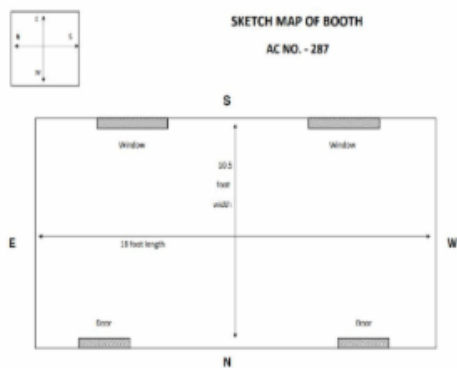

নির্বাচক নিবন্ধন আধিকারিকের স্বাক্ষর

Nazri Naksha

Google Map View

Polling Station Building Front View

Polling Station Front View

Cad View

Key MAP View

বিধানসভা নির্বাচনক্ষেত্রের নং, নাম : 287-নান্দুর  
ভাগ নং, নাম : 1-গ্রাম-সাততা(হিন্দুপাড়া) (অংশ)