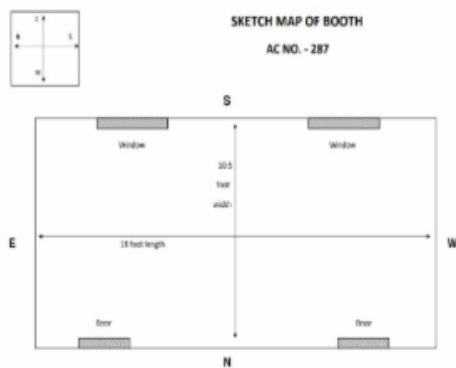

নির্বাচক নিবন্ধন আধিকারিকের স্বাক্ষর

Nazri Naksha

Google Map View

Polling Station Building Front View

Polling Station Front View

Cad View

Key MAP View

বিধানসভা নির্বাচনকেন্দ্রের নং, নাম : 287-নানুর
ভাগ নং, নাম : 1-গ্রাম-সাততা(হিন্দুপাড়া) (অংশ)