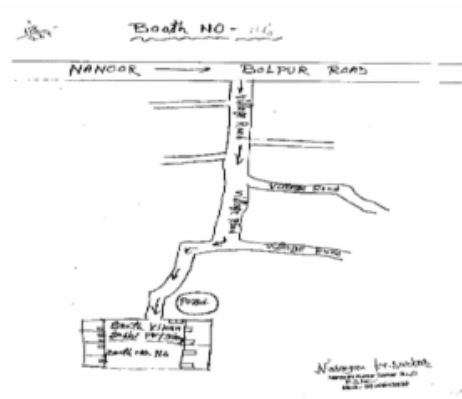

Nazri Naksha