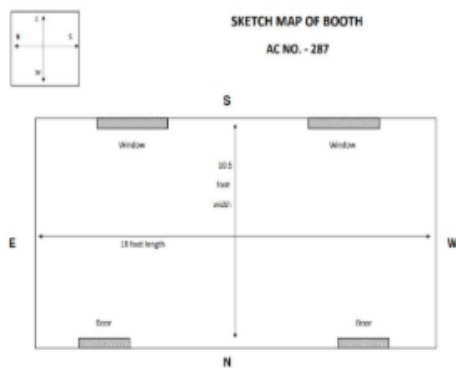

নির্বাচক নিবন্ধন আধিকারিকের স্বাক্ষর

Nazri Naksha

Google Map View

Polling Station Building Front View

Polling Station Front View

Cad View

Key MAP View

1 নাম : শেফালী বিবি স্বামীর নাম : ইসলাম সেখ বাড়ির নং : n0111 বয়স : 43 লিঙ্গ : মহিলা	CWC2180123 ফটো উপলব্ধ	2 নাম : সেখ বাপন পিতার নাম : সেখ ইবাদৎ বাড়ির নং : n0172 বয়স : 27 লিঙ্গ : পুরুষ	AEM2205383 ফটো উপলব্ধ	3 নাম : উজ্জ্বল মোল্লা পিতার নাম : আলি হাসনাত মোল্লা বাড়ির নং : n0083 বয়স : 33 লিঙ্গ : পুরুষ	AEM1717628 ফটো উপলব্ধ
4 নাম : মহঃ মহিউদ্দিন পিতার নাম : মহঃ মুসা বাড়ির নং : n0008 বয়স : 30 লিঙ্গ : পুরুষ	AEM2026037 ফটো উপলব্ধ	5 নাম : মহঃ সামসুদ্দিন পিতার নাম : মহঃ মুসা বাড়ির নং : n0008 বয়স : 32 লিঙ্গ : পুরুষ	AEM1817410 ফটো উপলব্ধ	6 নাম : সরিফুল হক পিতার নাম : রেজাউল হক বাড়ির নং : n0006 বয়স : 31 লিঙ্গ : পুরুষ	AEM1817477 ফটো উপলব্ধ
7 নাম : আসমা বিবি স্বামীর নাম : আরোজুল হক বাড়ির নং : n0006 বয়স : 35 লিঙ্গ : মহিলা	AEM1717602 ফটো উপলব্ধ	8 নাম : রেজিনা বিবি স্বামীর নাম : ফিরোজ হক বাড়ির নং : n0006 বয়স : 39 লিঙ্গ : মহিলা	AEM1717768 ফটো উপলব্ধ	9 নাম : ফিরোজ হক পিতার নাম : মহম্মাদ জিকরিয়া বাড়ির নং : n0006 বয়স : 43 লিঙ্গ : পুরুষ	CWC2180768 ফটো উপলব্ধ
10 নাম : ফিরোজাবেগম স্বামীর নাম : মঞ্জিকরিয়া বাড়ির নং : n0006 বয়স : 81 লিঙ্গ : মহিলা	WB/41/283/258226 ফটো উপলব্ধ	11 নাম : সেখ আব্দুল রহমান পিতার নাম : সেখ আব্দুল কাদের বাড়ির নং : n0016 বয়স : 32 লিঙ্গ : পুরুষ	AEM1717875 ফটো উপলব্ধ	12 নাম : আব্দুল হান্নান পিতার নাম : আব্দুল আলিম বাড়ির নং : n0016 বয়স : 29 লিঙ্গ : পুরুষ	AEM2025971 ফটো উপলব্ধ
13 নাম : সাবেরাখাতুন স্বামীর নাম : সেখকাদের বাড়ির নং : n0016 বয়স : 61 লিঙ্গ : মহিলা	WB/41/283/258195 ফটো উপলব্ধ	14 নাম : আব্দুর রহমান পিতার নাম : মোহম্মাদ ইয়াকুব বাড়ির নং : n0117 বয়স : 32 লিঙ্গ : পুরুষ	AEM1717636 ফটো উপলব্ধ	15 নাম : শেফালী বেগম স্বামীর নাম : রেজাউল হক বাড়ির নং : n0006 বয়স : 55 লিঙ্গ : মহিলা	AEM2489250 ফটো উপলব্ধ
16 নাম : নাসিমা বেগম স্বামীর নাম : সানাউল্লা সেখ বাড়ির নং : n0130 বয়স : 37 লিঙ্গ : মহিলা	CWC2361491 ফটো উপলব্ধ	17 নাম : সুকরনা বিবি স্বামীর নাম : সেখ ইবাদত বাড়ির নং : n0111 বয়স : 51 লিঙ্গ : মহিলা	AEM2488195 ফটো উপলব্ধ	18 নাম : হাসনাহেনা মোলা স্বামীর নাম : হায়দার মোল্লা বাড়ির নং : n0084 বয়স : 71 লিঙ্গ : মহিলা	AEM2486686 ফটো উপলব্ধ
19 নাম : মহম্মাদ মুসা পিতার নাম : গোলাম আহিয়া সেখ বাড়ির নং : n0008 বয়স : 66 লিঙ্গ : পুরুষ	AEM2485746 ফটো উপলব্ধ	20 নাম : সাইফুল হক পিতার নাম : ইমদাদুল হক বাড়ির নং : n0088 বয়স : 58 লিঙ্গ : পুরুষ	AEM2485670 ফটো উপলব্ধ	21 নাম : নাসিমা বিবি স্বামীর নাম : মোহম্মাদ ইয়াকুব বাড়ির নং : n0117 বয়স : 56 লিঙ্গ : মহিলা	AEM2485019 ফটো উপলব্ধ
22 নাম : সেখ সাদমানি পিতার নাম : আহিয়া সেখ বাড়ির নং : n0008 বয়স : 56 লিঙ্গ : পুরুষ	AEM2485761 ফটো উপলব্ধ	23 নাম : আজিমা বিবি স্বামীর নাম : মহঃ ইউনুস সেখ বাড়ির নং : n0117 বয়স : 60 লিঙ্গ : মহিলা	AEM2484962 ফটো উপলব্ধ	24 নাম : মমতাজ বেগম স্বামীর নাম : সেখ মফিজুর রহমান বাড়ির নং : n0120 বয়স : 55 লিঙ্গ : মহিলা	AEM2488286 ফটো উপলব্ধ
25 নাম : আব্দুল আলিম পিতার নাম : গোলাম মোস্তাফা বাড়ির নং : n0128 বয়স : 50 লিঙ্গ : পুরুষ	AEM2486819 ফটো উপলব্ধ	26 নাম : শ্রী বিশ্বজিৎ পিতার নাম : শ্রীদ্রোক্তম বাড়ির নং : n0090 বয়স : 68 লিঙ্গ : পুরুষ	CWC2421717 ফটো উপলব্ধ	27 নাম : সাবির আলি পিতার নাম : মনিরুল আলম বাড়ির নং : n0099 বয়স : 39 লিঙ্গ : পুরুষ	CWC2421857 ফটো উপলব্ধ
28 নাম : ফজিলা খাতুন স্বামীর নাম : সেখ জাহিরুল হক বাড়ির নং : n0174 বয়স : 35 লিঙ্গ : মহিলা	AEM1390939 ফটো উপলব্ধ	29 নাম : নৈমুল হক পিতার নাম : নিজামুল হক বাড়ির নং : n0127 বয়স : 44 লিঙ্গ : পুরুষ	CWC2180164 ফটো উপলব্ধ	30 নাম : মানেজা বিবি স্বামীর নাম : মনিরুল আলম বাড়ির নং : n0099 বয়স : 50 লিঙ্গ : মহিলা	AEM2484954 ফটো উপলব্ধ