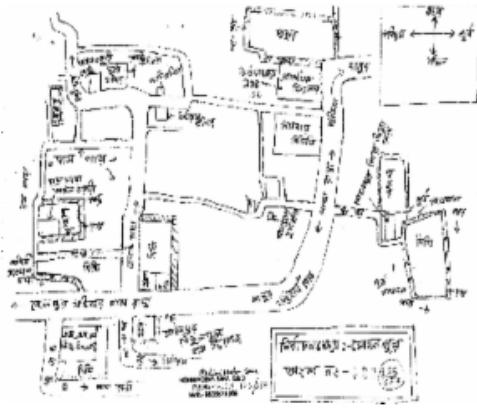

Nazri Naksha