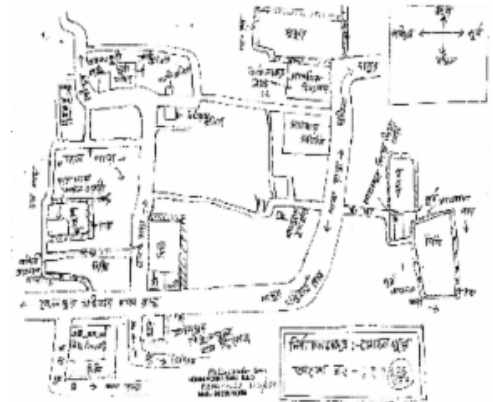

নির্বাচক নিবন্ধন আধিকারিকের স্বাক্ষর

Nazri Naksha

Google Map View

Polling Station Building Front View

Polling Station Front View

Cad View

Key MAP View

বিধানসভা নির্বাচনক্ষেত্রের নং, নাম : 287-নান্দুর
ভাগ নং, নাম : 1-গ্রাম-মোহনপুর (অংশ)