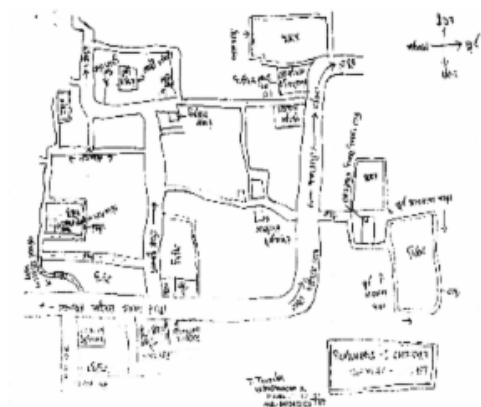

নির্বাচক নিবন্ধন আধিকারিকের স্বাক্ষর

Nazri Naksha

Google Map View

Polling Station Building Front View

Polling Station Front View

Cad View

Key MAP View

1 নাম : উত্তম কুমার রায় পিতার নাম: ধর্মদাস রায় বাড়ির নং : n0142 বয়স : 60 লিঙ্গ : পুরুষ	AEM2925758 ফটো উপলব্ধ	2 নাম : সুচেতা চৌধুরী যশ স্বামীর নাম: দুহান্ত যশ বাড়ির নং : n0212 বয়স : 34 লিঙ্গ : মহিলা	AEM1535863 ফটো উপলব্ধ	3 নাম : রাখী বাপ্পী (মাল) স্বামীর নাম: নিরশ বাপ্পী বাড়ির নং : n0235 বয়স : 32 লিঙ্গ : মহিলা	RSR1402569 ফটো উপলব্ধ
4 নাম : লক্ষণ মুরমু পিতার নাম: মোহন মুরমু বাড়ির নং : n0033 বয়স : 34 লিঙ্গ : পুরুষ	AEM1718238 ফটো উপলব্ধ	5 নাম : ছবি মারডি (মুরমু) স্বামীর নাম: লক্ষণ মুরমু বাড়ির নং : n0033 বয়স : 27 লিঙ্গ : মহিলা	AEM2393528 ফটো উপলব্ধ	6 নাম : ফুলমণি মুরমু স্বামীর নাম: লোদো মুরমু বাড়ির নং : n0049 বয়স : 62 লিঙ্গ : মহিলা	WB/41/283/261451 ফটো উপলব্ধ
7 নাম : শ্যাম হেমরম পিতার নাম: নন্দ হেমরম বাড়ির নং : n0049 বয়স : 44 লিঙ্গ : পুরুষ	CWC1305408 ফটো উপলব্ধ	8 নাম : মঙ্গলী হেমরম স্বামীর নাম: শ্যাম হেমরম বাড়ির নং : n0049 বয়স : 36 লিঙ্গ : মহিলা	CWC2547248 ফটো উপলব্ধ	9 নাম : চৈতালি মাল স্বামীর নাম: চিত্তরঞ্জন মাল বাড়ির নং : এন0168 বয়স : 30 লিঙ্গ : মহিলা	TWA1742212 ফটো উপলব্ধ
10 নাম : সুমন মাল পিতার নাম: চন্দন মাল বাড়ির নং : এন.এচ.এন বয়স : 25 লিঙ্গ : পুরুষ	AEM2409258 ফটো উপলব্ধ	11 নাম : শ্রীকান্ত মাল পিতার নাম: জগন্নাথ মাল বাড়ির নং : এন0056 বয়স : 25 লিঙ্গ : পুরুষ	AEM2410769 ফটো উপলব্ধ	12 নাম : বিদ্যুৎ মাল পিতার নাম: অর্জুন মাল বাড়ির নং : n0053 বয়স : 45 লিঙ্গ : পুরুষ	CWC2181931 ফটো উপলব্ধ
13 নাম : সন্দীপ কুমার মাল পিতার নাম: নবকুমার মাল বাড়ির নং : n0174 বয়স : 30 লিঙ্গ : পুরুষ	AEM2114809 ফটো উপলব্ধ	14 নাম : জগন্নাথ মাল পিতার নাম: শম্ভুনাথ মাল বাড়ির নং : n0056 বয়স : 55 লিঙ্গ : পুরুষ	AEM2490480 ফটো উপলব্ধ	15 নাম : নুপুর মাল স্বামীর নাম: বিদ্যুৎ মাল বাড়ির নং : n0053 বয়স : 41 লিঙ্গ : মহিলা	CWC2181949 ফটো উপলব্ধ
16 নাম : মিলি মাজি মাল স্বামীর নাম: সঞ্জয় মাল বাড়ির নং : N0017 বয়স : 24 লিঙ্গ : মহিলা	AEM2747152 ফটো উপলব্ধ	17 নাম : বুদ্ধদেব মাল পিতার নাম: স্বাধীন মাল বাড়ির নং : N0054 বয়স : 25 লিঙ্গ : পুরুষ	AEM2747202 ফটো উপলব্ধ	18 নাম : টুঙ্গা মাল স্বামীর নাম: কালী চরণ মাল বাড়ির নং : N0013 বয়স : 26 লিঙ্গ : মহিলা	AEM2747277 ফটো উপলব্ধ
19 নাম : অরিজিৎ মাল পিতার নাম: সাধন মাল বাড়ির নং : n0014 বয়স : 24 লিঙ্গ : পুরুষ	AEM2747012 ফটো উপলব্ধ	20 নাম : শিউলী মাল স্বামীর নাম: সুমন্ত কুমার মাল বাড়ির নং : এন0064 বয়স : 30 লিঙ্গ : মহিলা	AEM2924298 ফটো উপলব্ধ	21 নাম : রনজিৎ মাল পিতার নাম: মাধব মাল বাড়ির নং : n0175 বয়স : 28 লিঙ্গ : পুরুষ	AEM2114825 ফটো উপলব্ধ
22 নাম : সুকান্ত মাল পিতার নাম: বিপ্লব মাল বাড়ির নং : এন0054 বয়স : 21 লিঙ্গ : পুরুষ	AEM2973295 ফটো উপলব্ধ	23 নাম : রুমা মাল স্বামীর নাম: সুমন মাল বাড়ির নং : এন0046 বয়স : 25 লিঙ্গ : মহিলা	AEM2973311 ফটো উপলব্ধ	24 নাম : মিলি মাল স্বামীর নাম: বিশ্বজিৎ মাল বাড়ির নং : এন0018 বয়স : 24 লিঙ্গ : মহিলা	AEM2973279 ফটো উপলব্ধ
25 নাম : রাজকুমার মাল মায়ের নাম: নিলীমা মাল বাড়ির নং : এন0171 বয়স : 23 লিঙ্গ : পুরুষ	AEM2876811 ফটো উপলব্ধ	26 নাম : সংগীতা মাল স্বামীর নাম: অনুপ কুমার মাল বাড়ির নং : এন0168 বয়স : 23 লিঙ্গ : মহিলা	AEM2878577 ফটো উপলব্ধ	27 নাম : সঙ্গীতা ভাণ্ডারী স্বামীর নাম: কালী কৃষ্ণ ভাণ্ডারী বাড়ির নং : এন0026 বয়স : 31 লিঙ্গ : মহিলা	IMW1690791 ফটো উপলব্ধ
28 নাম : লক্ষ্মীদাসী মাল স্বামীর নাম: লাডগোপাল মাল বাড়ির নং : n0012 বয়স : 69 লিঙ্গ : মহিলা	WB/41/283/261194 ফটো উপলব্ধ	29 নাম : অনাথ মাল পিতার নাম: লাডগোপাল মাল বাড়ির নং : n0012 বয়স : 50 লিঙ্গ : পুরুষ	WB/41/283/261267 ফটো উপলব্ধ	30 নাম : পদ্মা মাল স্বামীর নাম: অনাথ মাল বাড়ির নং : n0012 বয়স : 37 লিঙ্গ : মহিলা	AEM0549204 ফটো উপলব্ধ