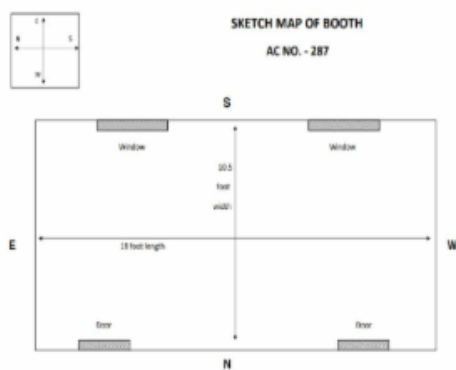

নির্বাচক নিবন্ধন আধিকারিকের স্বাক্ষর

Nazri Naksha

Google Map View

Polling Station Building Front View

Polling Station Front View

Cad View

Key MAP View

1	WB/41/283/267312	নাম : আমিনা বেগম স্বামীর নাম: আব্দুল হাল্লান বাড়ির নং : n0026 বয়স : 64 লিঙ্গ : মহিলা	ফটো উপলব্ধ	2	CWC1380930	নাম : বশিরুদ্দিন শেখ পিতার নাম: অলিউল্লাহ সেখ বাড়ির নং : n0048 বয়স : 44 লিঙ্গ : পুরুষ	ফটো উপলব্ধ	3	CWC2362150	নাম : আলিয়া বিবি স্বামীর নাম: বাসিরুদ্দিন সেখ বাড়ির নং : n0048 বয়স : 39 লিঙ্গ : মহিলা	ফটো উপলব্ধ
4	AEM2115269	নাম : আসমাতারা খাতুন স্বামীর নাম: মফিজুল রহমান বাড়ির নং : n0046 বয়স : 43 লিঙ্গ : মহিলা	ফটো উপলব্ধ	5	CWC2489961	নাম : আমিনা বিবি স্বামীর নাম: সেখ নাসির বাড়ির নং : n0079 বয়স : 43 লিঙ্গ : মহিলা	ফটো উপলব্ধ	6	AEM1718972	নাম : সাহানারা বিবি স্বামীর নাম: বুলবুল সেখ বাড়ির নং : n0079 বয়স : 44 লিঙ্গ : মহিলা	ফটো উপলব্ধ
7	WB/41/283/267702	নাম : বুলবুল সেখ পিতার নাম: সাদমানি সেখ বাড়ির নং : n0079 বয়স : 55 লিঙ্গ : পুরুষ	ফটো উপলব্ধ	8	WB/41/283/267761	নাম : নাসির সেখ পিতার নাম: সাদমানি সেখ বাড়ির নং : n0079 বয়স : 59 লিঙ্গ : পুরুষ	ফটো উপলব্ধ	9	WB/41/283/267293	নাম : সিদ্দিকা বিবি স্বামীর নাম: সাতমানি সেখ বাড়ির নং : n0079 বয়স : 75 লিঙ্গ : মহিলা	ফটো উপলব্ধ
10	AEM2115202	নাম : হেনা বিবি স্বামীর নাম: সেখ আব্দুল হানিফ বাড়ির নং : n0046 বয়স : 33 লিঙ্গ : মহিলা	ফটো উপলব্ধ	11	AEM2115004	নাম : সেখ মাজারুল পিতার নাম: সেখ আরব আলি বাড়ির নং : n0057 বয়স : 28 লিঙ্গ : পুরুষ	ফটো উপলব্ধ	12	AEM2114973	নাম : আবুল বাসার মায়ের নাম: আমিনা বিবি বাড়ির নং : n0026 বয়স : 28 লিঙ্গ : পুরুষ	ফটো উপলব্ধ
13	CWC2489938	নাম : পিয়ারী বিবি স্বামীর নাম: নাসের আলি বাড়ির নং : n0057 বয়স : 40 লিঙ্গ : মহিলা	ফটো উপলব্ধ	14	WB/41/283/267712	নাম : নাসেরআলি সেখ পিতার নাম: জিলাই সেখ বাড়ির নং : n0057 বয়স : 50 লিঙ্গ : পুরুষ	ফটো উপলব্ধ	15	WB/41/283/267693	নাম : আরবআলি সেখ পিতার নাম: জিলাই সেখ বাড়ির নং : n0057 বয়স : 57 লিঙ্গ : পুরুষ	ফটো উপলব্ধ
16	WB/41/283/267232	নাম : আরবিয়া বিবি স্বামীর নাম: জিলাই বাড়ির নং : n0057 বয়স : 76 লিঙ্গ : মহিলা	ফটো উপলব্ধ	17	CWC0523290	নাম : মফিজুল রহমান পিতার নাম: আব্দুল গনি বাড়ির নং : n0046 বয়স : 51 লিঙ্গ : পুরুষ	ফটো উপলব্ধ	18	WB/41/283/267185	নাম : আব্দুলহানিফ সেখ পিতার নাম: গনি সেখ বাড়ির নং : n0046 বয়স : 49 লিঙ্গ : পুরুষ	ফটো উপলব্ধ
19	CWC0523274	নাম : আলিমা বিবি স্বামীর নাম: নজমে আলম বাড়ির নং : n0046 বয়স : 53 লিঙ্গ : মহিলা	ফটো উপলব্ধ	20	AEM1817816	নাম : আব্দুল বারি পিতার নাম: জিয়াউর রহমান বাড়ির নং : n0064 বয়স : 33 লিঙ্গ : পুরুষ	ফটো উপলব্ধ	21	AEM1817808	নাম : আব্দুল রেজাক পিতার নাম: জিয়াউর রহমান বাড়ির নং : n0064 বয়স : 34 লিঙ্গ : পুরুষ	ফটো উপলব্ধ
22	WB/41/283/267319	নাম : রেজিনা বিবি সেখ স্বামীর নাম: রফিকুল বাড়ির নং : n0064 বয়স : 51 লিঙ্গ : মহিলা	ফটো উপলব্ধ	23	CWC1305036	নাম : হামিদাখাতুন সেখ স্বামীর নাম: আনোয়ার সেখ বাড়ির নং : n0064 বয়স : 46 লিঙ্গ : মহিলা	ফটো উপলব্ধ	24	WB/41/283/267777	নাম : আনোয়ার সেখ পিতার নাম: গেনী সেখ বাড়ির নং : n0064 বয়স : 50 লিঙ্গ : পুরুষ	ফটো উপলব্ধ
25	WB/41/283/267735	নাম : রফিকুলইসলাম সেখ পিতার নাম: গেনী সেখ বাড়ির নং : n0064 বয়স : 56 লিঙ্গ : পুরুষ	ফটো উপলব্ধ	26	WB/41/283/267198	নাম : জিয়াউর রহমান সেখ পিতার নাম: সোরমান রহমান বাড়ির নং : n0064 বয়স : 66 লিঙ্গ : পুরুষ	ফটো উপলব্ধ	27	WB/41/283/267070	নাম : সাঈদা বিবি স্বামীর নাম: গেনী বাড়ির নং : n0064 বয়স : 79 লিঙ্গ : মহিলা	ফটো উপলব্ধ
28	AEM1817857	নাম : মহাম্মদ আবুল হাসনাত পিতার নাম: আব্দুল লতিফ বাড়ির নং : n0159 বয়স : 31 লিঙ্গ : পুরুষ	ফটো উপলব্ধ	29	CWC2184372	নাম : কামরুল জামাল পিতার নাম: বদরে আলম বাড়ির নং : N/0169 বয়স : 52 লিঙ্গ : পুরুষ	ফটো উপলব্ধ	30	WB/41/283/267539	নাম : সামসুন্নেহার বিবি স্বামীর নাম: সেকেন্দার বাড়ির নং : n0146 বয়স : 56 লিঙ্গ : মহিলা	ফটো উপলব্ধ