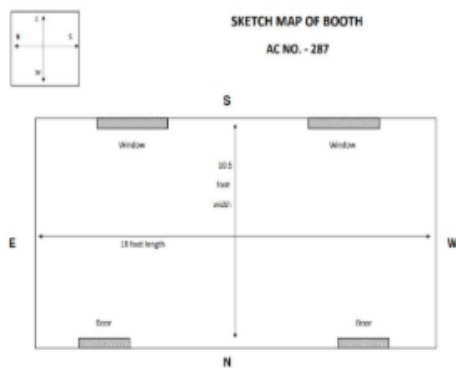

নির্বাচক নিবন্ধন আধিকারিকের স্বাক্ষর

Nazri Naksha

Google Map View

Polling Station Building Front View

Polling Station Front View

Cad View

Key MAP View

1 নাম : রেকসোনা বিবি স্বামীর নাম: জমিরুল সেখ বাড়ির নং : n0009 বয়স : 43 লিঙ্গ : মহিলা	CWC2185031 ফটো উপলব্ধ	2 নাম : আব্দুল হাফিজ পিতার নাম: আবুল হোসেন বাড়ির নং : n0014 বয়স : 30 লিঙ্গ : পুরুষ	CWC0530279 ফটো উপলব্ধ	3 নাম : সেখ সাহিদুল ইসলাম পিতার নাম: আব্দুল হামিদ বাড়ির নং : n0014 বয়স : 34 লিঙ্গ : পুরুষ	AEM1630870 ফটো উপলব্ধ
4 নাম : খাদিজা বেগম স্বামীর নাম: সফিক সেখ বাড়ির নং : n0014 বয়স : 44 লিঙ্গ : মহিলা	AEM1818533 ফটো উপলব্ধ	5 নাম : সফিকুল ইসলাম পিতার নাম: আব্দুল হামিদ বাড়ির নং : n0014 বয়স : 33 লিঙ্গ : পুরুষ	CWC2037976 ফটো উপলব্ধ	6 নাম : মাহাফুজা বেগম স্বামীর নাম: সারিফুল রাসাদ সেখ বাড়ির নং : n0014 বয়স : 38 লিঙ্গ : মহিলা	AEM0561712 ফটো উপলব্ধ
7 নাম : উয়েসালমা বেগম স্বামীর নাম: ইসামুল সেখ বাড়ির নং : n0014 বয়স : 37 লিঙ্গ : মহিলা	AEM0561720 ফটো উপলব্ধ	8 নাম : আবুল হাসনাৎ পিতার নাম: দাউদ সেখ বাড়ির নং : n0019 বয়স : 71 লিঙ্গ : পুরুষ	CWC0526178 ফটো উপলব্ধ	9 নাম : ওসলেহা বারী স্বামীর নাম: আবুল হাসনাৎ বাড়ির নং : n0019 বয়স : 30 লিঙ্গ : মহিলা	WB/41/283/270206 ফটো উপলব্ধ
10 নাম : মহম্মদ ইব্রাহিম পিতার নাম: আবুল হাসনাৎ বাড়ির নং : n0019 বয়স : 38 লিঙ্গ : পুরুষ	CWC2362267 ফটো উপলব্ধ	11 নাম : মহঃ ইসরাইল পিতার নাম: আবুল হাসনাৎ বাড়ির নং : n0019 বয়স : 37 লিঙ্গ : পুরুষ	AEM1418201 ফটো উপলব্ধ	12 নাম : মহম্মদ ইউসুফ পিতার নাম: আবুল হাসনাৎ বাড়ির নং : n0019 বয়স : 33 লিঙ্গ : পুরুষ	AEM1818400 ফটো উপলব্ধ
13 নাম : জালেমা বিবি স্বামীর নাম: নুরআলম বাড়ির নং : n0013 বয়স : 44 লিঙ্গ : মহিলা	CWC1876002 ফটো উপলব্ধ	14 নাম : আব্দুর রওশন পিতার নাম: আবুল হোসেন বাড়ির নং : n0014 বয়স : 73 লিঙ্গ : পুরুষ	WB/41/283/270490 ফটো উপলব্ধ	15 নাম : সুকরনা বিবি স্বামীর নাম: মহম্মদ ইব্রাহিম বাড়ির নং : n0019 বয়স : 27 লিঙ্গ : মহিলা	AEM2280428 ফটো উপলব্ধ
16 নাম : শবনমুনরী পিতার নাম: সেখ নাসিরুদ্দিন বাড়ির নং : n0014 বয়স : 30 লিঙ্গ : মহিলা	UUD1605559 ফটো উপলব্ধ	17 নাম : রাবেয়া বিবি স্বামীর নাম: রকিদ সেখ বাড়ির নং : n0009 বয়স : 30 লিঙ্গ : মহিলা	CWC1876069 ফটো উপলব্ধ	18 নাম : জোবেদা বিবি স্বামীর নাম: আব্দুল হামিদ সেখ বাড়ির নং : n0011 বয়স : 59 লিঙ্গ : মহিলা	WB/41/283/270264 ফটো উপলব্ধ
19 নাম : অমিলা বিবি স্বামীর নাম: আব্দুল মাল্লান সেখ বাড়ির নং : n0012 বয়স : 76 লিঙ্গ : মহিলা	WB/41/283/270266 ফটো উপলব্ধ	20 নাম : সানাউল্লাহ সেখ পিতার নাম: আব্দুল মাল্লান সেখ বাড়ির নং : n0012 বয়স : 50 লিঙ্গ : পুরুষ	WB/41/283/270411 ফটো উপলব্ধ	21 নাম : আসুরা বিবি স্বামীর নাম: সানাউল্লাহ সেখ বাড়ির নং : n0012 বয়স : 43 লিঙ্গ : মহিলা	AEM0566109 ফটো উপলব্ধ
22 নাম : আলাউদ্দিন সেখ পিতার নাম: আব্দুল মাল্লান সেখ বাড়ির নং : n0012 বয়স : 43 লিঙ্গ : পুরুষ	CWC1876580 ফটো উপলব্ধ	23 নাম : রেজিনা খাতুন স্বামীর নাম: রাজেশ সেখ বাড়ির নং : n0005 বয়স : 26 লিঙ্গ : মহিলা	AEM2280485 ফটো উপলব্ধ	24 নাম : আসরাফুল বাসার পিতার নাম: আব্দুর রওশন বাড়ির নং : n0014 বয়স : 38 লিঙ্গ : পুরুষ	CWC2490191 ফটো উপলব্ধ
25 নাম : নুরুন্নেসা বিবি স্বামীর নাম: আব্দুর রওশন বাড়ির নং : n0014 বয়স : 65 লিঙ্গ : মহিলা	AEM2504561 ফটো উপলব্ধ	26 নাম : সেখ নাওসাদ পিতার নাম: আবুল হোসেন বাড়ির নং : n0014 বয়স : 57 লিঙ্গ : পুরুষ	AEM2504884 ফটো উপলব্ধ	27 নাম : রাজেশ সেখ পিতার নাম: মহঃ জামালউদ্দিন সেখ বাড়ির নং : n0005 বয়স : 30 লিঙ্গ : পুরুষ	AEM1924562 ফটো উপলব্ধ
28 নাম : মোহম্মদ সারিফুল বাসার পিতার নাম: আব্দুর রওশন বাড়ির নং : n0014 বয়স : 44 লিঙ্গ : পুরুষ	CWC2185551 ফটো উপলব্ধ	29 নাম : সেখ ইসামুল পিতার নাম: আবুল হোসেন বাড়ির নং : n0014 বয়স : 41 লিঙ্গ : পুরুষ	CWC2185916 ফটো উপলব্ধ	30 নাম : আসরুপি বিবি স্বামীর নাম: মহঃ ইসরাইল বাড়ির নং : এন0256 বয়স : 23 লিঙ্গ : মহিলা	AEM2810224 ফটো উপলব্ধ