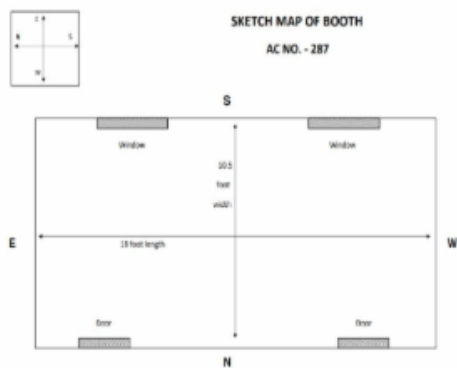

নির্বাচক নিবন্ধন আধিকারিকের স্বাক্ষর

Nazri Naksha

Google Map View

Polling Station Building Front View

Polling Station Front View

Cad View

Key MAP View

1 নাম : জিয়াবুল সেখ মায়ের নাম : নাসিবা বিবি বাড়ির নং : n0144 বয়স : 31 লিঙ্গ : পুরুষ	AEM1818848 ফটো উপলব্ধ	2 নাম : সাহিবুল সেখ পিতার নাম : আমজাদ সেখ বাড়ির নং : n0144 বয়স : 32 লিঙ্গ : পুরুষ	AEM1818780 ফটো উপলব্ধ	3 নাম : আরজিনা বিবি স্বামীর নাম : হিজবুল সেখ বাড়ির নং : n0144 বয়স : 38 লিঙ্গ : মহিলা	AEM1553197 ফটো উপলব্ধ
4 নাম : হিজবুল সেখ পিতার নাম : আমজাদ সেখ বাড়ির নং : n0144 বয়স : 43 লিঙ্গ : পুরুষ	CWC1878115 ফটো উপলব্ধ	5 নাম : শেফালী বেগম স্বামীর নাম : রাইহান সেখ বাড়ির নং : n0112 বয়স : 39 লিঙ্গ : মহিলা	CWC2548659 ফটো উপলব্ধ	6 নাম : রায়হান সেখ পিতার নাম : ময়ূদ সেখ বাড়ির নং : n0112 বয়স : 53 লিঙ্গ : পুরুষ	WB/41/283/273549 ফটো উপলব্ধ
7 নাম : রফিকুল্লাহ বিবি মোল্লা স্বামীর নাম : বদরুদ্দজা মোল্লা বাড়ির নং : n0112 বয়স : 66 লিঙ্গ : মহিলা	WB/41/283/273192 ফটো উপলব্ধ	8 নাম : বদরুদ্দজা মোল্লা পিতার নাম : সালেহ মোল্লা বাড়ির নং : n0112 বয়স : 69 লিঙ্গ : পুরুষ	WB/41/283/273196 ফটো উপলব্ধ	9 নাম : মিতালী দাস (চন্দ্র) স্বামীর নাম : করুন কুমার দাস বাড়ির নং : n0126 বয়স : 30 লিঙ্গ : মহিলা	AEM2028033 ফটো উপলব্ধ
10 নাম : আনোয়ার হোসেন মায়ের নাম : মোল্লা আলিয়া বিবি বাড়ির নং : n0126 বয়স : 32 লিঙ্গ : পুরুষ	AEM2028322 ফটো উপলব্ধ	11 নাম : মোল্লা আলিয়া বিবি স্বামীর নাম : সারাফৎ মোল্লা বাড়ির নং : n0126 বয়স : 69 লিঙ্গ : মহিলা	WB/41/283/273558 ফটো উপলব্ধ	12 নাম : সেখ মর্জুজা পিতার নাম : সেখ জিলানী বাড়ির নং : n0119 বয়স : 30 লিঙ্গ : পুরুষ	AEM1925122 ফটো উপলব্ধ
13 নাম : গোলাম মোস্তাফা পিতার নাম : সেখ গোলাম জিলানী বাড়ির নং : n0119 বয়স : 36 লিঙ্গ : পুরুষ	AEM0567982 ফটো উপলব্ধ	14 নাম : গোলাম জিকুরিয়া সেখ পিতার নাম : জিলানী সেখ বাড়ির নং : n0119 বয়স : 37 লিঙ্গ : পুরুষ	CWC2548725 ফটো উপলব্ধ	15 নাম : ধানু বাউরী পিতার নাম : সুষ্টি বাউরী বাড়ির নং : n0119 বয়স : 46 লিঙ্গ : পুরুষ	CWC1877075 ফটো উপলব্ধ
16 নাম : সেখ সালিমা বিবি স্বামীর নাম : জিলানী সেখ বাড়ির নং : n0119 বয়স : 59 লিঙ্গ : মহিলা	WB/41/283/273635 ফটো উপলব্ধ	17 নাম : আসরাফুন খাতুন পিতার নাম : মীর খালেক বাড়ির নং : n0127 বয়স : 56 লিঙ্গ : মহিলা	CWC2186963 ফটো উপলব্ধ	18 নাম : সিরাজুল সেখ পিতার নাম : মোক্তার সেখ বাড়ির নং : n0114 বয়স : 59 লিঙ্গ : পুরুষ	WB/41/283/273359 ফটো উপলব্ধ
19 নাম : সেখ সাজ্জাদ পিতার নাম : সিরাজুল সেখ বাড়ির নং : n0114 বয়স : 29 লিঙ্গ : পুরুষ	AEM2027860 ফটো উপলব্ধ	20 নাম : রবি সেখ পিতার নাম : মোক্তার সেখ বাড়ির নং : n0114 বয়স : 56 লিঙ্গ : পুরুষ	WB/41/283/273394 ফটো উপলব্ধ	21 নাম : কোরবান সেখ পিতার নাম : মোক্তার সেখ বাড়ির নং : n0114 বয়স : 51 লিঙ্গ : পুরুষ	WB/41/283/273438 ফটো উপলব্ধ
22 নাম : মমতাজ বেগম স্বামীর নাম : আনারুল সেখ বাড়ির নং : n0114 বয়স : 59 লিঙ্গ : মহিলা	AEM3033990 ফটো উপলব্ধ	23 নাম : অনিল বাউরী পিতার নাম : ষষ্ঠী বাউরী বাড়ির নং : n0114 বয়স : 43 লিঙ্গ : পুরুষ	CWC2187078 ফটো উপলব্ধ	24 নাম : অরেশ বাউরী পিতার নাম : গৌড়র বাউরী বাড়ির নং : n0114 বয়স : 42 লিঙ্গ : পুরুষ	CWC1878545 ফটো উপলব্ধ
25 নাম : রাজেশ সেখ পিতার নাম : সেখ সিরাজুল বাড়ির নং : n0114 বয়স : 28 লিঙ্গ : পুরুষ	AEM2339364 ফটো উপলব্ধ	26 নাম : মর্জিনা বিবি স্বামীর নাম : মহিবুল সেখ বাড়ির নং : n0121 বয়স : 50 লিঙ্গ : মহিলা	WB/41/283/273597 ফটো উপলব্ধ	27 নাম : মিরাজুল সেখ পিতার নাম : ইমানি সেখ বাড়ির নং : n0121 বয়স : 36 লিঙ্গ : পুরুষ	AEM0572743 ফটো উপলব্ধ
28 নাম : আজিজুল সেখ পিতার নাম : ইমানি সেখ বাড়ির নং : n0121 বয়স : 31 লিঙ্গ : পুরুষ	AEM1925353 ফটো উপলব্ধ	29 নাম : ফুলতুসী খাতুন স্বামীর নাম : আজিজুল সেখ বাড়ির নং : n0121 বয়স : 33 লিঙ্গ : মহিলা	AEM2028264 ফটো উপলব্ধ	30 নাম : সেখ কামাল পিতার নাম : সেখ হারুন বাড়ির নং : n0149 বয়স : 29 লিঙ্গ : পুরুষ	AEM2027654 ফটো উপলব্ধ