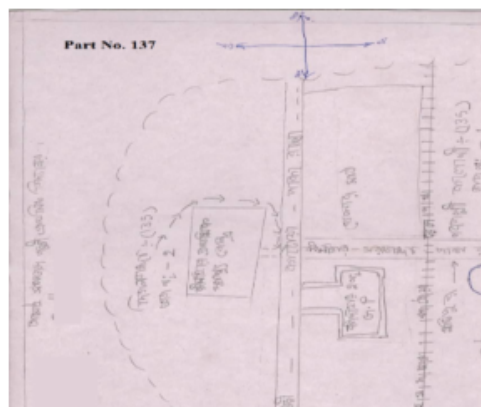

নির্বাচক নিবন্ধন আধিকারিকের স্বাক্ষর

Nazri Naksha

Google Map View

Polling Station Building Front View

Polling Station Front View

Cad View

Key MAP View

বিধানসভা নির্বাচনক্ষেত্রের নং, নাম : 287-নানুর
ভাগ নং, নাম : 1-গ্রাম-মতিপুর নবপল্লী কলোনী