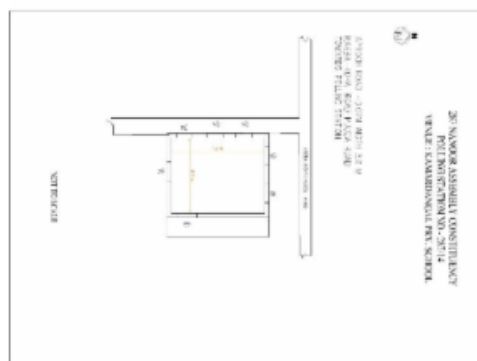

নির্বাচক নিবন্ধন আধিকারিকের স্বাক্ষর

Nazri Naksha

Google Map View

Polling Station Building Front View

Polling Station Front View

Cad View

Key MAP View

1 নাম : মৌমিতা দাস স্বামীর নাম : নারায়ন দাস বাড়ির নং : n0164 বয়স : 35 লিঙ্গ : মহিলা	AEM1374065 ফটো উপলব্ধ	2 নাম : নমিতা মাল স্বামীর নাম : বিশ্বজিৎ মাল বাড়ির নং : এন0165 বয়স : 25 লিঙ্গ : মহিলা	AEM2358406 ফটো উপলব্ধ	3 নাম : বিশ্বজিৎ মাল পিতার নাম : প্রভাত মাল বাড়ির নং : n0165 বয়স : 33 লিঙ্গ : পুরুষ	AEM1770551 ফটো উপলব্ধ
4 নাম : অরিন্দম কর্মকার পিতার নাম : বিশালেন্দু কর্মকার বাড়ির নং : নং0023 বয়স : 22 লিঙ্গ : পুরুষ	AEM2889020 ফটো উপলব্ধ	5 নাম : মহাদেব কর্মকার পিতার নাম : দুঃখনিবারন কর্মকার বাড়ির নং : n0157 বয়স : 51 লিঙ্গ : পুরুষ	AEM1609189 ফটো উপলব্ধ	6 নাম : মনামী কর্মকার পিতার নাম : মহাদেব কর্মকার বাড়ির নং : এন0157 বয়স : 20 লিঙ্গ : মহিলা	AEM3045994 ফটো উপলব্ধ
7 নাম : জ্যোৎস্না কর্মকার স্বামীর নাম : দেবাশিষ কর্মকার বাড়ির নং : n0025 বয়স : 63 লিঙ্গ : মহিলা	WB/41/284/072516 ফটো উপলব্ধ	8 নাম : চিন্ময় কর্মকার পিতার নাম : দেবাশিষ কর্মকার বাড়ির নং : n0025 বয়স : 30 লিঙ্গ : পুরুষ	AEM1883396 ফটো উপলব্ধ	9 নাম : দেবাশিষ কর্মকার পিতার নাম : কালীপদ কর্মকার বাড়ির নং : n0025 বয়স : 71 লিঙ্গ : পুরুষ	WB/41/284/072514 ফটো উপলব্ধ
10 নাম : স্বর্না কর্মকার স্বামীর নাম : মহাদেব কর্মকার বাড়ির নং : n0024 বয়স : 49 লিঙ্গ : মহিলা	WB/41/284/072518 ফটো উপলব্ধ	11 নাম : অন্নপূর্ণা কর্মকার স্বামীর নাম : গদাধর কর্মকার বাড়ির নং : n0024 বয়স : 75 লিঙ্গ : মহিলা	WB/41/284/072517 ফটো উপলব্ধ	12 নাম : লক্ষ্মী রায়(কর্মকার) স্বামীর নাম : বিশালেন্দু কর্মকার বাড়ির নং : n0023 বয়স : 42 লিঙ্গ : মহিলা	LVD1984673 ফটো উপলব্ধ
13 নাম : বিশালেন্দু কর্মকার পিতার নাম : নিমাই কর্মকার বাড়ির নং : n0023 বয়স : 52 লিঙ্গ : পুরুষ	WB/41/284/072513 ফটো উপলব্ধ	14 নাম : মিলন কর্মকার স্বামীর নাম : নিমাই কর্মকার বাড়ির নং : n0023 বয়স : 76 লিঙ্গ : মহিলা	WB/41/284/072510 ফটো উপলব্ধ	15 নাম : অল্পদা কৈবর্ত স্বামীর নাম : সুকুমার কৈবর্ত বাড়ির নং : n0029 বয়স : 65 লিঙ্গ : মহিলা	LVD1235852 ফটো উপলব্ধ
16 নাম : সম্পদ কৈবর্ত পিতার নাম : সুকুমার কৈবর্ত বাড়ির নং : n0029 বয়স : 44 লিঙ্গ : পুরুষ	LVD1769546 ফটো উপলব্ধ	17 নাম : সুকুমার কৈবর্ত পিতার নাম : কাশীনাথ কৈবর্ত বাড়ির নং : n0029 বয়স : 69 লিঙ্গ : পুরুষ	LVD1235860 ফটো উপলব্ধ	18 নাম : তারাসুন্দরী বিশ্বাস কৈবর্ত স্বামীর নাম : সম্পদ কৈবর্ত বাড়ির নং : n0029 বয়স : 49 লিঙ্গ : মহিলা	FGN1408582 ফটো উপলব্ধ
19 নাম : করবী কৈবর্ত স্বামীর নাম : হৃদয় কৈবর্ত বাড়ির নং : n0027 বয়স : 51 লিঙ্গ : মহিলা	WB/41/284/072536 ফটো উপলব্ধ	20 নাম : হৃদয় কৈবর্ত পিতার নাম : বিশ্বনাথ কৈবর্ত বাড়ির নং : n0027 বয়স : 54 লিঙ্গ : পুরুষ	WB/41/284/072537 ফটো উপলব্ধ	21 নাম : উদয় কৈবর্ত পিতার নাম : বিশ্বনাথ কৈবর্ত বাড়ির নং : n0027 বয়স : 57 লিঙ্গ : পুরুষ	WB/41/284/072535 ফটো উপলব্ধ
22 নাম : প্রতিমা কৈবর্ত স্বামীর নাম : বিশ্বনাথ কৈবর্ত বাড়ির নং : n0027 বয়স : 83 লিঙ্গ : মহিলা	WB/41/284/072534 ফটো উপলব্ধ	23 নাম : বাসন্তী কৈবর্ত স্বামীর নাম : মিহির কৈবর্ত বাড়ির নং : n0026 বয়স : 71 লিঙ্গ : মহিলা	LVD1235985 ফটো উপলব্ধ	24 নাম : বসন্ত কৈবর্ত পিতার নাম : মিহির কৈবর্ত বাড়ির নং : n0026 বয়স : 51 লিঙ্গ : পুরুষ	WB/41/284/072521 ফটো উপলব্ধ
25 নাম : টগরী কৈবর্ত (হালদার) স্বামীর নাম : তারাসুন্দর কৈবর্ত বাড়ির নং : n0031 বয়স : 37 লিঙ্গ : মহিলা	AEM1517663 ফটো উপলব্ধ	26 নাম : প্রমিলা কৈবর্ত স্বামীর নাম : নয়ন কৈবর্ত বাড়ির নং : n0031 বয়স : 43 লিঙ্গ : মহিলা	LVD2367969 ফটো উপলব্ধ	27 নাম : তারাসুন্দর কৈবর্ত পিতার নাম : কার্তিক কৈবর্ত বাড়ির নং : n0031 বয়স : 51 লিঙ্গ : পুরুষ	WB/41/284/072526 ফটো উপলব্ধ
28 নাম : নয়ন কৈবর্ত পিতার নাম : কার্তিক কৈবর্ত বাড়ির নং : n0031 বয়স : 53 লিঙ্গ : পুরুষ	WB/41/284/072527 ফটো উপলব্ধ	29 নাম : নমিতা কৈবর্ত স্বামীর নাম : কার্তিক কৈবর্ত বাড়ির নং : n0031 বয়স : 72 লিঙ্গ : মহিলা	WB/41/284/072523 ফটো উপলব্ধ	30 নাম : অনূপ কৈবর্ত পিতার নাম : দিলীপ কৈবর্ত বাড়ির নং : n0030 বয়স : 32 লিঙ্গ : পুরুষ	AEM1781988 ফটো উপলব্ধ