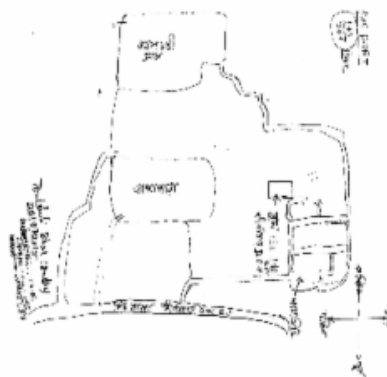

নির্বাচক নিবন্ধন আধিকারিকের স্বাক্ষর

Nazri Naksha

Google Map View

Polling Station Building Front View

Polling Station Front View

Cad View

Key MAP View

1 নাম : বৃন্দাবন কোনাই পিতার নাম: দুখলাল কোনাই বাড়ির নং : n0003 বয়স : 44 লিঙ্গ : পুরুষ	AEM1632843 ফটো উপলব্ধ	2 নাম : পিন্ধি কোনাই স্বামীর নাম: বৃন্দাবন কোনাই বাড়ির নং : n0003 বয়স : 31 লিঙ্গ : মহিলা	AEM1822014 ফটো উপলব্ধ	3 নাম : সাবিত্রী কোনাই স্বামীর নাম: ধনুহরি কোনাই বাড়ির নং : n0003 বয়স : 68 লিঙ্গ : মহিলা	WB/41/283/207294 ফটো উপলব্ধ
4 নাম : মুকুল ঘোষ পিতার নাম: আকালী ঘোষ বাড়ির নং : n0005 বয়স : 72 লিঙ্গ : পুরুষ	CWC2543213 ফটো উপলব্ধ	5 নাম : সন্দ্যা ঘোষ স্বামীর নাম: মুকুল ঘোষ বাড়ির নং : n0005 বয়স : 68 লিঙ্গ : মহিলা	CWC2543247 ফটো উপলব্ধ	6 নাম : টিয়া ঘোষ স্বামীর নাম: মেঘনাথ ঘোষ বাড়ির নং : n0005 বয়স : 39 লিঙ্গ : মহিলা	AEM0608349 ফটো উপলব্ধ
7 নাম : মেঘনাথ ঘোষ পিতার নাম: মুকুল ঘোষ বাড়ির নং : n0005 বয়স : 40 লিঙ্গ : পুরুষ	CWC2543239 ফটো উপলব্ধ	8 নাম : সোমা ঘোষ স্বামীর নাম: দেবনাথ ঘোষ বাড়ির নং : n0005 বয়স : 40 লিঙ্গ : মহিলা	CWC2543270 ফটো উপলব্ধ	9 নাম : দেবনাথ ঘোষ পিতার নাম: মুকুল ঘোষ বাড়ির নং : n0005 বয়স : 44 লিঙ্গ : পুরুষ	CWC2543221 ফটো উপলব্ধ
10 নাম : সুতম ঘোষ পিতার নাম: সুখেন কুমার ঘোষ বাড়ির নং : n0022 বয়স : 34 লিঙ্গ : পুরুষ	AEM1821982 ফটো উপলব্ধ	11 নাম : মরীচিকা ঘোষ স্বামীর নাম: সুখেন কুমার ঘোষ বাড়ির নং : n0022 বয়স : 55 লিঙ্গ : মহিলা	AEM2861763 ফটো উপলব্ধ	12 নাম : সান্ত্বনা ঘোষ স্বামীর নাম: সঞ্জীব ঘোষ বাড়ির নং : n0014 বয়স : 37 লিঙ্গ : মহিলা	AEM0608265 ফটো উপলব্ধ
13 নাম : কার্তিক ঘোষ পিতার নাম: অরবিন্দ ঘোষ বাড়ির নং : n0014 বয়স : 42 লিঙ্গ : পুরুষ	CWC1847490 ফটো উপলব্ধ	14 নাম : সঞ্জীব কুমার ঘোষ পিতার নাম: অরবিন্দ ঘোষ বাড়ির নং : n0014 বয়স : 44 লিঙ্গ : পুরুষ	CWC1847482 ফটো উপলব্ধ	15 নাম : অরুণকুমার ঘোষ পিতার নাম: অরবিন্দ ঘোষ বাড়ির নং : n0014 বয়স : 52 লিঙ্গ : পুরুষ	AEM3143377 ফটো উপলব্ধ
16 নাম : কল্যানী ঘোষ স্বামীর নাম: অরবিন্দ ঘোষ বাড়ির নং : n0014 বয়স : 68 লিঙ্গ : মহিলা	WB/41/283/207105 ফটো উপলব্ধ	17 নাম : মনিকা ঘোষ স্বামীর নাম: বৃদ্ধদেব ঘোষ বাড়ির নং : n0012 বয়স : 42 লিঙ্গ : মহিলা	CWC1847557 ফটো উপলব্ধ	18 নাম : বৃদ্ধদেব ঘোষ পিতার নাম: বলরাম ঘোষ বাড়ির নং : n0012 বয়স : 51 লিঙ্গ : পুরুষ	WB/41/283/207153 ফটো উপলব্ধ
19 নাম : তনয় ঘোষ পিতার নাম: তাপস ঘোষ বাড়ির নং : n0012 বয়স : 30 লিঙ্গ : পুরুষ	AEM1928167 ফটো উপলব্ধ	20 নাম : মঞ্জু রানী ঘোষ স্বামীর নাম: তাপস ঘোষ বাড়ির নং : n0012 বয়স : 50 লিঙ্গ : মহিলা	AEM3157963 ফটো উপলব্ধ	21 নাম : তাপস ঘোষ পিতার নাম: বলরাম ঘোষ বাড়ির নং : n0012 বয়স : 53 লিঙ্গ : পুরুষ	WB/41/283/207040 ফটো উপলব্ধ
22 নাম : সুধীন ঘোষ পিতার নাম: সূর্য নারায়ন ঘোষ বাড়ির নং : n0012 বয়স : 54 লিঙ্গ : পুরুষ	WB/41/283/207266 ফটো উপলব্ধ	23 নাম : চিত্তা ঘোষ স্বামীর নাম: অশোক ঘোষ বাড়ির নং : n0007 বয়স : 51 লিঙ্গ : মহিলা	WB/41/283/207316 ফটো উপলব্ধ	24 নাম : অশোক ঘোষ পিতার নাম: তারেশ ঘোষ বাড়ির নং : n0007 বয়স : 56 লিঙ্গ : পুরুষ	WB/41/283/207132 ফটো উপলব্ধ
25 নাম : অভিজিৎ ঘোষ পিতার নাম: খাঁদু ঘোষ বাড়ির নং : n0006 বয়স : 37 লিঙ্গ : পুরুষ	AEM1390533 ফটো উপলব্ধ	26 নাম : ববিতা ঘোষ স্বামীর নাম: বিশ্ভজিৎ ঘোষ বাড়ির নং : n0006 বয়স : 33 লিঙ্গ : মহিলা	AEM2030328 ফটো উপলব্ধ	27 নাম : আরতী ঘোষ স্বামীর নাম: খাঁদু ঘোষ বাড়ির নং : n0006 বয়স : 63 লিঙ্গ : মহিলা	WB/41/283/207078 ফটো উপলব্ধ
28 নাম : খাঁদু ঘোষ পিতার নাম: বাবুরাম ঘোষ বাড়ির নং : n0006 বয়স : 73 লিঙ্গ : পুরুষ	WB/41/283/207084 ফটো উপলব্ধ	29 নাম : সুসমা ঘোষ স্বামীর নাম: নারায়ন চন্দ্র ঘোষ বাড়ির নং : n0005 বয়স : 61 লিঙ্গ : মহিলা	WB/41/283/207249 ফটো উপলব্ধ	30 নাম : সুলেখা ঘোষ স্বামীর নাম: ভূদেব ঘোষ বাড়ির নং : n0005 বয়স : 50 লিঙ্গ : মহিলা	WB/41/283/207345 ফটো উপলব্ধ