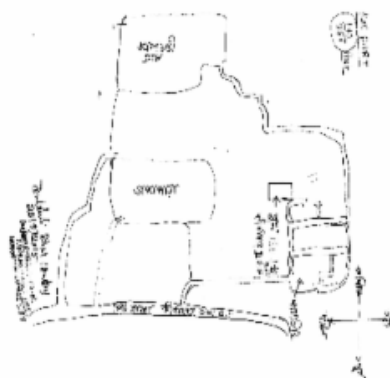

Nazri Naksha