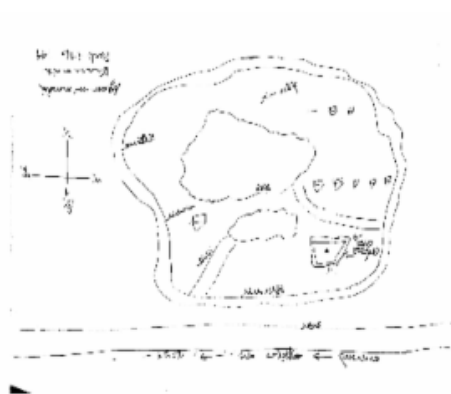

Nazri Naksha