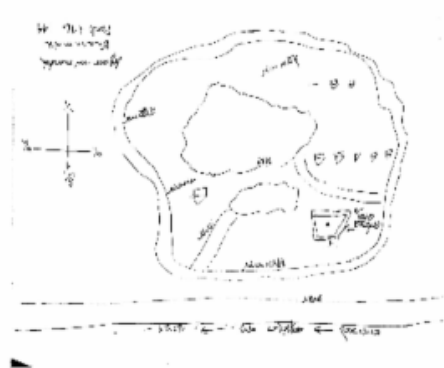

Key MAP View