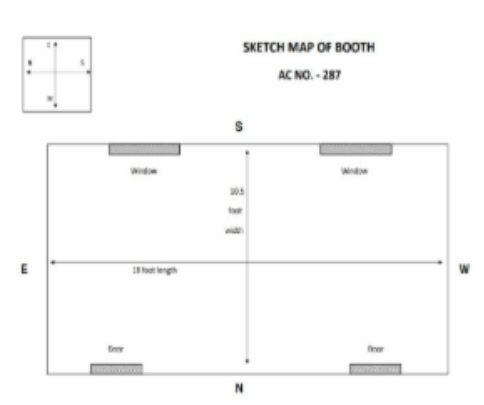

নির্বাচক নিবন্ধন আধিকারিকের স্বাক্ষর

Nazri Naksha

Google Map View

Polling Station Building Front View

Polling Station Front View

Cad View

Key MAP View

1 নাম : অপর্ণা পাল স্বামীর নাম: মুগাল পাল বাড়ির নং : n0077 বয়স : 58 লিঙ্গ : মহিলা	WB/41/283/219334	ফটো উপলব্ধ	2 নাম : প্রভাত হাজারা পিতার নাম: জগন্নাথ হাজারা বাড়ির নং : n0166 বয়স : 43 লিঙ্গ : পুরুষ	CWC2416352	ফটো উপলব্ধ	3 নাম : সুশান্ত ব্যানার্জী পিতার নাম: রামকৃষ্ণ ব্যানার্জী বাড়ির নং : n0068 বয়স : 59 লিঙ্গ : পুরুষ	AEM2519981	ফটো উপলব্ধ
4 নাম : কৌশিক ব্যানার্জী পিতার নাম: সুশান্ত ব্যানার্জী বাড়ির নং : এন0068 বয়স : 23 লিঙ্গ : পুরুষ	AEM2800118	ফটো উপলব্ধ	5 নাম : প্রিয়াঙ্কা হাজারা স্বামীর নাম: প্রভাত হাজারা বাড়ির নং : n0166 বয়স : 33 লিঙ্গ : মহিলা	AEM2119618	ফটো উপলব্ধ	6 নাম : পৌলমী ব্যানার্জী পিতার নাম: প্রশান্ত ব্যানার্জী বাড়ির নং : এন0068 বয়স : 22 লিঙ্গ : মহিলা	AEM2904357	ফটো উপলব্ধ
7 নাম : প্রশান্ত বন্দ্যোপাধ্যায় পিতার নাম: রামকৃষ্ণ বন্দ্যোপাধ্যায় বাড়ির নং : n0068 বয়স : 58 লিঙ্গ : পুরুষ	CWC0431247	ফটো উপলব্ধ	8 নাম : মহুয়া ব্যানার্জী স্বামীর নাম: প্রশান্ত ব্যানার্জী বাড়ির নং : n0068 বয়স : 47 লিঙ্গ : মহিলা	CWC1251156	ফটো উপলব্ধ	9 নাম : মুগালকান্তি পাল পিতার নাম: শশাঙ্ক শেখর পাল বাড়ির নং : n0077 বয়স : 64 লিঙ্গ : পুরুষ	AEM2518843	ফটো উপলব্ধ
10 নাম : অনিমা পাল স্বামীর নাম: মহাদেব পাল বাড়ির নং : এন0068 বয়স : 66 লিঙ্গ : মহিলা	AEM3150232	ফটো উপলব্ধ	11 নাম : রামকৃষ্ণ ব্যানার্জী পিতার নাম: রামরাম বন্দ্যোপাধ্যায় বাড়ির নং : n0068 বয়স : 88 লিঙ্গ : পুরুষ	WB/41/283/219005	ফটো উপলব্ধ	12 নাম : সেখ মর্শিদা স্বামীর নাম: সেখ আমির বাড়ির নং : n0077 বয়স : 97 লিঙ্গ : মহিলা	WB/41/283/219106	ফটো উপলব্ধ
13 নাম : রায়মণি টুডু স্বামীর নাম: সুকল টুডু বাড়ির নং : n0265 বয়স : 36 লিঙ্গ : মহিলা	LVD2493153	ফটো উপলব্ধ	14 নাম : সেরিনা খাতুন পিতার নাম: আব্দুল কেরিম বাড়ির নং : এন0207 বয়স : 22 লিঙ্গ : মহিলা	AEM2904175	ফটো উপলব্ধ	15 নাম : সালমা খাতুন স্বামীর নাম: সফিকুল ইসলাম বাড়ির নং : এন0223 বয়স : 27 লিঙ্গ : মহিলা	AEM2904399	ফটো উপলব্ধ
16 নাম : সেখ মর্শিদা পিতার নাম: সেখ আব্দুল বাড়ির নং : এন0223 বয়স : 22 লিঙ্গ : পুরুষ	AEM2903573	ফটো উপলব্ধ	17 নাম : চমকী খাতুন স্বামীর নাম: মইনুদ্দিন সেখ বাড়ির নং : এন0196 বয়স : 23 লিঙ্গ : মহিলা	AEM2904472	ফটো উপলব্ধ	18 নাম : মফিজুল সেখ পিতার নাম: জালাম সেখ বাড়ির নং : এন0223 বয়স : 26 লিঙ্গ : পুরুষ	AEM2904076	ফটো উপলব্ধ
19 নাম : অজিয়া খাতুন পিতার নাম: সেখ আব্দুল বাড়ির নং : এন0223 বয়স : 23 লিঙ্গ : মহিলা	AEM2799625	ফটো উপলব্ধ	20 নাম : হাসমিনা খাতুন বিবি স্বামীর নাম: রহমান সেখ বাড়ির নং : এন0192 বয়স : 23 লিঙ্গ : মহিলা	AEM2904233	ফটো উপলব্ধ	21 নাম : শুভজিৎ ঘোষ পিতার নাম: মদনমোহন ঘোষ বাড়ির নং : এন0099 বয়স : 25 লিঙ্গ : পুরুষ	AEM2395457	ফটো উপলব্ধ
22 নাম : সঙ্গীতা ঘোষ স্বামীর নাম: সুজিত ঘোষ বাড়ির নং : n0099 বয়স : 37 লিঙ্গ : মহিলা	AEM0633248	ফটো উপলব্ধ	23 নাম : ইন্দ্রিা ঘোষ পিতার নাম: লক্ষী কান্ত ঘোষ বাড়ির নং : n0151 বয়স : 30 লিঙ্গ : মহিলা	AEM2119725	ফটো উপলব্ধ	24 নাম : প্রদীপ ঘোষ পিতার নাম: রসময় ঘোষ বাড়ির নং : n0074 বয়স : 67 লিঙ্গ : পুরুষ	AEM2519585	ফটো উপলব্ধ
25 নাম : নারায়নী ঘোষ স্বামীর নাম: সুশীল কুমার ঘোষ বাড়ির নং : n0099 বয়স : 69 লিঙ্গ : মহিলা	AEM2518777	ফটো উপলব্ধ	26 নাম : বিশ্বনাথ ঘোষ পিতার নাম: প্রবচাঁদ ঘোষ বাড়ির নং : n0065 বয়স : 64 লিঙ্গ : পুরুষ	AEM2615474	ফটো উপলব্ধ	27 নাম : স্বর্ণময়ী স্বামীর নাম: কাশীনাথ ঘোষ বাড়ির নং : n0065 বয়স : 52 লিঙ্গ : মহিলা	AEM2518108	ফটো উপলব্ধ
28 নাম : মিলন ঘোষ পিতার নাম: সুধাকর ঘোষ বাড়ির নং : n0099 বয়স : 64 লিঙ্গ : পুরুষ	AEM2519320	ফটো উপলব্ধ	E2 নাম : মাধবী ঘোষ স্বামীর নাম: সমীর ঘোষ বাড়ির নং : n0100 বয়স : 63 লিঙ্গ : মহিলা	AEM2518702	ফটো উপলব্ধ	30 নাম : সমীর কুমার ঘোষ পিতার নাম: রেণুপদ ঘোষ বাড়ির নং : n0100 বয়স : 73 লিঙ্গ : পুরুষ	AEM2518710	ফটো উপলব্ধ