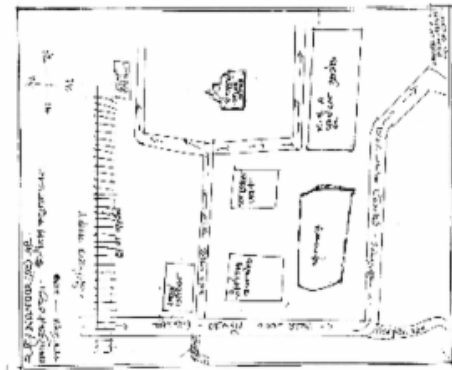

নির্বাচক নিবন্ধন আধিকারিকের স্বাক্ষর

Nazri Naksha

Google Map View

Polling Station Building Front View

Polling Station Front View

Cad View

Key MAP View

বিধানসভা নির্বাচনকেন্দ্রের নং, নাম : 287-নান্দুর  
ভাগ নং, নাম : 1-গ্রাম-কীর্তাহার উত্তরপাড়া(অংশ)