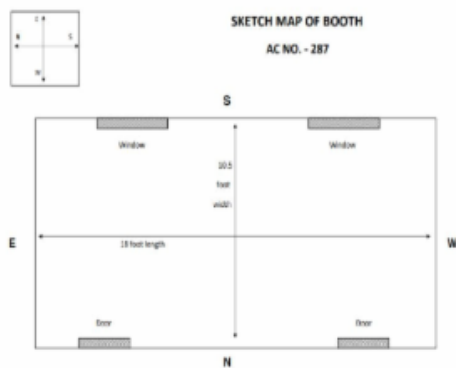

নির্বাচক নিবন্ধন আধিকারিকের স্বাক্ষর

Nazri Naksha

Google Map View

Polling Station Building Front View

Polling Station Front View

Cad View

Key MAP View

1 নাম : নয়িমা বিবি অন্যান্য: তোরাব বাড়ির নং : n0054 বয়স : 68 লিঙ্গ : মহিলা	WB/41/283/180140	ফটো উপলব্ধ	2 নাম : ডলি বিবি স্বামীর নাম: কুরবান বাড়ির নং : n0058 বয়স : 53 লিঙ্গ : মহিলা	WB/41/283/180186	ফটো উপলব্ধ	3 নাম : কুরবান সেখ পিতার নাম: ছিয়াদত সেখ বাড়ির নং : n0058 বয়স : 58 লিঙ্গ : পুরুষ	WB/41/283/180124	ফটো উপলব্ধ
4 নাম : মুলেজান বিবি অন্যান্য: ছিয়াদত বাড়ির নং : n0058 বয়স : 83 লিঙ্গ : মহিলা	WB/41/283/180242	ফটো উপলব্ধ	5 নাম : দেলারা বিবি স্বামীর নাম: মীরাজ সেখ বাড়ির নং : n0056 বয়স : 37 লিঙ্গ : মহিলা	AEM1562842	ফটো উপলব্ধ	6 নাম : হাসিনা বিবি অন্যান্য: সিরাজ বাড়ির নং : n0056 বয়স : 51 লিঙ্গ : মহিলা	WB/41/283/180174	ফটো উপলব্ধ
7 নাম : ধীরাজ সেখ পিতার নাম: সিরাজ সেখ বাড়ির নং : N0056 বয়স : 29 লিঙ্গ : পুরুষ	AEM2033561	ফটো উপলব্ধ	8 নাম : মিরাজ সেখ পিতার নাম: সিরাজ সেখ বাড়ির নং : n0056 বয়স : 37 লিঙ্গ : পুরুষ	AEM1562743	ফটো উপলব্ধ	9 নাম : সিরাজ সেখ পিতার নাম: সোরাপ সেখ বাড়ির নং : n0056 বয়স : 56 লিঙ্গ : পুরুষ	WB/41/283/180894	ফটো উপলব্ধ
10 নাম : আসলিমা বিবি অন্যান্য: আরোজ বাড়ির নং : n0054 বয়স : 50 লিঙ্গ : মহিলা	CWC2136422	ফটো উপলব্ধ	11 নাম : আরোজ সেখ পিতার নাম: তোরাব সেখ বাড়ির নং : n0054 বয়স : 53 লিঙ্গ : পুরুষ	WB/41/283/180052	ফটো উপলব্ধ	12 নাম : হাসিনা বিবি স্বামীর নাম: সাআলম বাড়ির নং : n0052 বয়স : 48 লিঙ্গ : মহিলা	CWC2136166	ফটো উপলব্ধ
13 নাম : সাআলম খাঁ পিতার নাম: সাআহম্মদ খাঁ বাড়ির নং : n0052 বয়স : 55 লিঙ্গ : পুরুষ	WB/41/283/180714	ফটো উপলব্ধ	14 নাম : আব্দুল রেজাক খাঁ পিতার নাম: সাআহম্মদ খাঁ বাড়ির নং : n0052 বয়স : 57 লিঙ্গ : পুরুষ	AEM3157336	ফটো উপলব্ধ	15 নাম : রিজিয়া বিবি স্বামীর নাম: সাআহম্মদ বাড়ির নং : n0052 বয়স : 73 লিঙ্গ : মহিলা	WB/41/283/180183	ফটো উপলব্ধ
16 নাম : আমেলা বিবি স্বামীর নাম: আমির বাড়ির নং : n0060 বয়স : 75 লিঙ্গ : মহিলা	WB/41/283/180187	ফটো উপলব্ধ	17 নাম : রাজেশ সেখ পিতার নাম: নজরুল সেখ বাড়ির নং : এন0016 বয়স : 25 লিঙ্গ : পুরুষ	AEM2398105	ফটো উপলব্ধ	18 নাম : মীর হোসেন সেখ পিতার নাম: নুরমান সেখ বাড়ির নং : এন0036 বয়স : 25 লিঙ্গ : পুরুষ	AEM2397883	ফটো উপলব্ধ
19 নাম : গেনি বিবি স্বামীর নাম: জামির সেখ বাড়ির নং : n0060 বয়স : 40 লিঙ্গ : মহিলা	CWC2355840	ফটো উপলব্ধ	20 নাম : মালেকা বিবি স্বামীর নাম: রুপচাঁদ সেখ বাড়ির নং : n0016 বয়স : 40 লিঙ্গ : মহিলা	AEM1562826	ফটো উপলব্ধ	21 নাম : কোহিনুর বিবি অন্যান্য: আবু খাঁ বাড়ির নং : n0029 বয়স : 62 লিঙ্গ : মহিলা	AEM2485803	ফটো উপলব্ধ
22 নাম : সেখ সালেক পিতার নাম: মজু সেখ বাড়ির নং : n0029 বয়স : 48 লিঙ্গ : পুরুষ	CWC2136331	ফটো উপলব্ধ	23 নাম : জমির সেখ পিতার নাম: আমির সেখ বাড়ির নং : n0060 বয়স : 54 লিঙ্গ : পুরুষ	AEM2486447	ফটো উপলব্ধ	24 নাম : নুরমান সেখ পিতার নাম: ছত্তর সেখ বাড়ির নং : n0036 বয়স : 51 লিঙ্গ : পুরুষ	AEM2485696	ফটো উপলব্ধ
25 নাম : আপিলা বিবি স্বামীর নাম: সেখ সালেক বাড়ির নং : n0029 বয়স : 43 লিঙ্গ : মহিলা	CWC2136349	ফটো উপলব্ধ	26 নাম : রেবিলা বিবি স্বামীর নাম: নুরমান সেখ বাড়ির নং : n0036 বয়স : 48 লিঙ্গ : মহিলা	CWC2136562	ফটো উপলব্ধ	27 নাম : রতন সেখ পিতার নাম: সেখ হাসিব বাড়ির নং : n0028 বয়স : 27 লিঙ্গ : পুরুষ	AEM2748721	ফটো উপলব্ধ
28 নাম : মিলন সেখ পিতার নাম: বাস্তু সেখ বাড়ির নং : N0035 বয়স : 24 লিঙ্গ : পুরুষ	AEM2749307	ফটো উপলব্ধ	29 নাম : রীনা খাতুন স্বামীর নাম: মোস্তাকিম সেখ বাড়ির নং : N0041 বয়স : 25 লিঙ্গ : মহিলা	AEM2749075	ফটো উপলব্ধ	30 নাম : হারমিনা খাতুন স্বামীর নাম: ধীরাজ সেখ বাড়ির নং : n0056 বয়স : 28 লিঙ্গ : মহিলা	AEM2749000	ফটো উপলব্ধ