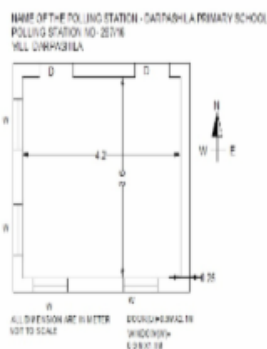

নির্বাচক নিবন্ধন আধিকারিকের স্বাক্ষর

Nazri Naksha

Google Map View

Polling Station Building Front View

Polling Station Front View

Cad View

Key MAP View

1 নাম : নাসেরা বেগম স্বামীর নাম: বাবলু খাঁ বাড়ির নং : n0001 বয়স : 41 লিঙ্গ : মহিলা	AEM1518091 ফটো উপলব্ধ	2 নাম : বাবুল খাঁ পিতার নাম: হাবলু খাঁ বাড়ির নং : n0001 বয়স : 50 লিঙ্গ : পুরুষ	WB/41/284/078741 ফটো উপলব্ধ	3 নাম : লুৎফা খাঁ স্বামীর নাম: হাবলু খাঁ বাড়ির নং : n0001 বয়স : 71 লিঙ্গ : মহিলা	WB/41/284/078147 ফটো উপলব্ধ
4 নাম : সাবিনা খাতুন পিতার নাম: বাবলু খাঁ বাড়ির নং : N0001 বয়স : 24 লিঙ্গ : মহিলা	AEM2636538 ফটো উপলব্ধ	5 নাম : রাহুল খান পিতার নাম: বাবলু খান বাড়ির নং : 001 বয়স : 24 লিঙ্গ : পুরুষ	AEM2844132 ফটো উপলব্ধ	6 নাম : তি.ৎ কুমার ঘোষ পিতার নাম: গোলক পতি ঘোষ বাড়ির নং : এন0024 বয়স : 76 লিঙ্গ : পুরুষ	AEM2918316 ফটো উপলব্ধ
7 নাম : বিচিত্রা ঘোষ স্বামীর নাম: দেবশীষ ঘোষ বাড়ির নং : নং0021 বয়স : 24 লিঙ্গ : মহিলা	AEM2636900 ফটো উপলব্ধ	8 নাম : কিরন ঘোষ পিতার নাম: সুশান্ত ঘোষ বাড়ির নং : এন0200 বয়স : 23 লিঙ্গ : পুরুষ	AEM2760411 ফটো উপলব্ধ	9 নাম : মহিমা ঘোষ পিতার নাম: কানাই ঘোষ বাড়ির নং : এন0024 বয়স : 23 লিঙ্গ : মহিলা	AEM2760601 ফটো উপলব্ধ
10 নাম : কামাঙ্কাচরন ঘোষ পিতার নাম: মিহির ঘোষ বাড়ির নং : এন0042 বয়স : 56 লিঙ্গ : পুরুষ	AEM2776532 ফটো উপলব্ধ	11 নাম : প্রদীপ ঘোষ পিতার নাম: নবকুমার ঘোষ বাড়ির নং : নং0043 বয়স : 25 লিঙ্গ : পুরুষ	AEM2345544 ফটো উপলব্ধ	12 নাম : বিশ্বজিৎ ঘোষ পিতার নাম: গৌড় ঘোষ বাড়ির নং : নং0023 বয়স : 25 লিঙ্গ : পুরুষ	AEM2345536 ফটো উপলব্ধ
13 নাম : জ্যোতির্ময় ঘোষ পিতার নাম: সুনীল কুমার ঘোষ বাড়ির নং : নং151 বয়স : 25 লিঙ্গ : পুরুষ	AEM2356764 ফটো উপলব্ধ	14 নাম : পিলু ঘোষ পিতার নাম: অজিত ঘোষ বাড়ির নং : নং172 বয়স : 27 লিঙ্গ : পুরুষ	AEM2181261 ফটো উপলব্ধ	15 নাম : মন্দিরা ঘোষ পিতার নাম: ষড়ানন ঘোষ বাড়ির নং : নং0014 বয়স : 32 লিঙ্গ : মহিলা	AEM1782358 ফটো উপলব্ধ
16 নাম : সুভদ্রা ঘোষ স্বামীর নাম: লালটু ঘোষ বাড়ির নং : n0056 বয়স : 42 লিঙ্গ : মহিলা	LVD1985126 ফটো উপলব্ধ	17 নাম : গোপীনাথ ঘোষ পিতার নাম: টোটন ঘোষ বাড়ির নং : N0045 বয়স : 24 লিঙ্গ : পুরুষ	AEM2636389 ফটো উপলব্ধ	18 নাম : রুমা মন্ডল ঘোষ স্বামীর নাম: আশীষ ঘোষ বাড়ির নং : এন0021 বয়স : 23 লিঙ্গ : মহিলা	AEM2918258 ফটো উপলব্ধ
19 নাম : প্রিয়া মন্ডল স্বামীর নাম: সোমনাথ ঘোষ বাড়ির নং : এন0044 বয়স : 25 লিঙ্গ : মহিলা	AEM2918282 ফটো উপলব্ধ	20 নাম : সুচিত্রা ঘোষ পিতার নাম: গোলক পতি ঘোষ বাড়ির নং : এন0024 বয়স : 61 লিঙ্গ : মহিলা	AEM2918340 ফটো উপলব্ধ	21 নাম : সোমা ঘোষ মন্ডল স্বামীর নাম: সুভাশিষ ঘোষ বাড়ির নং : এন0024 বয়স : 31 লিঙ্গ : মহিলা	AEM2918332 ফটো উপলব্ধ
22 নাম : গদাধর ঘোষ পিতার নাম: বেনকর ঘোষ বাড়ির নং : n0023 বয়স : 68 লিঙ্গ : পুরুষ	AEM2929842 ফটো উপলব্ধ	23 নাম : সন্ধ্যারানী ঘোষ স্বামীর নাম: সুশীলকুমার ঘোষ বাড়ির নং : n0056 বয়স : 66 লিঙ্গ : মহিলা	AEM2631695 ফটো উপলব্ধ	24 নাম : পূর্ণিমা মাল স্বামীর নাম: উত্তম মাল বাড়ির নং : n0056 বয়স : 46 লিঙ্গ : মহিলা	LVD1770486 ফটো উপলব্ধ
25 নাম : উত্তমকুমার মাল পিতার নাম: শ্রীদাম মাল বাড়ির নং : n0056 বয়স : 50 লিঙ্গ : পুরুষ	WB/41/284/078224 ফটো উপলব্ধ	26 নাম : টিকু ঘোষ স্বামীর নাম: টোটন ঘোষ বাড়ির নং : n0045 বয়স : 45 লিঙ্গ : মহিলা	LVD1985100 ফটো উপলব্ধ	27 নাম : টোটন ঘোষ পিতার নাম: সুনীলকুমার ঘোষ বাড়ির নং : n0045 বয়স : 49 লিঙ্গ : পুরুষ	AEM3030384 ফটো উপলব্ধ
28 নাম : হীরারানী ঘোষ স্বামীর নাম: সুনীলকুমার ঘোষ বাড়ির নং : n0045 বয়স : 68 লিঙ্গ : মহিলা	WB/41/284/078366 ফটো উপলব্ধ	29 নাম : সুনীলকুমার ঘোষ পিতার নাম: লক্ষীনারায়ন ঘোষ বাড়ির নং : n0045 বয়স : 73 লিঙ্গ : পুরুষ	WB/41/284/078459 ফটো উপলব্ধ	30 নাম : দীননাথ ঘোষ পিতার নাম: উত্তম ঘোষ বাড়ির নং : n0044 বয়স : 32 লিঙ্গ : পুরুষ	AEM1782333 ফটো উপলব্ধ