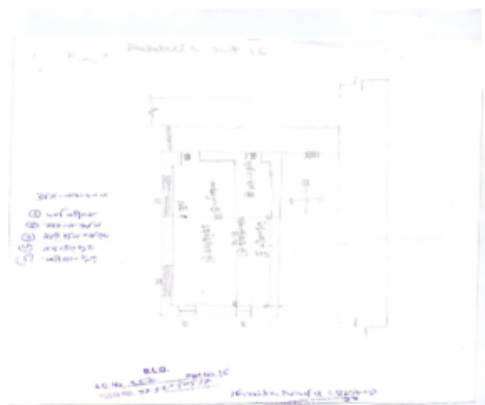

নির্বাচক নিবন্ধন আধিকারিকের স্বাক্ষর

Nazri Naksha

Google Map View

Polling Station Building Front View

Polling Station Front View

Cad View

Key MAP View

1 নাম : নাসেরা বেগম স্বামীর নাম: বাবলু খাঁ বাড়ির নং : n0001 বয়স : 41 লিঙ্গ : মহিলা	AEM1518091 ফটো উপলব্ধ	2 নাম : বাবুল খাঁ পিতার নাম: হাবলু খাঁ বাড়ির নং : n0001 বয়স : 50 লিঙ্গ : পুরুষ	WB/41/284/078741 ফটো উপলব্ধ	3 নাম : লুৎফা খাঁ স্বামীর নাম: হাবলু খাঁ বাড়ির নং : n0001 বয়স : 71 লিঙ্গ : মহিলা	WB/41/284/078147 ফটো উপলব্ধ
4 নাম : সাবিনা খাতুন পিতার নাম: বাবলু খাঁ বাড়ির নং : N0001 বয়স : 24 লিঙ্গ : মহিলা	AEM2636538 ফটো উপলব্ধ	5 নাম : রাহুল খান পিতার নাম: বাবলু খান বাড়ির নং : 001 বয়স : 24 লিঙ্গ : পুরুষ	AEM2844132 ফটো উপলব্ধ	6 নাম : তি.ৎ কুমার ঘোষ পিতার নাম: গোলক পতি ঘোষ বাড়ির নং : এন0024 বয়স : 76 লিঙ্গ : পুরুষ	AEM2918316 ফটো উপলব্ধ
7 নাম : বিচিত্রা ঘোষ স্বামীর নাম: দেবশীষ ঘোষ বাড়ির নং : নং0021 বয়স : 24 লিঙ্গ : মহিলা	AEM2636900 ফটো উপলব্ধ	8 নাম : কিরন ঘোষ পিতার নাম: সুশান্ত ঘোষ বাড়ির নং : এন0200 বয়স : 23 লিঙ্গ : পুরুষ	AEM2760411 ফটো উপলব্ধ	9 নাম : মহিমা ঘোষ পিতার নাম: কানাই ঘোষ বাড়ির নং : এন0024 বয়স : 23 লিঙ্গ : মহিলা	AEM2760601 ফটো উপলব্ধ
10 নাম : কামাঙ্কাচরন ঘোষ পিতার নাম: মিহির ঘোষ বাড়ির নং : এন0042 বয়স : 56 লিঙ্গ : পুরুষ	AEM2776532 ফটো উপলব্ধ	11 নাম : প্রদীপ ঘোষ পিতার নাম: নবকুমার ঘোষ বাড়ির নং : নং0043 বয়স : 25 লিঙ্গ : পুরুষ	AEM2345544 ফটো উপলব্ধ	12 নাম : বিশ্বজিৎ ঘোষ পিতার নাম: গৌড় ঘোষ বাড়ির নং : নং0023 বয়স : 25 লিঙ্গ : পুরুষ	AEM2345536 ফটো উপলব্ধ
13 নাম : জ্যোতির্ময় ঘোষ পিতার নাম: সুনীল কুমার ঘোষ বাড়ির নং : নং151 বয়স : 25 লিঙ্গ : পুরুষ	AEM2356764 ফটো উপলব্ধ	14 নাম : পিলু ঘোষ পিতার নাম: অজিত ঘোষ বাড়ির নং : নং172 বয়স : 27 লিঙ্গ : পুরুষ	AEM2181261 ফটো উপলব্ধ	15 নাম : মন্দিরা ঘোষ পিতার নাম: ষড়ানন ঘোষ বাড়ির নং : নং0014 বয়স : 32 লিঙ্গ : মহিলা	AEM1782358 ফটো উপলব্ধ
16 নাম : সুভদ্রা ঘোষ স্বামীর নাম: লালটু ঘোষ বাড়ির নং : n0056 বয়স : 42 লিঙ্গ : মহিলা	LVD1985126 ফটো উপলব্ধ	17 নাম : গোপীনাথ ঘোষ পিতার নাম: টোটন ঘোষ বাড়ির নং : N0045 বয়স : 24 লিঙ্গ : পুরুষ	AEM2636389 ফটো উপলব্ধ	18 নাম : রুমা মন্ডল ঘোষ স্বামীর নাম: আশীষ ঘোষ বাড়ির নং : এন0021 বয়স : 23 লিঙ্গ : মহিলা	AEM2918258 ফটো উপলব্ধ
19 নাম : প্রিয়া মন্ডল স্বামীর নাম: সোমনাথ ঘোষ বাড়ির নং : এন0044 বয়স : 25 লিঙ্গ : মহিলা	AEM2918282 ফটো উপলব্ধ	20 নাম : সুচিত্রা ঘোষ পিতার নাম: গোলক পতি ঘোষ বাড়ির নং : এন0024 বয়স : 61 লিঙ্গ : মহিলা	AEM2918340 ফটো উপলব্ধ	21 নাম : সোমা ঘোষ মন্ডল স্বামীর নাম: সুভাশিষ ঘোষ বাড়ির নং : এন0024 বয়স : 31 লিঙ্গ : মহিলা	AEM2918332 ফটো উপলব্ধ
22 নাম : গদাধর ঘোষ পিতার নাম: বেনকর ঘোষ বাড়ির নং : n0023 বয়স : 68 লিঙ্গ : পুরুষ	AEM2929842 ফটো উপলব্ধ	23 নাম : সন্ধ্যারানী ঘোষ স্বামীর নাম: সুশীলকুমার ঘোষ বাড়ির নং : n0056 বয়স : 66 লিঙ্গ : মহিলা	AEM2631695 ফটো উপলব্ধ	24 নাম : পূর্ণিমা মাল স্বামীর নাম: উত্তম মাল বাড়ির নং : n0056 বয়স : 46 লিঙ্গ : মহিলা	LVD1770486 ফটো উপলব্ধ
25 নাম : উত্তমকুমার মাল পিতার নাম: শ্রীদাম মাল বাড়ির নং : n0056 বয়স : 50 লিঙ্গ : পুরুষ	WB/41/284/078224 ফটো উপলব্ধ	26 নাম : টিকু ঘোষ স্বামীর নাম: টোটন ঘোষ বাড়ির নং : n0045 বয়স : 45 লিঙ্গ : মহিলা	LVD1985100 ফটো উপলব্ধ	27 নাম : টোটন ঘোষ পিতার নাম: সুনীলকুমার ঘোষ বাড়ির নং : n0045 বয়স : 49 লিঙ্গ : পুরুষ	AEM3030384 ফটো উপলব্ধ
28 নাম : হীরারানী ঘোষ স্বামীর নাম: সুনীলকুমার ঘোষ বাড়ির নং : n0045 বয়স : 68 লিঙ্গ : মহিলা	WB/41/284/078366 ফটো উপলব্ধ	29 নাম : সুনীলকুমার ঘোষ পিতার নাম: লক্ষীনারায়ন ঘোষ বাড়ির নং : n0045 বয়স : 73 লিঙ্গ : পুরুষ	WB/41/284/078459 ফটো উপলব্ধ	30 নাম : দীননাথ ঘোষ পিতার নাম: উত্তম ঘোষ বাড়ির নং : n0044 বয়স : 32 লিঙ্গ : পুরুষ	AEM1782333 ফটো উপলব্ধ