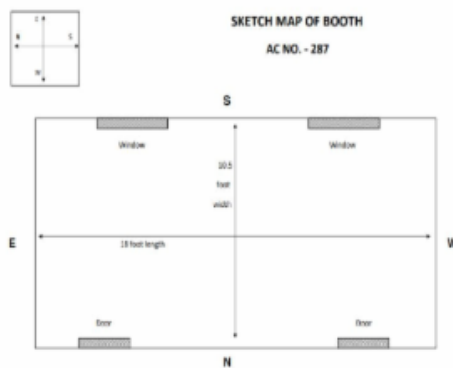

নির্বাচক নিবন্ধন আধিকারিকের স্বাক্ষর

Nazri Naksha

Google Map View

Polling Station Building Front View

Polling Station Front View

Cad View

Key MAP View

বিধানসভা নির্বাচনকেন্দ্রের নং, নাম : 287-নানুর  
ভাগ নং, নাম : 1-গ্রাম-নিমড়া(অংশ)