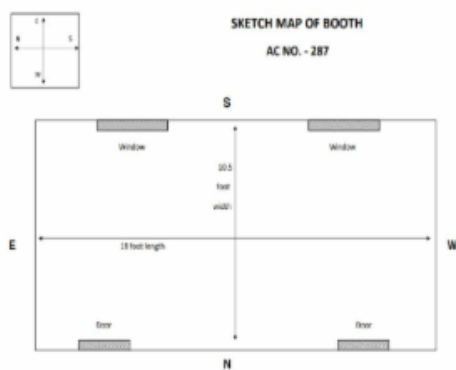

নির্বাচক নিবন্ধন আধিকারিকের স্বাক্ষর

Nazri Naksha

Google Map View

Polling Station Building Front View

Polling Station Front View

Cad View

Key MAP View

বিধানসভা নির্বাচনক্ষেত্রের নং, নাম : 287-নান্দুর
ভাগ নং, নাম : 1-গ্রাম-দাসকলগ্রাম(অংশ)