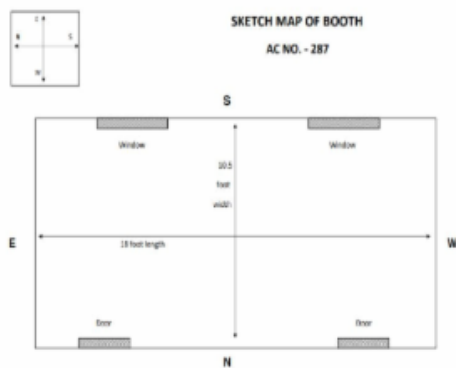

নির্বাচক নিবন্ধন আধিকারিকের স্বাক্ষর

Nazri Naksha

Google Map View

Polling Station Building Front View

Polling Station Front View

Cad View

Key MAP View

1 নাম : অরিন্দ্র মন্ডল পিতার নাম: রসময় মন্ডল বাড়ির নং : n0030 বয়স : 37 লিঙ্গ : পুরুষ	CWC2474377 ফটো উপলব্ধ	2 নাম : রিয়া ঘোষ মন্ডল স্বামীর নাম: অরিন্দ্র মন্ডল বাড়ির নং : N0030 বয়স : 25 লিঙ্গ : মহিলা	AEM2675817 ফটো উপলব্ধ	3 নাম : বিশ্বজিৎ মণ্ডল পিতার নাম: কৃষ্ণ চন্দ্র মণ্ডল বাড়ির নং : n0003 বয়স : 28 লিঙ্গ : পুরুষ	AEM2124477 ফটো উপলব্ধ
4 নাম : পারুল রানী মন্ডল স্বামীর নাম: নিরঞ্জন মণ্ডল বাড়ির নং : n0003 বয়স : 70 লিঙ্গ : মহিলা	AEM2935161 ফটো উপলব্ধ	5 নাম : অসীমা মন্ডল স্বামীর নাম: রসময় মন্ডল বাড়ির নং : n0030 বয়স : 62 লিঙ্গ : মহিলা	AEM2935393 ফটো উপলব্ধ	6 নাম : মোনালিসা মন্ডল স্বামীর নাম: প্রভাত মণ্ডল বাড়ির নং : n0003 বয়স : 29 লিঙ্গ : মহিলা	AEM2036028 ফটো উপলব্ধ
7 নাম : প্রভাত মন্ডল পিতার নাম: নিরঞ্জন মণ্ডল বাড়ির নং : n0003 বয়স : 35 লিঙ্গ : পুরুষ	AEM1393172 ফটো উপলব্ধ	8 নাম : রসমোঘ মন্ডল পিতার নাম: ভৈরব মণ্ডল বাড়ির নং : n0030 বয়স : 68 লিঙ্গ : পুরুষ	CWC1795319 ফটো উপলব্ধ	9 নাম : চন্দ্রানী মন্ডল (ব্যানাজ্জী) স্বামীর নাম: দীপক কুমার মন্ডল বাড়ির নং : n0128 বয়স : 33 লিঙ্গ : মহিলা	AEM1639491 ফটো উপলব্ধ
10 নাম : বিশ্বনাথ মেটে পিতার নাম: দুলাল মেটে বাড়ির নং : n0090 বয়স : 39 লিঙ্গ : পুরুষ	CWC2101483 ফটো উপলব্ধ	11 নাম : অনুসন্ধান মেটে পিতার নাম: দুলাল মেটে বাড়ির নং : n0090 বয়স : 38 লিঙ্গ : পুরুষ	CWC2350759 ফটো উপলব্ধ	12 নাম : চিন্তা মেটে স্বামীর নাম: অনুসন্ধান মেটে বাড়ির নং : n0090 বয়স : 35 লিঙ্গ : মহিলা	AEM1937481 ফটো উপলব্ধ
13 নাম : মঞ্জুবালা কুশমেটে স্বামীর নাম: দুলাল কুশমেটে বাড়ির নং : n0090 বয়স : 69 লিঙ্গ : মহিলা	WB/41/283/120333 ফটো উপলব্ধ	14 নাম : রেনুকা মেটে স্বামীর নাম: বিশ্বনাথ মেটে বাড়ির নং : n0090 বয়স : 39 লিঙ্গ : মহিলা	AEM1567643 ফটো উপলব্ধ	15 নাম : সবরি ঘোষ স্বামীর নাম: রঞ্জিত কুমার ঘোষ বাড়ির নং : এন0071 বয়স : 60 লিঙ্গ : মহিলা	AEM2794774 ফটো উপলব্ধ
16 নাম : কৌশিক মন্ডল পিতার নাম: কৃষ্ণচন্দ্র মন্ডল বাড়ির নং : n0071 বয়স : 26 লিঙ্গ : পুরুষ	AEM2269439 ফটো উপলব্ধ	17 নাম : নিলীমা মণ্ডল স্বামীর নাম: কৃষ্ণ চন্দ্র মণ্ডল বাড়ির নং : n0071 বয়স : 46 লিঙ্গ : মহিলা	CWC2100873 ফটো উপলব্ধ	18 নাম : কৃষ্ণচন্দ্র মন্ডল পিতার নাম: বিরূপাক্ষ মন্ডল বাড়ির নং : n0071 বয়স : 54 লিঙ্গ : পুরুষ	WB/41/283/120172 ফটো উপলব্ধ
19 নাম : মৌসুমি ঘোষ(সামন্ত) স্বামীর নাম: মিলন সামন্ত বাড়ির নং : n0119 বয়স : 28 লিঙ্গ : মহিলা	AEM2213874 ফটো উপলব্ধ	20 নাম : সুপ্রিয়া দাস(মন্ডল) স্বামীর নাম: মনোতোষ মন্ডল বাড়ির নং : n0127 বয়স : 32 লিঙ্গ : মহিলা	AEM2213940 ফটো উপলব্ধ	21 নাম : সৌভিক দে পিতার নাম: রবীন্দ্রনাথ দে বাড়ির নং : n0117 বয়স : 27 লিঙ্গ : পুরুষ	AEM2213858 ফটো উপলব্ধ
22 নাম : রেনী দাস সাহা স্বামীর নাম: পিঞ্জুষ সাহা বাড়ির নং : N0031 বয়স : 28 লিঙ্গ : মহিলা	AEM2676005 ফটো উপলব্ধ	23 নাম : সান্ত্বনা দে স্বামীর নাম: রবীন্দ্রনাথ দে বাড়ির নং : N/0144 বয়স : 47 লিঙ্গ : মহিলা	WB/41/283/120450 ফটো উপলব্ধ	24 নাম : দয়াময়ী দে স্বামীর নাম: সত্যনারায়ণ দে বাড়ির নং : n0031 বয়স : 61 লিঙ্গ : মহিলা	AEM3092525 ফটো উপলব্ধ
25 নাম : পিঞ্জুষ সাহা মায়ের নাম: দয়াময়ী সাহা বাড়ির নং : n0031 বয়স : 35 লিঙ্গ : পুরুষ	AEM1567536 ফটো উপলব্ধ	26 নাম : বিপত্তারন দেবংশী পিতার নাম: কমলাকান্ত দেবংশী বাড়ির নং : n0077 বয়স : 74 লিঙ্গ : পুরুষ	WB/41/283/120494 ফটো উপলব্ধ	27 নাম : মঞ্জু দেবংশী স্বামীর নাম: বিপত্তারন দেবংশী বাড়ির নং : n0077 বয়স : 63 লিঙ্গ : মহিলা	WB/41/283/120370 ফটো উপলব্ধ
28 নাম : শেফালী দেবংশী স্বামীর নাম: অমৃত দেবংশী বাড়ির নং : n0077 বয়স : 71 লিঙ্গ : মহিলা	WB/41/283/120163 ফটো উপলব্ধ	29 নাম : বিশ্বনাথ দেবংশী পিতার নাম: বিমল দেবংশী বাড়ির নং : n0084 বয়স : 68 লিঙ্গ : পুরুষ	WB/41/283/120456 ফটো উপলব্ধ	30 নাম : উর্মিলা দেবংশী স্বামীর নাম: বিশ্বনাথ দেবংশী বাড়ির নং : n0084 বয়স : 65 লিঙ্গ : মহিলা	WB/41/283/120213 ফটো উপলব্ধ