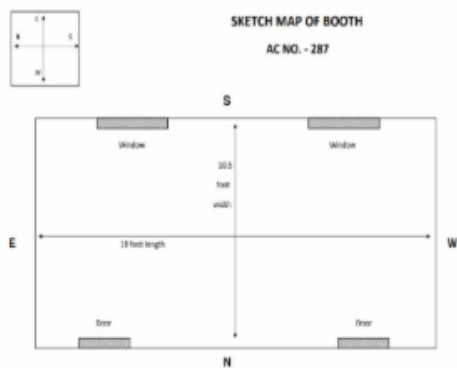

নির্বাচক নিবন্ধন আধিকারিকের স্বাক্ষর

Nazri Naksha

Google Map View

Polling Station Building Front View

Polling Station Front View

Cad View

Key MAP View

1 নাম : সৃজিতা পাল(রায়) স্বামীর নাম: অমিতাক্ষ রায় বাড়ির নং : n0155 বয়স : 27 লিঙ্গ : মহিলা	AEM2253714 ফটো উপলব্ধ	2 নাম : মিনাক্ষী মাঝি মায়ের নাম: রোহিত মাঝি বাড়ির নং : n0151 বয়স : 61 লিঙ্গ : মহিলা	AEM2253672 ফটো উপলব্ধ	3 নাম : রিঙ্কি মাঝি স্বামীর নাম: রাজু মাঝি বাড়ির নং : n0148 বয়স : 33 লিঙ্গ : মহিলা	TWA1406339 ফটো উপলব্ধ
4 নাম : রোহিত মাঝি পিতার নাম: শ্রীদাম মাঝি বাড়ির নং : n0150 বয়স : 70 লিঙ্গ : পুরুষ	AEM2253664 ফটো উপলব্ধ	5 নাম : রাজু মাঝি পিতার নাম: জগন্নাথ মাঝি বাড়ির নং : n0055 বয়স : 34 লিঙ্গ : পুরুষ	AEM1937853 ফটো উপলব্ধ	6 নাম : বরেন মেটে পিতার নাম: গনেশ মেটে বাড়ির নং : n0054 বয়স : 38 লিঙ্গ : পুরুষ	AEM0745323 ফটো উপলব্ধ
7 নাম : মালতী মেটে স্বামীর নাম: গনেশ মেটে বাড়ির নং : n0054 বয়স : 57 লিঙ্গ : মহিলা	WB/41/283/123718 ফটো উপলব্ধ	8 নাম : গনেশ মেটে পিতার নাম: ভানু মেটে বাড়ির নং : n0054 বয়স : 63 লিঙ্গ : পুরুষ	WB/41/283/123020 ফটো উপলব্ধ	9 নাম : টিংকু মেটে স্বামীর নাম: ভাগ্যচরন মেটে বাড়ির নং : n0005 বয়স : 55 লিঙ্গ : মহিলা	WB/41/283/123401 ফটো উপলব্ধ
10 নাম : ভাগ্যচরন মেটে পিতার নাম: গনপতি মেটে বাড়ির নং : n0005 বয়স : 63 লিঙ্গ : পুরুষ	WB/41/283/123520 ফটো উপলব্ধ	11 নাম : সুখেন মেটে পিতার নাম: জয়দেব মেটে বাড়ির নং : n0004 বয়স : 30 লিঙ্গ : পুরুষ	AEM1938000 ফটো উপলব্ধ	12 নাম : স্বরূপ মেটে পিতার নাম: জয়দেব মেটে বাড়ির নং : n0004 বয়স : 31 লিঙ্গ : পুরুষ	AEM1938018 ফটো উপলব্ধ
13 নাম : অরূপ মেটে পিতার নাম: জয়দেব মেটে বাড়ির নং : n0004 বয়স : 31 লিঙ্গ : পুরুষ	AEM1937929 ফটো উপলব্ধ	14 নাম : ছবি মেটে স্বামীর নাম: জয়দেব মেটে বাড়ির নং : n0004 বয়স : 60 লিঙ্গ : মহিলা	WB/41/283/123830 ফটো উপলব্ধ	15 নাম : জয়দেব মেটে পিতার নাম: মনুথ মেটে বাড়ির নং : n0004 বয়স : 63 লিঙ্গ : পুরুষ	CWC0251884 ফটো উপলব্ধ
16 নাম : লতিকা মেটে স্বামীর নাম: বক্রেশ্বর মেটে বাড়ির নং : n0003 বয়স : 55 লিঙ্গ : মহিলা	WB/41/283/123649 ফটো উপলব্ধ	17 নাম : সান্তনা মেটে স্বামীর নাম: বাবন মেটে বাড়ির নং : n0002 বয়স : 37 লিঙ্গ : মহিলা	AEM0746743 ফটো উপলব্ধ	18 নাম : বাবন মেটে পিতার নাম: লক্ষীকান্ত মেটে বাড়ির নং : n0002 বয়স : 38 লিঙ্গ : পুরুষ	AEM0746735 ফটো উপলব্ধ
19 নাম : বুল্টী মেটে স্বামীর নাম: সিদ্ধার্থ শঙ্কর মেটে বাড়ির নং : n0002 বয়স : 29 লিঙ্গ : মহিলা	AEM2036291 ফটো উপলব্ধ	20 নাম : সূচিত্রা মেটে স্বামীর নাম: মোহন মেটে বাড়ির নং : n0001 বয়স : 29 লিঙ্গ : মহিলা	AEM2036341 ফটো উপলব্ধ	21 নাম : বন্দনা মেটে স্বামীর নাম: যদুবর মেটে বাড়ির নং : n0001 বয়স : 49 লিঙ্গ : মহিলা	WB/41/283/123784 ফটো উপলব্ধ
22 নাম : মানস কুমার মেটে পিতার নাম: ষড়ানন মেটে বাড়ির নং : n0053 বয়স : 31 লিঙ্গ : পুরুষ	AEM1831668 ফটো উপলব্ধ	23 নাম : বানেথুরী মেটে স্বামীর নাম: সুফল মেটে বাড়ির নং : n0052 বয়স : 46 লিঙ্গ : মহিলা	AEM0746958 ফটো উপলব্ধ	24 নাম : সুফল মেটে পিতার নাম: ভোলানাথ মেটে বাড়ির নং : n0052 বয়স : 53 লিঙ্গ : পুরুষ	WB/41/283/123873 ফটো উপলব্ধ
25 নাম : মল্লিকা মেটে স্বামীর নাম: রামচন্দ্র মেটে বাড়ির নং : n0051 বয়স : 31 লিঙ্গ : মহিলা	AEM2036499 ফটো উপলব্ধ	26 নাম : রামচন্দ্র মেটে পিতার নাম: দশানন মেটে বাড়ির নং : n0051 বয়স : 35 লিঙ্গ : পুরুষ	AEM1640218 ফটো উপলব্ধ	27 নাম : সোহাগী মেটে স্বামীর নাম: দশানন মেটে বাড়ির নং : n0051 বয়স : 58 লিঙ্গ : মহিলা	WB/41/283/123181 ফটো উপলব্ধ
28 নাম : দশানন মেটে পিতার নাম: ভোলানাথ মেটে বাড়ির নং : n0051 বয়স : 67 লিঙ্গ : পুরুষ	WB/41/283/123699 ফটো উপলব্ধ	29 নাম : অম্বিকা মেটে (মাঝি) স্বামীর নাম: কিরন মেটে বাড়ির নং : n0050 বয়স : 33 লিঙ্গ : মহিলা	AEM1727742 ফটো উপলব্ধ	30 নাম : কিরণ মেটে পিতার নাম: মৃত্যুঞ্জয় মেটে বাড়ির নং : n0050 বয়স : 42 লিঙ্গ : পুরুষ	CWC2102853 ফটো উপলব্ধ