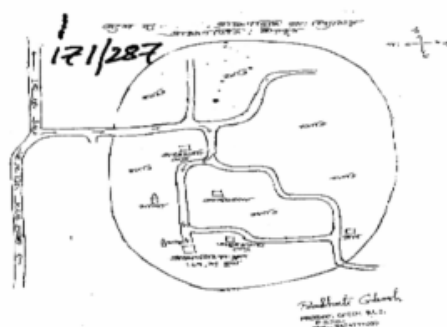

নির্বাচক নিবন্ধন আধিকারিকের স্বাক্ষর

Nazri Naksha

Google Map View

Polling Station Building Front View

Polling Station Front View

Cad View

Key MAP View

1 নাম : সৃজিতা পাল(রায়) স্বামীর নাম: অমিতাক্ষ রায় বাড়ির নং : n0155 বয়স : 27 লিঙ্গ : মহিলা	AEM2253714 ফটো উপলব্ধ	2 নাম : মিনাক্ষী মাঝি মায়ের নাম: রোহিত মাঝি বাড়ির নং : n0151 বয়স : 61 লিঙ্গ : মহিলা	AEM2253672 ফটো উপলব্ধ	3 নাম : রিঙ্কি মাঝি স্বামীর নাম: রাজু মাঝি বাড়ির নং : n0148 বয়স : 33 লিঙ্গ : মহিলা	TWA1406339 ফটো উপলব্ধ
4 নাম : রোহিত মাঝি পিতার নাম: শ্রীদাম মাঝি বাড়ির নং : n0150 বয়স : 70 লিঙ্গ : পুরুষ	AEM2253664 ফটো উপলব্ধ	5 নাম : রাজু মাঝি পিতার নাম: জগন্নাথ মাঝি বাড়ির নং : n0055 বয়স : 34 লিঙ্গ : পুরুষ	AEM1937853 ফটো উপলব্ধ	6 নাম : বরেন মেটে পিতার নাম: গনেশ মেটে বাড়ির নং : n0054 বয়স : 38 লিঙ্গ : পুরুষ	AEM0745323 ফটো উপলব্ধ
7 নাম : মালতী মেটে স্বামীর নাম: গনেশ মেটে বাড়ির নং : n0054 বয়স : 57 লিঙ্গ : মহিলা	WB/41/283/123718 ফটো উপলব্ধ	8 নাম : গনেশ মেটে পিতার নাম: ভানু মেটে বাড়ির নং : n0054 বয়স : 63 লিঙ্গ : পুরুষ	WB/41/283/123020 ফটো উপলব্ধ	9 নাম : টিংকু মেটে স্বামীর নাম: ভাগ্যচরন মেটে বাড়ির নং : n0005 বয়স : 55 লিঙ্গ : মহিলা	WB/41/283/123401 ফটো উপলব্ধ
10 নাম : ভাগ্যচরন মেটে পিতার নাম: গনপতি মেটে বাড়ির নং : n0005 বয়স : 63 লিঙ্গ : পুরুষ	WB/41/283/123520 ফটো উপলব্ধ	11 নাম : সুখেন মেটে পিতার নাম: জয়দেব মেটে বাড়ির নং : n0004 বয়স : 30 লিঙ্গ : পুরুষ	AEM1938000 ফটো উপলব্ধ	12 নাম : স্বরূপ মেটে পিতার নাম: জয়দেব মেটে বাড়ির নং : n0004 বয়স : 31 লিঙ্গ : পুরুষ	AEM1938018 ফটো উপলব্ধ
13 নাম : অরূপ মেটে পিতার নাম: জয়দেব মেটে বাড়ির নং : n0004 বয়স : 31 লিঙ্গ : পুরুষ	AEM1937929 ফটো উপলব্ধ	14 নাম : ছবি মেটে স্বামীর নাম: জয়দেব মেটে বাড়ির নং : n0004 বয়স : 60 লিঙ্গ : মহিলা	WB/41/283/123830 ফটো উপলব্ধ	15 নাম : জয়দেব মেটে পিতার নাম: মনুথ মেটে বাড়ির নং : n0004 বয়স : 63 লিঙ্গ : পুরুষ	CWC0251884 ফটো উপলব্ধ
16 নাম : লতিকা মেটে স্বামীর নাম: বক্রেশ্বর মেটে বাড়ির নং : n0003 বয়স : 55 লিঙ্গ : মহিলা	WB/41/283/123649 ফটো উপলব্ধ	17 নাম : সান্তনা মেটে স্বামীর নাম: বাবন মেটে বাড়ির নং : n0002 বয়স : 37 লিঙ্গ : মহিলা	AEM0746743 ফটো উপলব্ধ	18 নাম : বাবন মেটে পিতার নাম: লক্ষীকান্ত মেটে বাড়ির নং : n0002 বয়স : 38 লিঙ্গ : পুরুষ	AEM0746735 ফটো উপলব্ধ
19 নাম : বুল্টী মেটে স্বামীর নাম: সিদ্ধার্থ শঙ্কর মেটে বাড়ির নং : n0002 বয়স : 29 লিঙ্গ : মহিলা	AEM2036291 ফটো উপলব্ধ	20 নাম : সূচিত্রা মেটে স্বামীর নাম: মোহন মেটে বাড়ির নং : n0001 বয়স : 29 লিঙ্গ : মহিলা	AEM2036341 ফটো উপলব্ধ	21 নাম : বন্দনা মেটে স্বামীর নাম: যদুবর মেটে বাড়ির নং : n0001 বয়স : 49 লিঙ্গ : মহিলা	WB/41/283/123784 ফটো উপলব্ধ
22 নাম : মানস কুমার মেটে পিতার নাম: ষড়ানন মেটে বাড়ির নং : n0053 বয়স : 31 লিঙ্গ : পুরুষ	AEM1831668 ফটো উপলব্ধ	23 নাম : বানেথুরী মেটে স্বামীর নাম: সুফল মেটে বাড়ির নং : n0052 বয়স : 46 লিঙ্গ : মহিলা	AEM0746958 ফটো উপলব্ধ	24 নাম : সুফল মেটে পিতার নাম: ভোলানাথ মেটে বাড়ির নং : n0052 বয়স : 53 লিঙ্গ : পুরুষ	WB/41/283/123873 ফটো উপলব্ধ
25 নাম : মল্লিকা মেটে স্বামীর নাম: রামচন্দ্র মেটে বাড়ির নং : n0051 বয়স : 31 লিঙ্গ : মহিলা	AEM2036499 ফটো উপলব্ধ	26 নাম : রামচন্দ্র মেটে পিতার নাম: দশানন মেটে বাড়ির নং : n0051 বয়স : 35 লিঙ্গ : পুরুষ	AEM1640218 ফটো উপলব্ধ	27 নাম : সোহাগী মেটে স্বামীর নাম: দশানন মেটে বাড়ির নং : n0051 বয়স : 58 লিঙ্গ : মহিলা	WB/41/283/123181 ফটো উপলব্ধ
28 নাম : দশানন মেটে পিতার নাম: ভোলানাথ মেটে বাড়ির নং : n0051 বয়স : 67 লিঙ্গ : পুরুষ	WB/41/283/123699 ফটো উপলব্ধ	29 নাম : অম্বিকা মেটে (মাঝি) স্বামীর নাম: কিরন মেটে বাড়ির নং : n0050 বয়স : 33 লিঙ্গ : মহিলা	AEM1727742 ফটো উপলব্ধ	30 নাম : কিরণ মেটে পিতার নাম: মৃত্যুঞ্জয় মেটে বাড়ির নং : n0050 বয়স : 42 লিঙ্গ : পুরুষ	CWC2102853 ফটো উপলব্ধ