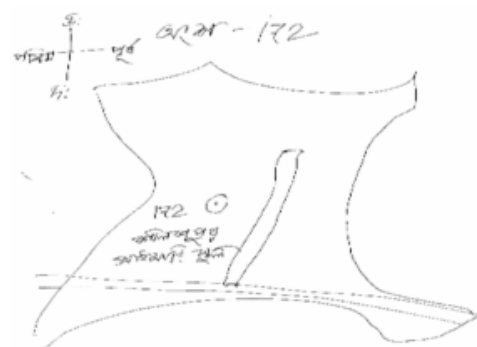

নির্বাচক নিবন্ধন আধিকারিকের স্বাক্ষর

Nazri Naksha

Google Map View

Polling Station Building Front View

Polling Station Front View

Cad View

Key MAP View

1 নাম : বাপ্পা খান্দার পিতার নাম: রতন খান্দার বাড়ির নং : কালিকাপুর বয়স : 24 লিঙ্গ : পুরুষ	AEM3018926 ফটো উপলব্ধ	2 নাম : মৌমীতা মিশ্র আচার্য স্বামীর নাম: সুদীপ্ত আচার্য বাড়ির নং : এন0059 বয়স : 25 লিঙ্গ : মহিলা	ZRQ1944644 ফটো উপলব্ধ	3 নাম : শোভারানী আচার্য স্বামীর নাম: আনন্দমোহন আচার্য বাড়ির নং : n0059 বয়স : 65 লিঙ্গ : মহিলা	WB/41/283/126187 ফটো উপলব্ধ
4 নাম : আনন্দমোহন আচার্য পিতার নাম: বংশীধর আচার্য বাড়ির নং : n0059 বয়স : 70 লিঙ্গ : পুরুষ	AEM2526333 ফটো উপলব্ধ	5 নাম : স্বপন আচার্য পিতার নাম: বঙ্কিম আচার্য বাড়ির নং : n0047 বয়স : 50 লিঙ্গ : পুরুষ	AEM2829562 ফটো উপলব্ধ	6 নাম : সোমা আচার্য পিতার নাম: নয়ন আচার্য বাড়ির নং : এন0060 বয়স : 22 লিঙ্গ : মহিলা	AEM2903219 ফটো উপলব্ধ
7 নাম : নয়ন আচার্য পিতার নাম: বংশীধর আচার্য বাড়ির নং : n0060 বয়স : 53 লিঙ্গ : পুরুষ	WB/41/283/126183 ফটো উপলব্ধ	8 নাম : মনু আচার্য পিতার নাম: বংশীধর আচার্য বাড়ির নং : n0060 বয়স : 46 লিঙ্গ : পুরুষ	CWC1358241 ফটো উপলব্ধ	9 নাম : প্রতিমা আচার্য স্বামীর নাম: উমাপাদ আচার্য বাড়ির নং : N0047 বয়স : 57 লিঙ্গ : মহিলা	AEM2682524 ফটো উপলব্ধ
10 নাম : সুমন মুখার্জী পিতার নাম: গঙ্গাধর মুখার্জী বাড়ির নং : n0060 বয়স : 34 লিঙ্গ : পুরুষ	AEM1640465 ফটো উপলব্ধ	11 নাম : অপর্ণা আচার্য স্বামীর নাম: নয়ন আচার্য বাড়ির নং : n0060 বয়স : 36 লিঙ্গ : মহিলা	AEM0747907 ফটো উপলব্ধ	12 নাম : সুদীপ্ত আচার্য পিতার নাম: দুলাল আচার্য বাড়ির নং : n0059 বয়স : 34 লিঙ্গ : পুরুষ	AEM1640507 ফটো উপলব্ধ
13 নাম : সন্তু আচার্য পিতার নাম: দুলাল আচার্য বাড়ির নং : n0059 বয়স : 36 লিঙ্গ : পুরুষ	AEM0747881 ফটো উপলব্ধ	14 নাম : নীলা আচার্য স্বামীর নাম: দুলাল আচার্য বাড়ির নং : n0059 বয়স : 57 লিঙ্গ : মহিলা	WB/41/283/126088 ফটো উপলব্ধ	15 নাম : জয়শ্রী আচার্য স্বামীর নাম: মানিক আচার্য বাড়ির নং : n0059 বয়স : 56 লিঙ্গ : মহিলা	WB/41/283/126476 ফটো উপলব্ধ
16 নাম : দেবদাস আচার্য পিতার নাম: প্রদীপ আচার্য বাড়ির নং : n0052 বয়স : 31 লিঙ্গ : পুরুষ	AEM1831981 ফটো উপলব্ধ	17 নাম : চম্পা আচার্য স্বামীর নাম: প্রদীপ আচার্য বাড়ির নং : n0052 বয়স : 56 লিঙ্গ : মহিলা	WB/41/283/126478 ফটো উপলব্ধ	18 নাম : প্রদীপ আচার্য পিতার নাম: বংশীধর আচার্য বাড়ির নং : n0052 বয়স : 61 লিঙ্গ : পুরুষ	WB/41/283/126408 ফটো উপলব্ধ
19 নাম : দেবী আচার্য স্বামীর নাম: স্বপন কুমার আচার্য বাড়ির নং : n0047 বয়স : 36 লিঙ্গ : মহিলা	AEM1569003 ফটো উপলব্ধ	20 নাম : অর্চনা আচার্য স্বামীর নাম: শ্যামাপদ আচার্য বাড়ির নং : n0047 বয়স : 44 লিঙ্গ : মহিলা	CWC2103075 ফটো উপলব্ধ	21 নাম : সুব্রত আচার্য পিতার নাম: মানিক কুমার আচার্য বাড়ির নং : n0159 বয়স : 34 লিঙ্গ : পুরুষ	AEM1640457 ফটো উপলব্ধ
22 নাম : প্রশান্ত আচার্য মায়ের নাম: সরলা আচার্য বাড়ির নং : n0060 বয়স : 46 লিঙ্গ : পুরুষ	AEM2172385 ফটো উপলব্ধ	23 নাম : দীপালি আচার্য পিতার নাম: নয়ন আচার্য বাড়ির নং : এন1 বয়স : 20 লিঙ্গ : মহিলা	AEM3097375 ফটো উপলব্ধ	24 নাম : শ্যামাপদ আচার্য পিতার নাম: বঙ্কিম আচার্য বাড়ির নং : n0047 বয়স : 55 লিঙ্গ : পুরুষ	WB/41/283/126306 ফটো উপলব্ধ
25 নাম : শ্রাবনী আচার্য(সাহা) স্বামীর নাম: শমিত সাহা বাড়ির নং : n0059 বয়স : 37 লিঙ্গ : মহিলা	AEM2125359 ফটো উপলব্ধ	26 নাম : অনিমেষ আচার্য পিতার নাম: উমাপদ আচার্য বাড়ির নং : এন0047 বয়স : 33 লিঙ্গ : পুরুষ	AEM2367126 ফটো উপলব্ধ	27 নাম : মঞ্জল খান্দার পিতার নাম: সাধন খান্দার বাড়ির নং : n0081 বয়স : 28 লিঙ্গ : পুরুষ	AEM2125342 ফটো উপলব্ধ
28 নাম : কুসুমকলি ডোম খান্দার স্বামীর নাম: সৃজন খান্দার বাড়ির নং : এন0032 বয়স : 30 লিঙ্গ : মহিলা	AEM2385607 ফটো উপলব্ধ	29 নাম : সেন্দু বিস্তার পিতার নাম: রেনপদ বিস্তার বাড়ির নং : এন0120 বয়স : 58 লিঙ্গ : পুরুষ	GRZ1541119 ফটো উপলব্ধ	30 নাম : সুশমা খান্দার স্বামীর নাম: সদাই খান্দার বাড়ির নং : n0042 বয়স : 41 লিঙ্গ : মহিলা	AEM1568963 ফটো উপলব্ধ