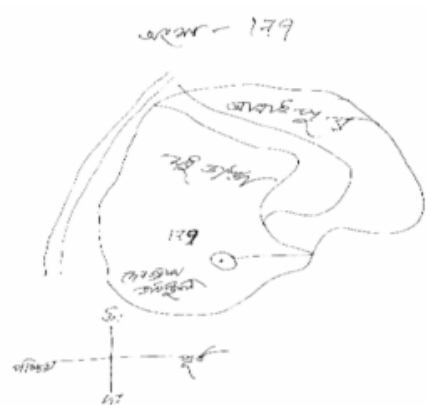

নির্বাচক নিবন্ধন আধিকারিকের স্বাক্ষর

Nazri Naksha

Google Map View

Polling Station Building Front View

Polling Station Front View

Cad View

Key MAP View

1 নাম : বিপ্লব কুন্ডু পিতার নাম: উদয় কুন্ডু বাড়ির নং : n0260 বয়স : 27 লিঙ্গ : পুরুষ	AEM2215523 ফটো উপলব্ধ	2 নাম : গণেশ কর্মকার পিতার নাম: নবকুমার কর্মকার বাড়ির নং : n0111 বয়স : 48 লিঙ্গ : পুরুষ	CWC1243526 ফটো উপলব্ধ	3 নাম : রাম প্রসাদ কর্মকার পিতার নাম: গঙ্গাধর কর্মকার বাড়ির নং : n0110 বয়স : 39 লিঙ্গ : পুরুষ	CWC2476745 ফটো উপলব্ধ
4 নাম : বৃষ্টি কর্মকার পিতার নাম: সৃষ্টিধর কর্মকার বাড়ির নং : এন0114 বয়স : 25 লিঙ্গ : মহিলা	AEM2374023 ফটো উপলব্ধ	5 নাম : কৃষ্ণা কর্মকার স্বামীর নাম: গঙ্গাধর কর্মকার বাড়ির নং : n0110 বয়স : 62 লিঙ্গ : মহিলা	WB/41/283/141470 ফটো উপলব্ধ	6 নাম : লক্ষ্মণ কর্মকার পিতার নাম: গঙ্গাধর কর্মকার বাড়ির নং : n0110 বয়স : 37 লিঙ্গ : পুরুষ	CWC2476737 ফটো উপলব্ধ
7 নাম : নবকুমার কর্মকার পিতার নাম: শক্তিপদ কর্মকার বাড়ির নং : n0111 বয়স : 72 লিঙ্গ : পুরুষ	WB/41/283/141374 ফটো উপলব্ধ	8 নাম : বাসন্তী কর্মকার স্বামীর নাম: নবকুমার কর্মকার বাড়ির নং : n0111 বয়স : 67 লিঙ্গ : মহিলা	WB/41/283/141096 ফটো উপলব্ধ	9 নাম : রুস্পা কর্মকার স্বামীর নাম: গণেশ কর্মকার বাড়ির নং : n0111 বয়স : 36 লিঙ্গ : মহিলা	AEM1571231 ফটো উপলব্ধ
10 নাম : সুধীর কর্মকার পিতার নাম: শক্তিপদ কর্মকার বাড়ির নং : n0112 বয়স : 69 লিঙ্গ : পুরুষ	WB/41/283/141331 ফটো উপলব্ধ	11 নাম : শিখা কর্মকার স্বামীর নাম: সুধীর কর্মকার বাড়ির নং : n0112 বয়স : 64 লিঙ্গ : মহিলা	WB/41/283/141330 ফটো উপলব্ধ	12 নাম : বাসন্তী কর্মকার স্বামীর নাম: সৃষ্টিধর কর্মকার বাড়ির নং : n0114 বয়স : 42 লিঙ্গ : মহিলা	CWC2112696 ফটো উপলব্ধ
13 নাম : সৃষ্টিধর কর্মকার পিতার নাম: দুলালচন্দ্র কর্মকার বাড়ির নং : n0114 বয়স : 50 লিঙ্গ : পুরুষ	WB/41/283/141548 ফটো উপলব্ধ	14 নাম : রুবি কর্মকার পিতার নাম: সৃষ্টিধর কর্মকার বাড়ির নং : এন0114 বয়স : 20 লিঙ্গ : মহিলা	AEM3075108 ফটো উপলব্ধ	15 নাম : দীনেশ কর্মকার পিতার নাম: সুধীর কর্মকার বাড়ির নং : n0112 বয়স : 46 লিঙ্গ : পুরুষ	CWC1242775 ফটো উপলব্ধ
16 নাম : বাপী ঘোষ পিতার নাম: নকুল চন্দ্র ঘোষ বাড়ির নং : এন0193 বয়স : 25 লিঙ্গ : পুরুষ	AEM2364040 ফটো উপলব্ধ	17 নাম : ঝাট্টু ঘোষ পিতার নাম: সুফল ঘোষ বাড়ির নং : এন0162 বয়স : 25 লিঙ্গ : পুরুষ	AEM2374015 ফটো উপলব্ধ	18 নাম : টিনা ঘোষ স্বামীর নাম: সুকান্ত ঘোষ বাড়ির নং : এন0183 বয়স : 28 লিঙ্গ : মহিলা	AEM2391845 ফটো উপলব্ধ
19 নাম : সূর্যনা ঘোষ পিতার নাম: দেবশীষ ঘোষ বাড়ির নং : n0287 বয়স : 30 লিঙ্গ : মহিলা	AEM2339786 ফটো উপলব্ধ	20 নাম : প্রদীপ কুমার ঘোষ পিতার নাম: স্বপন কুমার ঘোষ বাড়ির নং : এন0185 বয়স : 24 লিঙ্গ : পুরুষ	AEM2692218 ফটো উপলব্ধ	21 নাম : অনঙ্গ ঘোষ পিতার নাম: রাজকুমার ঘোষ বাড়ির নং : এন0163 বয়স : 22 লিঙ্গ : পুরুষ	AEM2904159 ফটো উপলব্ধ
22 নাম : মনোরমা ঘোষ পিতার নাম: সুজিত ঘোষ বাড়ির নং : এন0231 বয়স : 22 লিঙ্গ : মহিলা	AEM2903888 ফটো উপলব্ধ	23 নাম : শ্রীকান্ত ঘোষ পিতার নাম: বুদ্ধদেব ঘোষ বাড়ির নং : এন0206 বয়স : 22 লিঙ্গ : পুরুষ	AEM2903987 ফটো উপলব্ধ	24 নাম : সাধি ঘোষ পিতার নাম: প্রবীর ঘোষ বাড়ির নং : এন0231 বয়স : 23 লিঙ্গ : মহিলা	AEM2903813 ফটো উপলব্ধ
25 নাম : জয়ন্ত ঘোষ পিতার নাম: লক্ষ্মীজর্নাদন ঘোষ বাড়ির নং : N0212 বয়স : 28 লিঙ্গ : পুরুষ	AEM2692234 ফটো উপলব্ধ	26 নাম : শুভদীপ ঘোষ পিতার নাম: পুলকলাল ঘোষ বাড়ির নং : এন0193 বয়স : 25 লিঙ্গ : পুরুষ	AEM2364016 ফটো উপলব্ধ	27 নাম : মামনি পাল মন্ডল স্বামীর নাম: বাপ্পা মন্ডল বাড়ির নং : এন0164 বয়স : 25 লিঙ্গ : মহিলা	AEM2408276 ফটো উপলব্ধ
28 নাম : রুবি ঘোষ মন্ডল স্বামীর নাম: গৌরঙ্গ মন্ডল বাড়ির নং : এন0012 বয়স : 27 লিঙ্গ : মহিলা	AEM2692697 ফটো উপলব্ধ	29 নাম : সুদিশা ঘোষাল পিতার নাম: সোমনাথ ঘোষাল বাড়ির নং : এন0137 বয়স : 21 লিঙ্গ : মহিলা	AEM2985430 ফটো উপলব্ধ	30 নাম : সমান্তি ঘোষাল স্বামীর নাম: সোমনাথ ঘোষাল বাড়ির নং : n0137 বয়স : 36 লিঙ্গ : মহিলা	AEM1940535 ফটো উপলব্ধ