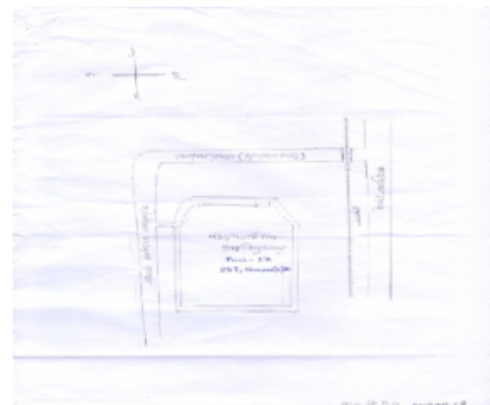

নির্বাচক নিবন্ধন আধিকারিকের স্বাক্ষর

Nazri Naksha

Google Map View

Polling Station Building Front View

Polling Station Front View

Cad View

Key MAP View

1 নাম : কণিকা কোঁড়া স্বামীর নাম: গোসাই কোঁড়া বাড়ির নং : এন00126 বয়স : 31 লিঙ্গ : মহিলা	AEM2085249 ফটো উপলব্ধ	2 নাম : সোনালি কোঁড়া পিতার নাম: ইন্দ্র কোঁড়া বাড়ির নং : এন0002 বয়স : 23 লিঙ্গ : মহিলা	AEM2918027 ফটো উপলব্ধ	3 নাম : গীতাজ্জলী কোঁড়া স্বামীর নাম: বাপ্পা কোঁড়া বাড়ির নং : এন0003 বয়স : 23 লিঙ্গ : মহিলা	AEM2939346 ফটো উপলব্ধ
4 নাম : অনিবার্ন কোঁড়া পিতার নাম: বাসুদেব কোঁড়া বাড়ির নং : n0003 বয়স : 38 লিঙ্গ : পুরুষ	LVD2219301 ফটো উপলব্ধ	5 নাম : সুখেন কোঁড়া অন্যান্য: কল্যাণী কোঁড়া বাড়ির নং : নং বয়স : 45 লিঙ্গ : পুরুষ	MYB2491942 ফটো উপলব্ধ	6 নাম : কাবেরী মন্ডল পিতার নাম: মিহির মন্ডল বাড়ির নং : এন0014 বয়স : 22 লিঙ্গ : মহিলা	AEM2892248 ফটো উপলব্ধ
7 নাম : পদ্মাবতী কোঁড়া মুদী স্বামীর নাম: প্রসেনজিৎ কোঁড়া বাড়ির নং : এন0120 বয়স : 27 লিঙ্গ : মহিলা	AEM2918100 ফটো উপলব্ধ	8 নাম : রেখা কোঁড়া পিতার নাম: মানিক কোঁড়া বাড়ির নং : এন0143 বয়স : 36 লিঙ্গ : মহিলা	IIX1477439 ফটো উপলব্ধ	9 নাম : বিক্রম কোঁড়া পিতার নাম: রামপ্রসাদ কোঁড়া বাড়ির নং : এন0142 বয়স : 21 লিঙ্গ : পুরুষ	AEM3016672 ফটো উপলব্ধ
10 নাম : অন্ন কোঁড়া স্বামীর নাম: অনাদি কোঁড়া বাড়ির নং : n0132 বয়স : 66 লিঙ্গ : মহিলা	AEM3021433 ফটো উপলব্ধ	11 নাম : মৌসুমী ঘোষ পিতার নাম: ভুবনেশ্বর ঘোষ বাড়ির নং : এন0075 বয়স : 34 লিঙ্গ : মহিলা	AEM1675248 ফটো উপলব্ধ	12 নাম : রবি কোঁড়া পিতার নাম: অনিল কোঁড়া বাড়ির নং : n0005 বয়স : 27 লিঙ্গ : পুরুষ	AEM2182020 ফটো উপলব্ধ
13 নাম : সুকুমার কোঁড়া স্বামীর নাম: ভরত কোঁড়া বাড়ির নং : n0259 বয়স : 36 লিঙ্গ : মহিলা	AEM2182111 ফটো উপলব্ধ	14 নাম : অশোক কোঁড়া পিতার নাম: সুনিল কোঁড়া বাড়ির নং : n0008 বয়স : 28 লিঙ্গ : পুরুষ	AEM2084291 ফটো উপলব্ধ	15 নাম : পুজা কোঁড়া স্বামীর নাম: রাজু কোঁড়া বাড়ির নং : n0011 বয়স : 28 লিঙ্গ : মহিলা	AEM2084317 ফটো উপলব্ধ
16 নাম : মিঠুন কোঁড়া পিতার নাম: যোগেশ্বর কোঁড়া বাড়ির নং : n0016 বয়স : 28 লিঙ্গ : পুরুষ	AEM2084325 ফটো উপলব্ধ	17 নাম : রাজীব দাস পিতার নাম: মহাদেব দাস বাড়ির নং : n0079 বয়স : 28 লিঙ্গ : পুরুষ	AEM2084374 ফটো উপলব্ধ	18 নাম : সারথী কোঁড়া স্বামীর নাম: বৈদ্যনাথ কোঁড়া বাড়ির নং : n0124 বয়স : 30 লিঙ্গ : মহিলা	AEM2084481 ফটো উপলব্ধ
19 নাম : বিষ্ণু কোঁড়া পিতার নাম: শঙ্কর কোঁড়া বাড়ির নং : n0121 বয়স : 42 লিঙ্গ : পুরুষ	LVD2219269 ফটো উপলব্ধ	20 নাম : ভাদুমণী কোঁড়া স্বামীর নাম: সঞ্জয় কোঁড়া বাড়ির নং : নং0036 বয়স : 25 লিঙ্গ : মহিলা	AEM2341493 ফটো উপলব্ধ	21 নাম : রিঙ্ক কোঁড়া স্বামীর নাম: সঞ্জয় কোঁড়া বাড়ির নং : নং0009 বয়স : 25 লিঙ্গ : মহিলা	AEM2344323 ফটো উপলব্ধ
22 নাম : মানিক কোঁড়া পিতার নাম: সাতকড়ি কোঁড়া বাড়ির নং : n0129 বয়স : 48 লিঙ্গ : পুরুষ	AEM2632255 ফটো উপলব্ধ	23 নাম : ঝনু কোঁড়া পিতার নাম: তিনকড়ি কোঁড়া বাড়ির নং : n0120 বয়স : 44 লিঙ্গ : পুরুষ	LVD1772045 ফটো উপলব্ধ	24 নাম : ঠাকুর কোঁড়া পিতার নাম: তিনকড়ি কোঁড়া বাড়ির নং : n0003 বয়স : 60 লিঙ্গ : পুরুষ	AEM2632073 ফটো উপলব্ধ
25 নাম : পার্বতী কোঁড়া স্বামীর নাম: শ্যাম কোঁড়া বাড়ির নং : n0133 বয়স : 50 লিঙ্গ : মহিলা	AEM2632156 ফটো উপলব্ধ	26 নাম : সুমিত্রা দাস স্বামীর নাম: রাজীব দাস বাড়ির নং : এন0079 বয়স : 25 লিঙ্গ : মহিলা	AEM2776722 ফটো উপলব্ধ	27 নাম : সুরজিৎ কোঁড়া পিতার নাম: বিনয় কোঁড়া বাড়ির নং : এন0008 বয়স : 24 লিঙ্গ : পুরুষ	AEM2760825 ফটো উপলব্ধ
28 নাম : শ্রীমতি কোঁড়া পিতার নাম: কুমারিশ কোঁড়া বাড়ির নং : এন0138 বয়স : 32 লিঙ্গ : মহিলা	AEM2776714 ফটো উপলব্ধ	29 নাম : জয়দেব কোঁড়া পিতার নাম: তিনকড়ি কোঁড়া বাড়ির নং : n0003 বয়স : 49 লিঙ্গ : পুরুষ	AEM2632214 ফটো উপলব্ধ	30 নাম : মঙ্গল কোঁড়া পিতার নাম: বিনয় কোঁড়া বাড়ির নং : N0008 বয়স : 25 লিঙ্গ : পুরুষ	AEM2638443 ফটো উপলব্ধ