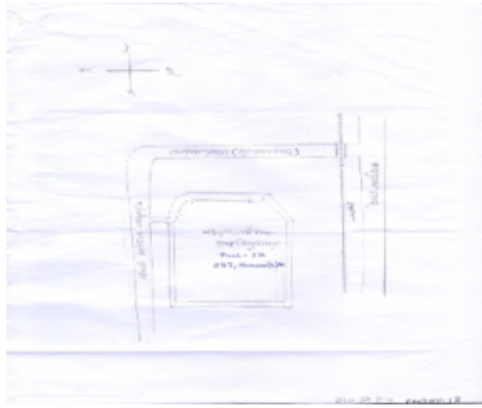

Nazri Naksha