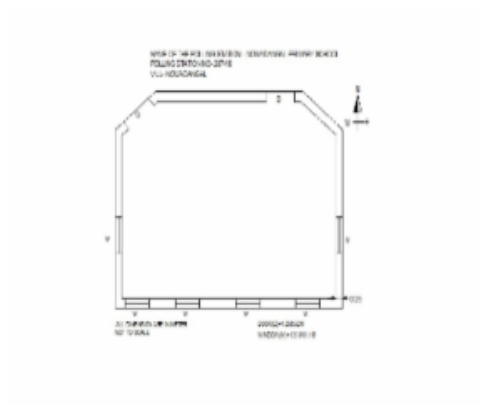

নির্বাচক নিবন্ধন আধিকারিকের স্বাক্ষর

Nazri Naksha

Google Map View

Polling Station Building Front View

Polling Station Front View

Cad View

Key MAP View

1 নাম : কণিকা কোঁড়া স্বামীর নাম: গোসাই কোঁড়া বাড়ির নং : এন00126 বয়স : 31 লিঙ্গ : মহিলা	AEM2085249 ফটো উপলব্ধ	2 নাম : সোনালি কোঁড়া পিতার নাম: ইন্দ্র কোঁড়া বাড়ির নং : এন0002 বয়স : 23 লিঙ্গ : মহিলা	AEM2918027 ফটো উপলব্ধ	3 নাম : গীতাজ্জলী কোঁড়া স্বামীর নাম: বাপ্পা কোঁড়া বাড়ির নং : এন0003 বয়স : 23 লিঙ্গ : মহিলা	AEM2939346 ফটো উপলব্ধ
4 নাম : অনিবার্ন কোঁড়া পিতার নাম: বাসুদেব কোঁড়া বাড়ির নং : n0003 বয়স : 38 লিঙ্গ : পুরুষ	LVD2219301 ফটো উপলব্ধ	5 নাম : সুখেন কোঁড়া অন্যান্য: কল্যাণী কোঁড়া বাড়ির নং : নং বয়স : 45 লিঙ্গ : পুরুষ	MYB2491942 ফটো উপলব্ধ	6 নাম : কাবেরী মন্ডল পিতার নাম: মিহির মন্ডল বাড়ির নং : এন0014 বয়স : 22 লিঙ্গ : মহিলা	AEM2892248 ফটো উপলব্ধ
7 নাম : পদ্মাবতী কোঁড়া মুদী স্বামীর নাম: প্রসেনজিৎ কোঁড়া বাড়ির নং : এন0120 বয়স : 27 লিঙ্গ : মহিলা	AEM2918100 ফটো উপলব্ধ	8 নাম : রেখা কোঁড়া পিতার নাম: মানিক কোঁড়া বাড়ির নং : এন0143 বয়স : 36 লিঙ্গ : মহিলা	IIX1477439 ফটো উপলব্ধ	9 নাম : বিক্রম কোঁড়া পিতার নাম: রামপ্রসাদ কোঁড়া বাড়ির নং : এন0142 বয়স : 21 লিঙ্গ : পুরুষ	AEM3016672 ফটো উপলব্ধ
10 নাম : অন্ন কোঁড়া স্বামীর নাম: অনাদি কোঁড়া বাড়ির নং : n0132 বয়স : 66 লিঙ্গ : মহিলা	AEM3021433 ফটো উপলব্ধ	11 নাম : মৌসুমী ঘোষ পিতার নাম: ভুবনেশ্বর ঘোষ বাড়ির নং : এন0075 বয়স : 34 লিঙ্গ : মহিলা	AEM1675248 ফটো উপলব্ধ	12 নাম : রবি কোঁড়া পিতার নাম: অনিল কোঁড়া বাড়ির নং : n0005 বয়স : 27 লিঙ্গ : পুরুষ	AEM2182020 ফটো উপলব্ধ
13 নাম : সুকুমার কোঁড়া স্বামীর নাম: ভরত কোঁড়া বাড়ির নং : n0259 বয়স : 36 লিঙ্গ : মহিলা	AEM2182111 ফটো উপলব্ধ	14 নাম : অশোক কোঁড়া পিতার নাম: সুনিল কোঁড়া বাড়ির নং : n0008 বয়স : 28 লিঙ্গ : পুরুষ	AEM2084291 ফটো উপলব্ধ	15 নাম : পুজা কোঁড়া স্বামীর নাম: রাজু কোঁড়া বাড়ির নং : n0011 বয়স : 28 লিঙ্গ : মহিলা	AEM2084317 ফটো উপলব্ধ
16 নাম : মিঠুন কোঁড়া পিতার নাম: যোগেশ্বর কোঁড়া বাড়ির নং : n0016 বয়স : 28 লিঙ্গ : পুরুষ	AEM2084325 ফটো উপলব্ধ	17 নাম : রাজীব দাস পিতার নাম: মহাদেব দাস বাড়ির নং : n0079 বয়স : 28 লিঙ্গ : পুরুষ	AEM2084374 ফটো উপলব্ধ	18 নাম : সারথী কোঁড়া স্বামীর নাম: বৈদ্যনাথ কোঁড়া বাড়ির নং : n0124 বয়স : 30 লিঙ্গ : মহিলা	AEM2084481 ফটো উপলব্ধ
19 নাম : বিষ্ণু কোঁড়া পিতার নাম: শঙ্কর কোঁড়া বাড়ির নং : n0121 বয়স : 42 লিঙ্গ : পুরুষ	LVD2219269 ফটো উপলব্ধ	20 নাম : ভাদুমণী কোঁড়া স্বামীর নাম: সঞ্জয় কোঁড়া বাড়ির নং : নং0036 বয়স : 25 লিঙ্গ : মহিলা	AEM2341493 ফটো উপলব্ধ	21 নাম : রিঙ্ক কোঁড়া স্বামীর নাম: সঞ্জয় কোঁড়া বাড়ির নং : নং0009 বয়স : 25 লিঙ্গ : মহিলা	AEM2344323 ফটো উপলব্ধ
22 নাম : মানিক কোঁড়া পিতার নাম: সাতকড়ি কোঁড়া বাড়ির নং : n0129 বয়স : 48 লিঙ্গ : পুরুষ	AEM2632255 ফটো উপলব্ধ	23 নাম : ঝনু কোঁড়া পিতার নাম: তিনকড়ি কোঁড়া বাড়ির নং : n0120 বয়স : 44 লিঙ্গ : পুরুষ	LVD1772045 ফটো উপলব্ধ	24 নাম : ঠাকুর কোঁড়া পিতার নাম: তিনকড়ি কোঁড়া বাড়ির নং : n0003 বয়স : 60 লিঙ্গ : পুরুষ	AEM2632073 ফটো উপলব্ধ
25 নাম : পার্বতী কোঁড়া স্বামীর নাম: শ্যাম কোঁড়া বাড়ির নং : n0133 বয়স : 50 লিঙ্গ : মহিলা	AEM2632156 ফটো উপলব্ধ	26 নাম : সুমিত্রা দাস স্বামীর নাম: রাজীব দাস বাড়ির নং : এন0079 বয়স : 25 লিঙ্গ : মহিলা	AEM2776722 ফটো উপলব্ধ	27 নাম : সুরজিৎ কোঁড়া পিতার নাম: বিনয় কোঁড়া বাড়ির নং : এন0008 বয়স : 24 লিঙ্গ : পুরুষ	AEM2760825 ফটো উপলব্ধ
28 নাম : শ্রীমতি কোঁড়া পিতার নাম: কুমারিশ কোঁড়া বাড়ির নং : এন0138 বয়স : 32 লিঙ্গ : মহিলা	AEM2776714 ফটো উপলব্ধ	29 নাম : জয়দেব কোঁড়া পিতার নাম: তিনকড়ি কোঁড়া বাড়ির নং : n0003 বয়স : 49 লিঙ্গ : পুরুষ	AEM2632214 ফটো উপলব্ধ	30 নাম : মঙ্গল কোঁড়া পিতার নাম: বিনয় কোঁড়া বাড়ির নং : N0008 বয়স : 25 লিঙ্গ : পুরুষ	AEM2638443 ফটো উপলব্ধ