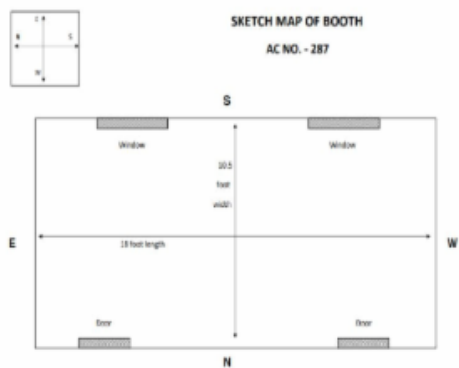

নির্বাচক নিবন্ধন আধিকারিকের স্বাক্ষর

Nazri Naksha

Google Map View

Polling Station Building Front View

Polling Station Front View

Cad View

Key MAP View

|   |                                |   |                                |  |                                |
|---|--------------------------------|---|--------------------------------|--|--------------------------------|
| 1<br>নাম : সৈয়দ মোমিতা সুলতানা<br>পিতার নাম: সৈয়দ আব্দুল মতীন<br>বাড়ির নং : n0049<br>বয়স : 33 লিঙ্গ : মহিলা | AEM1571827<br>ফটো উপলব্ধ       | 2<br>নাম : আবুল খায়ের<br>পিতার নাম: গোলা মআছিয়া<br>বাড়ির নং : n0001<br>বয়স : 73 লিঙ্গ : পুরুষ         | WB/41/283/144277<br>ফটো উপলব্ধ | 3<br>নাম : মহঃ মহিউদ্দিন আওরঙ্গজেব<br>পিতার নাম: আবুল খায়ের<br>বাড়ির নং : n0001<br>বয়স : 48 লিঙ্গ : পুরুষ | CWC1246321<br>ফটো উপলব্ধ       |
| 4<br>নাম : আসিরুন্ খাতুন<br>পিতার নাম: খলিল<br>বাড়ির নং : n0077<br>বয়স : 48 লিঙ্গ : মহিলা                     | WB/41/283/144768<br>ফটো উপলব্ধ | 5<br>নাম : সুরজ সেখ<br>পিতার নাম: খলিল সেখ<br>বাড়ির নং : n0077<br>বয়স : 31 লিঙ্গ : পুরুষ                | AEM1834464<br>ফটো উপলব্ধ       | 6<br>নাম : চন্ সেখ<br>পিতার নাম: খলিল সেখ<br>বাড়ির নং : n0077<br>বয়স : 52 লিঙ্গ : পুরুষ                    | AEM3162567<br>ফটো উপলব্ধ       |
| 7<br>নাম : মেহেরনোসা<br>পিতার নাম: মেহেরউদ্দিন সেখ<br>বাড়ির নং : n0046<br>বয়স : 31 লিঙ্গ : মহিলা              | AEM1834472<br>ফটো উপলব্ধ       | 8<br>নাম : মেহেরউদ্দিন সেখ<br>পিতার নাম: মহঃইয়াসীন সেখ<br>বাড়ির নং : n0046<br>বয়স : 51 লিঙ্গ : পুরুষ   | CWC2406536<br>ফটো উপলব্ধ       | 9<br>নাম : শহরা বানু<br>স্বামীর নাম: মহঃইয়াসীন<br>বাড়ির নং : n0046<br>বয়স : 78 লিঙ্গ : মহিলা              | WB/41/283/144033<br>ফটো উপলব্ধ |
| 10<br>নাম : সেখ আসরাফুল<br>পিতার নাম: সেখ নুরেজামাল<br>বাড়ির নং : n0098<br>বয়স : 34 লিঙ্গ : পুরুষ             | AEM1571694<br>ফটো উপলব্ধ       | 11<br>নাম : সেখ আপতাব উদ্দিন<br>পিতার নাম: সেখ নুরেজামাল<br>বাড়ির নং : n0098<br>বয়স : 39 লিঙ্গ : পুরুষ  | CWC2352987<br>ফটো উপলব্ধ       | 12<br>নাম : সেখ আল্লারাখা<br>পিতার নাম: সেখ নুরেজামান<br>বাড়ির নং : n0098<br>বয়স : 49 লিঙ্গ : পুরুষ        | CWC2117075<br>ফটো উপলব্ধ       |
| 13<br>নাম : হাসিবুর রহমান<br>পিতার নাম: উমরহোসেন সেখ<br>বাড়ির নং : n0040<br>বয়স : 54 লিঙ্গ : পুরুষ            | WB/41/283/144093<br>ফটো উপলব্ধ | 14<br>নাম : রোশনাহারা খাতুন<br>স্বামীর নাম: সেকেন্দার সেখ<br>বাড়ির নং : n0040<br>বয়স : 38 লিঙ্গ : মহিলা | AEM1940808<br>ফটো উপলব্ধ       | 15<br>নাম : সেকেন্দার সেখ<br>পিতার নাম: ইউনুস সেখ<br>বাড়ির নং : n0040<br>বয়স : 51 লিঙ্গ : পুরুষ            | CWC2115582<br>ফটো উপলব্ধ       |
| 16<br>নাম : শাহা কামাল<br>পিতার নাম: বিল্লাল হোসেন<br>বাড়ির নং : n0062<br>বয়স : 57 লিঙ্গ : পুরুষ              | AEM2127504<br>ফটো উপলব্ধ       | 17<br>নাম : মোনোয়ারা খাতুন<br>স্বামীর নাম: আশাদুল করিম<br>বাড়ির নং : n0066<br>বয়স : 47 লিঙ্গ : মহিলা   | CWC1246198<br>ফটো উপলব্ধ       | 18<br>নাম : তুজিবুননেছা<br>স্বামীর নাম: বদরুদোজা<br>বাড়ির নং : n0066<br>বয়স : 85 লিঙ্গ : মহিলা             | WB/41/283/144309<br>ফটো উপলব্ধ |
| 19<br>নাম : নজমা বিবি<br>স্বামীর নাম: নাসির শেখ<br>বাড়ির নং : n0065<br>বয়স : 48 লিঙ্গ : মহিলা                 | AEM3101292<br>ফটো উপলব্ধ       | 20<br>নাম : নাইস সেখ<br>পিতার নাম: আলি আকবর<br>বাড়ির নং : n0065<br>বয়স : 50 লিঙ্গ : পুরুষ               | CWC0288209<br>ফটো উপলব্ধ       | 21<br>নাম : সাবিনা ইয়াসমিন<br>স্বামীর নাম: আঃনাইস<br>বাড়ির নং : n0065<br>বয়স : 50 লিঙ্গ : মহিলা           | WB/41/283/144591<br>ফটো উপলব্ধ |
| 22<br>নাম : রিজিয়া সুলতানা<br>স্বামীর নাম: খায়রুল ইসলাম<br>বাড়ির নং : n0062<br>বয়স : 29 লিঙ্গ : মহিলা       | AEM2037737<br>ফটো উপলব্ধ       | 23<br>নাম : রেজিনা বিবি<br>স্বামীর নাম: শাহাকামাল<br>বাড়ির নং : n0062<br>বয়স : 54 লিঙ্গ : মহিলা         | WB/41/283/144696<br>ফটো উপলব্ধ | 24<br>নাম : লুৎফুননেছা বিবি<br>স্বামীর নাম: ইমামোলে<br>বাড়ির নং : n0047<br>বয়স : 60 লিঙ্গ : মহিলা          | WB/41/283/144037<br>ফটো উপলব্ধ |
| 25<br>নাম : মহঃ আইনাল হক<br>পিতার নাম: মহঃ নুরুল হক<br>বাড়ির নং : n0068<br>বয়স : 36 লিঙ্গ : পুরুষ             | AEM1571371<br>ফটো উপলব্ধ       | 26<br>নাম : নুরনিহার বেগম<br>পিতার নাম: বজলে রহমান<br>বাড়ির নং : n0058<br>বয়স : 58 লিঙ্গ : মহিলা        | WB/41/283/144075<br>ফটো উপলব্ধ | 27<br>নাম : মনসুর আলি<br>পিতার নাম: বজলে রহমান<br>বাড়ির নং : n0058<br>বয়স : 58 লিঙ্গ : পুরুষ               | WB/41/283/144135<br>ফটো উপলব্ধ |
| 28<br>নাম : সৈয়দ আলতামাস মতিন<br>পিতার নাম: সৈয়দ আব্দুল মতিন<br>বাড়ির নং : n0047<br>বয়স : 29 লিঙ্গ : পুরুষ  | AEM2037687<br>ফটো উপলব্ধ       | 29<br>নাম : ফুলকলি বিবি<br>স্বামীর নাম: নুরুল হক<br>বাড়ির নং : n0047<br>বয়স : 40 লিঙ্গ : মহিলা          | CWC2477826<br>ফটো উপলব্ধ       | 30<br>নাম : ফেরদৌসী বেগম<br>স্বামীর নাম: মহঃ হাদিউজজামান<br>বাড়ির নং : n0032<br>বয়স : 53 লিঙ্গ : মহিলা     | WB/41/283/144366<br>ফটো উপলব্ধ |