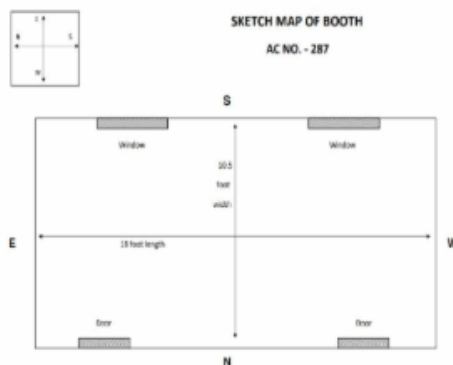

নির্বাচক নিবন্ধন আধিকারিকের স্বাক্ষর

Nazri Naksha

Google Map View

Polling Station Building Front View

Polling Station Front View

Cad View

Key MAP View

বিধানসভা নির্বাচনক্ষেত্রের নং, নাম : 287-নান্দুর  
ভাগ নং, নাম : 1-গ্রাম-শিবনগর