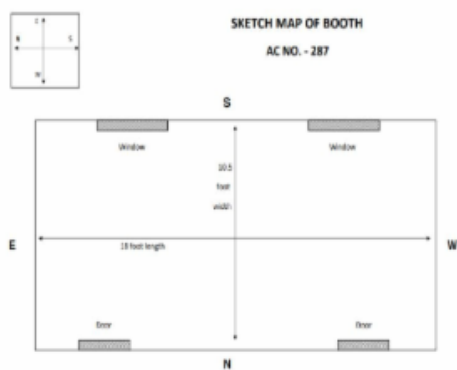

নির্বাচক নিবন্ধন আধিকারিকের স্বাক্ষর

Nazri Naksha

Google Map View

Polling Station Building Front View

Polling Station Front View

Cad View

Key MAP View

1 নাম : সফিকুল ইসলাম পিতার নাম: সালাউদ্দিন সেখ বাড়ির নং : n0145 বয়স : 37 লিঙ্গ : পুরুষ	CWC2479210 ফটো উপলব্ধ	2 নাম : রাশিসেনা খাতুন বিবি স্বামীর নাম: মল্লিক আসাদুল কেরিম বাড়ির নং : n0127 বয়স : 33 লিঙ্গ : মহিলা	AEM1941822 ফটো উপলব্ধ	3 নাম : সোনালী খাতুন পিতার নাম: হাসিল মল্লিক বাড়ির নং : n0127 বয়স : 36 লিঙ্গ : মহিলা	AEM0805440 ফটো উপলব্ধ
4 নাম : মল্লিক আশাদুল কেরিম পিতার নাম: হাসিল মল্লিক বাড়ির নং : n0127 বয়স : 37 লিঙ্গ : পুরুষ	CWC2478998 ফটো উপলব্ধ	5 নাম : আদর মল্লিক পিতার নাম: কদর মল্লিক বাড়ির নং : n0127 বয়স : 33 লিঙ্গ : পুরুষ	AEM1643089 ফটো উপলব্ধ	6 নাম : মলিনা বিবি স্বামীর নাম: জামির মল্লিক বাড়ির নং : n0124 বয়স : 37 লিঙ্গ : মহিলা	CWC2536910 ফটো উপলব্ধ
7 নাম : কিরন মল্লিক পিতার নাম: জামাত আলি মল্লিক বাড়ির নং : n0124 বয়স : 37 লিঙ্গ : পুরুষ	AEM1394840 ফটো উপলব্ধ	8 নাম : জামসেদ মল্লিক পিতার নাম: জামাত আলি মল্লিক বাড়ির নং : n0124 বয়স : 43 লিঙ্গ : পুরুষ	WB/41/283/153637 ফটো উপলব্ধ	9 নাম : সফিকুল মল্লিক পিতার নাম: ইদ্রিশ মল্লিক বাড়ির নং : n0124 বয়স : 53 লিঙ্গ : পুরুষ	AEM1573450 ফটো উপলব্ধ
10 নাম : সামিরা বিবি স্বামীর নাম: জামাত আলি বাড়ির নং : n0124 বয়স : 84 লিঙ্গ : মহিলা	WB/41/283/153315 ফটো উপলব্ধ	11 নাম : রোজিয়া বিবি স্বামীর নাম: বজল সেখ বাড়ির নং : n0042 বয়স : 42 লিঙ্গ : মহিলা	CWC2536969 ফটো উপলব্ধ	12 নাম : ইজারুল সেখ পিতার নাম: আব্বাস সেখ বাড়ির নং : n0010 বয়স : 31 লিঙ্গ : পুরুষ	AEM2039089 ফটো উপলব্ধ
13 নাম : আব্দুল মকিদ পিতার নাম: আব্দুল হক বাড়ির নং : n0010 বয়স : 72 লিঙ্গ : পুরুষ	AEM1573443 ফটো উপলব্ধ	14 নাম : মেহের উনোছা বিবি স্বামীর নাম: বিবি চাঁদ বাড়ির নং : n0068 বয়স : 46 লিঙ্গ : মহিলা	CWC1245612 ফটো উপলব্ধ	15 নাম : চাইনা বিবি স্বামীর নাম: সরিফ মল্লিক বাড়ির নং : n0068 বয়স : 46 লিঙ্গ : মহিলা	CWC1245638 ফটো উপলব্ধ
16 নাম : সরিফ মল্লিক পিতার নাম: রফিক মল্লিক বাড়ির নং : n0068 বয়স : 51 লিঙ্গ : পুরুষ	WB/41/283/153729 ফটো উপলব্ধ	17 নাম : জালাল উদ্দিন মল্লিক পিতার নাম: ফরিদ মল্লিক বাড়ির নং : n0068 বয়স : 39 লিঙ্গ : পুরুষ	CWC2353589 ফটো উপলব্ধ	18 নাম : ফরিদ মল্লিক পিতার নাম: ওহাদ মল্লিক বাড়ির নং : n0068 বয়স : 59 লিঙ্গ : পুরুষ	WB/41/283/153454 ফটো উপলব্ধ
19 নাম : অজিফা বিবি স্বামীর নাম: রফিক বাড়ির নং : n0068 বয়স : 66 লিঙ্গ : মহিলা	WB/41/283/153118 ফটো উপলব্ধ	20 নাম : রূপসাহান্নারা বিবি (খাতুন) স্বামীর নাম: খায়রুল মল্লিক বাড়ির নং : n0060 বয়স : 46 লিঙ্গ : মহিলা	CWC2121705 ফটো উপলব্ধ	21 নাম : হায়াতুল আলম মল্লিক পিতার নাম: শাহা আলম মল্লিক বাড়ির নং : n0060 বয়স : 31 লিঙ্গ : পুরুষ	AEM1941921 ফটো উপলব্ধ
22 নাম : জাহিনুর বিবি মল্লিক স্বামীর নাম: শাহা আলম মল্লিক বাড়ির নং : n0060 বয়স : 53 লিঙ্গ : মহিলা	CWC2121697 ফটো উপলব্ধ	23 নাম : শাহা আলম মল্লিক পিতার নাম: নাজেম মল্লিক বাড়ির নং : n0060 বয়স : 59 লিঙ্গ : পুরুষ	WB/41/283/153695 ফটো উপলব্ধ	24 নাম : মল্লিক তমেলা বিবি স্বামীর নাম: নাজেম উদদিন বাড়ির নং : n0060 বয়স : 85 লিঙ্গ : মহিলা	WB/41/283/153086 ফটো উপলব্ধ
25 নাম : রেজেল সেখ পিতার নাম: সুমেন সেখ বাড়ির নং : n0042 বয়স : 42 লিঙ্গ : পুরুষ	WB/41/283/153610 ফটো উপলব্ধ	26 নাম : সোমোসা বিবি সেখ স্বামীর নাম: মনোজ সেখ বাড়ির নং : n0042 বয়স : 42 লিঙ্গ : মহিলা	CWC2122455 ফটো উপলব্ধ	27 নাম : মনোজ সেখ পিতার নাম: তহবি সেখ বাড়ির নং : n0042 বয়স : 47 লিঙ্গ : পুরুষ	CWC2122448 ফটো উপলব্ধ
28 নাম : বজল সেখ পিতার নাম: সোমেন সেখ বাড়ির নং : n0042 বয়স : 43 লিঙ্গ : পুরুষ	CWC2122430 ফটো উপলব্ধ	29 নাম : সেখ রেজিলা বিবি স্বামীর নাম: সোমেন বাড়ির নং : n0042 বয়স : 81 লিঙ্গ : মহিলা	WB/41/283/153140 ফটো উপলব্ধ	30 নাম : রওসনা বিবি স্বামীর নাম: ফিরোজুল হক মল্লিক বাড়ির নং : n0103 বয়স : 54 লিঙ্গ : মহিলা	CWC1245554 ফটো উপলব্ধ