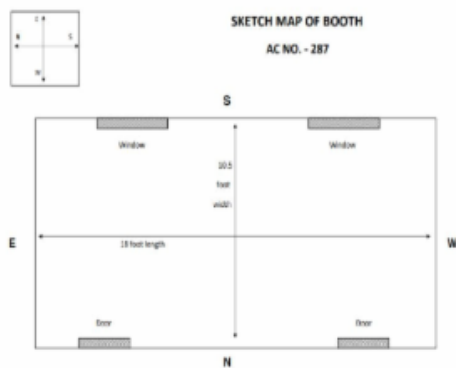

নির্বাচক নিবন্ধন আধিকারিকের স্বাক্ষর

Nazri Naksha

Google Map View

Polling Station Building Front View

Polling Station Front View

Cad View

Key MAP View

1 নাম : ভারতী দাস স্বামীর নাম: দীলিপ দাস বাড়ির নং : n0067 বয়স : 36 লিঙ্গ : মহিলা	AEM1395094 ফটো উপলব্ধ	2 নাম : বুদ্ধদেব হাজরা পিতার নাম: ভাগ্যধর হাজরা বাড়ির নং : n0134 বয়স : 46 লিঙ্গ : পুরুষ	CWC2124444 ফটো উপলব্ধ	3 নাম : কাকুলী হাজরা স্বামীর নাম: বুদ্ধদেব হাজরা বাড়ির নং : n0134 বয়স : 43 লিঙ্গ : মহিলা	CWC2124451 ফটো উপলব্ধ
4 নাম : ধুলি হাজরা পিতার নাম: মোহন হাজরা বাড়ির নং : n0134 বয়স : 66 লিঙ্গ : মহিলা	AEM3025947 ফটো উপলব্ধ	5 নাম : ঝুম্পা সরকার কর স্বামীর নাম: ভাস্কর কর বাড়ির নং : এন0196 বয়স : 27 লিঙ্গ : মহিলা	IIX2221026 ফটো উপলব্ধ	6 নাম : তুলি কর পিতার নাম: খোকন কর বাড়ির নং : n0220 বয়স : 27 লিঙ্গ : মহিলা	AEM2217255 ফটো উপলব্ধ
7 নাম : ভাস্কর কর পিতার নাম: খোকন কর বাড়ির নং : n0196 বয়স : 31 লিঙ্গ : পুরুষ	AEM1836824 ফটো উপলব্ধ	8 নাম : গঙ্গারাগী কর স্বামীর নাম: হিরন্ময় কর বাড়ির নং : n0001 বয়স : 56 লিঙ্গ : মহিলা	WB/41/283/156416 ফটো উপলব্ধ	9 নাম : অনীতা কর স্বামীর নাম: খোকন কর বাড়ির নং : n0001 বয়স : 55 লিঙ্গ : মহিলা	WB/41/283/156654 ফটো উপলব্ধ
10 নাম : খোকন কর পিতার নাম: হিরন্ময় কর বাড়ির নং : n0001 বয়স : 58 লিঙ্গ : পুরুষ	WB/41/283/156486 ফটো উপলব্ধ	11 নাম : তৃষ্ণা কর্মকার স্বামীর নাম: নন্দদুলাল কর্মকার বাড়ির নং : n0004 বয়স : 63 লিঙ্গ : মহিলা	WB/41/283/156458 ফটো উপলব্ধ	12 নাম : রুমা মেটে স্বামীর নাম: নোটন মেটে বাড়ির নং : n0003 বয়স : 31 লিঙ্গ : মহিলা	AEM1942226 ফটো উপলব্ধ
13 নাম : অসীমা কর্মকার স্বামীর নাম: ডালিম কর্মকার বাড়ির নং : n0003 বয়স : 44 লিঙ্গ : মহিলা	CWC2407534 ফটো উপলব্ধ	14 নাম : ডালিম কর্মকার পিতার নাম: সুধাকর কর্মকার বাড়ির নং : n0003 বয়স : 55 লিঙ্গ : পুরুষ	WB/41/283/156125 ফটো উপলব্ধ	15 নাম : আনন্দ কর্মকার পিতার নাম: সুধাকর কর্মকার বাড়ির নং : n0003 বয়স : 75 লিঙ্গ : পুরুষ	WB/41/283/156549 ফটো উপলব্ধ
16 নাম : পৌতমী কর্মকার স্বামীর নাম: সজল কর্মকার বাড়ির নং : n0199 বয়স : 33 লিঙ্গ : মহিলা	AEM1837038 ফটো উপলব্ধ	17 নাম : সজল কর্মকার পিতার নাম: নন্দদুলাল কর্মকার বাড়ির নং : n0004 বয়স : 44 লিঙ্গ : পুরুষ	CWC1355957 ফটো উপলব্ধ	18 নাম : আশিষ কর্মকার পিতার নাম: কালাচাঁদ কর্মকার বাড়ির নং : n0003 বয়স : 37 লিঙ্গ : পুরুষ	AEM1731306 ফটো উপলব্ধ
19 নাম : অনিমেষ গাঙ্গুলী পিতার নাম: সম্পদ গাঙ্গুলী বাড়ির নং : এন005 বয়স : 23 লিঙ্গ : পুরুষ	AEM2896249 ফটো উপলব্ধ	20 নাম : গীতা গাঙ্গুলী স্বামীর নাম: সম্পদ গাঙ্গুলী বাড়ির নং : n0005 বয়স : 43 লিঙ্গ : মহিলা	CWC2122620 ফটো উপলব্ধ	21 নাম : সম্পদ গাঙ্গুলী পিতার নাম: সত্যনারায়ণ গাঙ্গুলী বাড়ির নং : n0005 বয়স : 55 লিঙ্গ : পুরুষ	CWC1244102 ফটো উপলব্ধ
22 নাম : নিশিকান্ত গাঙ্গুলী পিতার নাম: শিবনারায়ণ গাঙ্গুলী বাড়ির নং : n0005 বয়স : 29 লিঙ্গ : পুরুষ	AEM2039519 ফটো উপলব্ধ	23 নাম : সুকান্ত গাঙ্গুলী পিতার নাম: শিবনারায়ণ গাঙ্গুলী বাড়ির নং : n0005 বয়স : 33 লিঙ্গ : পুরুষ	AEM1942242 ফটো উপলব্ধ	24 নাম : তৃষ্ণারাগী গঙ্গোপাধ্যায় স্বামীর নাম: শিবনারায়ণ গঙ্গোপাধ্যায় বাড়ির নং : n0005 বয়স : 53 লিঙ্গ : মহিলা	WB/41/283/156419 ফটো উপলব্ধ
25 নাম : শিবনারায়ণ গঙ্গোপাধ্যায় পিতার নাম: সত্যনারায়ণ গঙ্গোপাধ্যায় বাড়ির নং : n0005 বয়স : 59 লিঙ্গ : পুরুষ	WB/41/283/156099 ফটো উপলব্ধ	26 নাম : রূপারাগী গাঙ্গুলী স্বামীর নাম: সৌমেন গাঙ্গুলী বাড়ির নং : n0006 বয়স : 51 লিঙ্গ : মহিলা	WB/41/283/156644 ফটো উপলব্ধ	27 নাম : রামনারায়ণ গাঙ্গুলী পিতার নাম: শম্ভুনাথ গাঙ্গুলী বাড়ির নং : n0006 বয়স : 84 লিঙ্গ : পুরুষ	WB/41/283/156380 ফটো উপলব্ধ
28 নাম : সুশান্ত গাঙ্গুলী পিতার নাম: জয়নারায়ণ গাঙ্গুলী বাড়ির নং : n0007 বয়স : 33 লিঙ্গ : পুরুষ	AEM1643345 ফটো উপলব্ধ	29 নাম : সৌমিত্র গাঙ্গুলী পিতার নাম: জয়নারায়ণ গাঙ্গুলী বাড়ির নং : n0007 বয়স : 36 লিঙ্গ : পুরুষ	AEM1574052 ফটো উপলব্ধ	30 নাম : লক্ষ্মী গাঙ্গুলী স্বামীর নাম: জয়নারায়ণ গাঙ্গুলী বাড়ির নং : n0007 বয়স : 59 লিঙ্গ : মহিলা	AEM2862167 ফটো উপলব্ধ