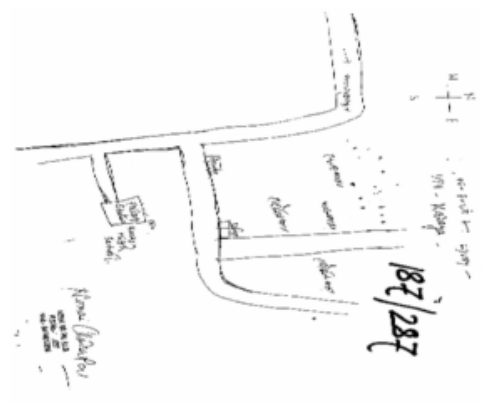

নির্বাচক নিবন্ধন আধিকারিকের স্বাক্ষর

Nazri Naksha

Google Map View

Polling Station Building Front View

Polling Station Front View

Cad View

Key MAP View

1 নাম : জয়শ্রী ঘোষ (ভৌমিক) স্বামীর নাম: মেঘনাদ ভৌমিক বাড়ির নং : n0168 বয়স : 32 লিঙ্গ : মহিলা	AEM1942424 ফটো উপলব্ধ	2 নাম : উজ্জল কর্মকার পিতার নাম: দীলিপ কর্মকার বাড়ির নং : n0001 বয়স : 41 লিঙ্গ : পুরুষ	CWC2124840 ফটো উপলব্ধ	3 নাম : অর্পিতা কর্মকার স্বামীর নাম: উজ্জল কর্মকার বাড়ির নং : n0001 বয়স : 44 লিঙ্গ : মহিলা	AEM1731488 ফটো উপলব্ধ
4 নাম : সুমিত্রা কর্মকার স্বামীর নাম: নবকুমার কর্মকার বাড়ির নং : n0001 বয়স : 42 লিঙ্গ : মহিলা	CWC2124832 ফটো উপলব্ধ	5 নাম : নবকুমার কর্মকার পিতার নাম: ভৈবর কর্মকার বাড়ির নং : n0001 বয়স : 53 লিঙ্গ : পুরুষ	WB/41/283/159522 ফটো উপলব্ধ	6 নাম : কম্পনারানী কর্মকার স্বামীর নাম: দীলিপ কর্মকার বাড়ির নং : n0001 বয়স : 66 লিঙ্গ : মহিলা	WB/41/283/159588 ফটো উপলব্ধ
7 নাম : দিলীপকুমার কর্মকার পিতার নাম: ভৈবরনাথ কর্মকার বাড়ির নং : n0001 বয়স : 73 লিঙ্গ : পুরুষ	CWC1244060 ফটো উপলব্ধ	8 নাম : রিক কর্মকার পিতার নাম: নব কুমার কর্মকার বাড়ির নং : N0001 বয়স : 25 লিঙ্গ : পুরুষ	AEM2728467 ফটো উপলব্ধ	9 নাম : অনিরুদ্ধ কোঁয়ার পিতার নাম: অধীর চন্দ্র কোঁয়ার বাড়ির নং : n0002 বয়স : 29 লিঙ্গ : পুরুষ	AEM2129682 ফটো উপলব্ধ
10 নাম : অধীর চন্দ্র কোনার পিতার নাম: শম্ভুনাথ কোঁয়ার বাড়ির নং : n0002 বয়স : 67 লিঙ্গ : পুরুষ	AEM2853372 ফটো উপলব্ধ	11 নাম : উত্তম কোঁয়ার পিতার নাম: বিভূতিভূষণ কোঁয়ার বাড়ির নং : n0003 বয়স : 66 লিঙ্গ : পুরুষ	WB/41/283/159169 ফটো উপলব্ধ	12 নাম : অতনু কোঁয়ার পিতার নাম: উত্তম কোঁয়ার বাড়ির নং : n0003 বয়স : 35 লিঙ্গ : পুরুষ	AEM1574342 ফটো উপলব্ধ
13 নাম : প্রনতি কোঁয়ার স্বামীর নাম: উত্তম কোঁয়ার বাড়ির নং : n0003 বয়স : 66 লিঙ্গ : মহিলা	WB/41/283/159330 ফটো উপলব্ধ	14 নাম : বিদ্যাৎ ঘোষ পিতার নাম: স্বপন কুমার ঘোষ বাড়ির নং : n0062 বয়স : 35 লিঙ্গ : পুরুষ	AEM1574144 ফটো উপলব্ধ	15 নাম : চন্দনা ঘোষ স্বামীর নাম: বিকাশ ঘোষ বাড়ির নং : n0062 বয়স : 46 লিঙ্গ : মহিলা	CWC1356559 ফটো উপলব্ধ
16 নাম : তাপসী ঘোষ স্বামীর নাম: মানিক ঘোষ বাড়ির নং : n0062 বয়স : 54 লিঙ্গ : মহিলা	WB/41/283/159382 ফটো উপলব্ধ	17 নাম : মানিক ঘোষ পিতার নাম: উমাশঙ্কর ঘোষ বাড়ির নং : n0062 বয়স : 59 লিঙ্গ : পুরুষ	CWC1244557 ফটো উপলব্ধ	18 নাম : সন্ধ্যারানী ঘোষ স্বামীর নাম: স্বপনকুমার ঘোষ বাড়ির নং : n0062 বয়স : 59 লিঙ্গ : মহিলা	WB/41/283/159381 ফটো উপলব্ধ
19 নাম : স্বর্ণারানী ঘোষ স্বামীর নাম: কানু ঘোষ বাড়ির নং : n0061 বয়স : 66 লিঙ্গ : মহিলা	WB/41/283/159390 ফটো উপলব্ধ	20 নাম : দয়াময়ী ঘোষ স্বামীর নাম: সাধন ঘোষ বাড়ির নং : n0060 বয়স : 64 লিঙ্গ : মহিলা	WB/41/283/159392 ফটো উপলব্ধ	21 নাম : আবীর ঘোষ পিতার নাম: দয়াময়ী ঘোষ বাড়ির নং : n0059 বয়স : 31 লিঙ্গ : পুরুষ	AEM1836493 ফটো উপলব্ধ
22 নাম : নিলীমা ঘোষ স্বামীর নাম: অশোক ঘোষ বাড়ির নং : n0059 বয়স : 64 লিঙ্গ : মহিলা	WB/41/283/159524 ফটো উপলব্ধ	23 নাম : অশোক ঘোষ পিতার নাম: ভরত ঘোষ বাড়ির নং : n0059 বয়স : 68 লিঙ্গ : পুরুষ	WB/41/283/159254 ফটো উপলব্ধ	24 নাম : মহাদেব ঘোষ পিতার নাম: বেনকর ঘোষ বাড়ির নং : n0035 বয়স : 76 লিঙ্গ : পুরুষ	WB/41/283/159083 ফটো উপলব্ধ
25 নাম : শুভদ্রা ঘোষ স্বামীর নাম: শচীন্দ্রলাল ঘোষ বাড়ির নং : n0015 বয়স : 78 লিঙ্গ : মহিলা	WB/41/283/159220 ফটো উপলব্ধ	26 নাম : সুদীপ ঘোষ পিতার নাম: সুভাষ ঘোষ বাড়ির নং : এন0015 বয়স : 23 লিঙ্গ : পুরুষ	AEM2800563 ফটো উপলব্ধ	27 নাম : নিবেদিতা ঘোষ পিতার নাম: সুভাষ চন্দ্র ঘোষ বাড়ির নং : এন0015 বয়স : 23 লিঙ্গ : মহিলা	AEM2800969 ফটো উপলব্ধ
28 নাম : জিৎ ঘোষ মায়ের নাম: চন্দনা ঘোষ বাড়ির নং : এন0062 বয়স : 22 লিঙ্গ : পুরুষ	AEM2895688 ফটো উপলব্ধ	29 নাম : চন্দনা ঘোষ স্বামীর নাম: সুভাষচন্দ্র ঘোষ বাড়ির নং : n0015 বয়স : 53 লিঙ্গ : মহিলা	AEM3017530 ফটো উপলব্ধ	30 নাম : সুভাষ চন্দ্র ঘোষ পিতার নাম: শচীন্দ্রলাল ঘোষ বাড়ির নং : এন0015 বয়স : 59 লিঙ্গ : পুরুষ	AEM3017548 ফটো উপলব্ধ