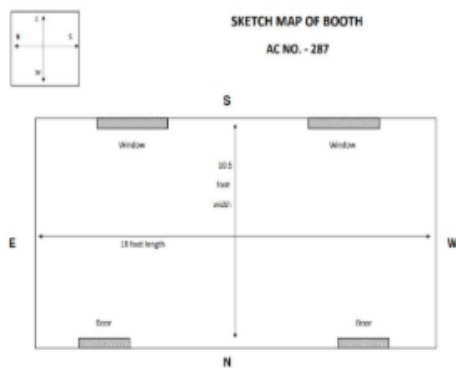

নির্বাচক নিবন্ধন আধিকারিকের স্বাক্ষর

Nazri Naksha

Google Map View

Polling Station Building Front View

Polling Station Front View

Cad View

Key MAP View

1 নাম : সহিদুল সেখ পিতার নাম: সেখ জাফর বাড়ির নং : n0039 বয়স : 28 লিঙ্গ : পুরুষ	AEM2130086 ফটো উপলব্ধ	2 নাম : শিল্পী হুমায়ুন বিবি স্বামীর নাম: সেখ হাসিবুর রহমান বাড়ির নং : n0014 বয়স : 41 লিঙ্গ : মহিলা	AEM2130136 ফটো উপলব্ধ	3 নাম : সেখ হোসেন আলি পিতার নাম: আকবর সেখ বাড়ির নং : n0040 বয়স : 29 লিঙ্গ : পুরুষ	AEM2130029 ফটো উপলব্ধ
4 নাম : হাসিবুর রহমান সেখ পিতার নাম: কিয়ামান সেখ বাড়ির নং : n0002 বয়স : 46 লিঙ্গ : পুরুষ	CWC1298728 ফটো উপলব্ধ	5 নাম : ফাতেমা স্বামীর নাম: কিয়ামান সেখ বাড়ির নং : n0002 বয়স : 73 লিঙ্গ : মহিলা	WB/41/283/288530 ফটো উপলব্ধ	6 নাম : মানিক সেখ পিতার নাম: লালু সেখ বাড়ির নং : n0046 বয়স : 50 লিঙ্গ : পুরুষ	WB/41/283/288529 ফটো উপলব্ধ
7 নাম : সুকরুমা স্বামীর নাম: লালু সেখ বাড়ির নং : n0046 বয়স : 73 লিঙ্গ : মহিলা	WB/41/283/288663 ফটো উপলব্ধ	8 নাম : নারগিস খাতুন পিতার নাম: আব্দুল কেরিম বাড়ির নং : n0046 বয়স : 34 লিঙ্গ : মহিলা	AEM1731777 ফটো উপলব্ধ	9 নাম : আমিরুননেসা বিবি স্বামীর নাম: আব্দুল কেরিম বাড়ির নং : n0046 বয়স : 58 লিঙ্গ : মহিলা	CWC1381888 ফটো উপলব্ধ
10 নাম : আব্দুল কেরিম পিতার নাম: লতিফ সেখ বাড়ির নং : n0046 বয়স : 64 লিঙ্গ : পুরুষ	WB/41/283/288369 ফটো উপলব্ধ	11 নাম : নয়না বিবি স্বামীর নাম: মহামাদ সালাউদ্দিন বাড়ির নং : n0044 বয়স : 38 লিঙ্গ : মহিলা	AEM1643899 ফটো উপলব্ধ	12 নাম : মোহাম্মদ ইব্রাহিম পিতার নাম: আব্দুল জব্বার বাড়ির নং : n0044 বয়স : 74 লিঙ্গ : পুরুষ	CWC1366426 ফটো উপলব্ধ
13 নাম : মানোয়ারা বিবি স্বামীর নাম: হাফিজুর রহমান বাড়ির নং : n0035 বয়স : 47 লিঙ্গ : মহিলা	CWC1299635 ফটো উপলব্ধ	14 নাম : মীরা স্বামীর নাম: ঈদমোহাম্মদ বাড়ির নং : n0035 বয়স : 55 লিঙ্গ : মহিলা	WB/41/283/288591 ফটো উপলব্ধ	15 নাম : আসরাফুন্নেসা স্বামীর নাম: আবুল কালাম আজাদ বাড়ির নং : n0035 বয়স : 58 লিঙ্গ : মহিলা	WB/41/283/288586 ফটো উপলব্ধ
16 নাম : হাফিজুর রহমান সেখ পিতার নাম: মোমিন সেখ বাড়ির নং : n0035 বয়স : 52 লিঙ্গ : পুরুষ	WB/41/283/288564 ফটো উপলব্ধ	17 নাম : মহঃ সাহিদুল ইসলাম পিতার নাম: আবুল কালাম আজাদ সেখ বাড়ির নং : n0035 বয়স : 29 লিঙ্গ : পুরুষ	AEM1943224 ফটো উপলব্ধ	18 নাম : আবুল কালাম আজাদ সেখ পিতার নাম: মোমিন সেখ বাড়ির নং : n0035 বয়স : 60 লিঙ্গ : পুরুষ	AEM3102514 ফটো উপলব্ধ
19 নাম : ফেরদৌসী বিবি স্বামীর নাম: শাহজামাল মিঞা বাড়ির নং : n0028 বয়স : 36 লিঙ্গ : মহিলা	AEM0827543 ফটো উপলব্ধ	20 নাম : হামিদা স্বামীর নাম: ডব্লু মিঞা বাড়ির নং : n0028 বয়স : 73 লিঙ্গ : মহিলা	WB/41/283/288431 ফটো উপলব্ধ	21 নাম : সেখ সালাউদ্দিন পিতার নাম: সেখ আরসাদ বাড়ির নং : n0024 বয়স : 31 লিঙ্গ : পুরুষ	AEM1837236 ফটো উপলব্ধ
22 নাম : সাহেরা বিবি স্বামীর নাম: আরসাদ সেখ বাড়ির নং : n0024 বয়স : 54 লিঙ্গ : মহিলা	WB/41/283/288307 ফটো উপলব্ধ	23 নাম : আরসাদ সেখ পিতার নাম: মকসুদ সেখ বাড়ির নং : n0024 বয়স : 55 লিঙ্গ : পুরুষ	WB/41/283/288048 ফটো উপলব্ধ	24 নাম : জাহেরা বিবি স্বামীর নাম: দাউদার রহমান বাড়ির নং : n0024 বয়স : 78 লিঙ্গ : মহিলা	WB/41/283/288424 ফটো উপলব্ধ
25 নাম : মহঃ সুফিউর রহমান পিতার নাম: লুৎফর রহমান বাড়ির নং : n0012 বয়স : 45 লিঙ্গ : পুরুষ	AEM0827105 ফটো উপলব্ধ	26 নাম : মহঃ হাসানুল করীম পিতার নাম: লুৎফর রহমান বাড়ির নং : n0012 বয়স : 40 লিঙ্গ : পুরুষ	AEM0827113 ফটো উপলব্ধ	27 নাম : আজিজুল রহমান পিতার নাম: হানিফ সেখ বাড়ির নং : n0014 বয়স : 44 লিঙ্গ : পুরুষ	CWC1366319 ফটো উপলব্ধ
28 নাম : হাসিবুর রহমান পিতার নাম: হানিফ সেখ বাড়ির নং : n0014 বয়স : 50 লিঙ্গ : পুরুষ	WB/41/283/288637 ফটো উপলব্ধ	29 নাম : মুজিবুর রহমান পিতার নাম: হানিফ সেখ বাড়ির নং : n0014 বয়স : 52 লিঙ্গ : পুরুষ	WB/41/283/288628 ফটো উপলব্ধ	30 নাম : ফাতেমা বিবি স্বামীর নাম: হানিফ সেখ বাড়ির নং : n0014 বয়স : 70 লিঙ্গ : মহিলা	WB/41/283/288286 ফটো উপলব্ধ