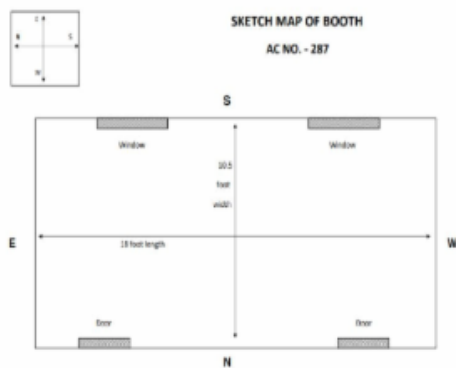

নির্বাচক নিবন্ধন আধিকারিকের স্বাক্ষর

Nazri Naksha

Google Map View

Polling Station Building Front View

Polling Station Front View

Cad View

Key MAP View

1	WB/41/283/288034	নাম : আবুহেনা মোস্তাফা কামাল পিতার নাম: আবসার সেখ বাড়ির নং : n0028 বয়স : 55 লিঙ্গ : পুরুষ	ফটো উপলব্ধ	2	WB/41/283/288337	নাম : হাফিজা বিবি স্বামীর নাম: রফিক সেখ বাড়ির নং : n0028 বয়স : 58 লিঙ্গ : মহিলা	ফটো উপলব্ধ	3	WB/41/283/288114	নাম : ফতেমা বিবি স্বামীর নাম: আব্দুল হাম্মান বাড়ির নং : n0001 বয়স : 65 লিঙ্গ : মহিলা	ফটো উপলব্ধ
4	CWC1298645	নাম : হায়াত আবুল পিতার নাম: আবুল হাম্মান আবুল বাড়ির নং : n0001 বয়স : 49 লিঙ্গ : পুরুষ	ফটো উপলব্ধ	5	CWC1298611	নাম : রহিমা বিবি স্বামীর নাম: আবুল হায়াত সেখ বাড়ির নং : n0001 বয়স : 45 লিঙ্গ : মহিলা	ফটো উপলব্ধ	6	CWC2195857	নাম : সেখ ফয়েজ পিতার নাম: আব্দুল হাম্মান সেখ বাড়ির নং : n0001 বয়স : 42 লিঙ্গ : পুরুষ	ফটো উপলব্ধ
7	CWC1368760	নাম : সামিম সেখ পিতার নাম: আবদুর রব বাড়ির নং : n0004 বয়স : 44 লিঙ্গ : পুরুষ	ফটো উপলব্ধ	8	AEM1629278	নাম : কুবিনা খান পিতার নাম: সেখ রফিকুল ইসলাম বাড়ির নং : n0004 বয়স : 36 লিঙ্গ : মহিলা	ফটো উপলব্ধ	9	WB/41/283/288381	নাম : সেখ খলিল পিতার নাম: ফজলুররহমান সেখ বাড়ির নং : n0035 বয়স : 57 লিঙ্গ : পুরুষ	ফটো উপলব্ধ
10	AEM2111144	নাম : সামেনা খাতুন স্বামীর নাম: সইফুদ্দিন সেখ বাড়ির নং : n0163 বয়স : 34 লিঙ্গ : মহিলা	ফটো উপলব্ধ	11	AEM0830760	নাম : মহিরুদ্দিন সেখ পিতার নাম: নূর হক সেখ বাড়ির নং : n0024 বয়স : 37 লিঙ্গ : পুরুষ	ফটো উপলব্ধ	12	AEM0830752	নাম : নাসির সেখ পিতার নাম: নূর হক সেখ বাড়ির নং : n0024 বয়স : 37 লিঙ্গ : পুরুষ	ফটো উপলব্ধ
13	WB/41/283/288294	নাম : আনসারা বিবি স্বামীর নাম: নূরহক সেখ বাড়ির নং : n0024 বয়স : 61 লিঙ্গ : মহিলা	ফটো উপলব্ধ	14	CWC2196335	নাম : সামাউন বাসির পিতার নাম: একরামুল হক বাড়ির নং : n0022 বয়স : 43 লিঙ্গ : পুরুষ	ফটো উপলব্ধ	15	WB/41/283/288349	নাম : সাহানারা বিবি স্বামীর নাম: সেখ একরামুল বাড়ির নং : n0022 বয়স : 61 লিঙ্গ : মহিলা	ফটো উপলব্ধ
16	CWC1298264	নাম : আসমিরা বিবি স্বামীর নাম: রহিম সেখ বাড়ির নং : n0007 বয়স : 45 লিঙ্গ : মহিলা	ফটো উপলব্ধ	17	WB/41/283/288101	নাম : হাসিবা বিবি স্বামীর নাম: শামসুল আলম বাড়ির নং : n0007 বয়স : 58 লিঙ্গ : মহিলা	ফটো উপলব্ধ	18	AEM1644020	নাম : সেখ রাজা পিতার নাম: একরাম সেখ বাড়ির নং : n0114 বয়স : 35 লিঙ্গ : পুরুষ	ফটো উপলব্ধ
19	CWC1886944	নাম : মহসীনা বিবি স্বামীর নাম: সেখ এসানুল বাড়ির নং : n0060 বয়স : 46 লিঙ্গ : মহিলা	ফটো উপলব্ধ	20	WB/41/283/288613	নাম : এনামুল হক পিতার নাম: কিবরিয়া সেখ বাড়ির নং : n0060 বয়স : 59 লিঙ্গ : পুরুষ	ফটো উপলব্ধ	21	WB/41/283/288450	নাম : নূরনিহার বিবি স্বামীর নাম: কিবরিয়া সেখ বাড়ির নং : n0060 বয়স : 78 লিঙ্গ : মহিলা	ফটো উপলব্ধ
22	CWC2196194	নাম : তাজমিনা বেগম স্বামীর নাম: জালাল উদ্দিন সেখ বাড়ির নং : n0055 বয়স : 46 লিঙ্গ : মহিলা	ফটো উপলব্ধ	23	WB/41/283/288346	নাম : সাবিনা বিবি স্বামীর নাম: আলাউদ্দিন মেখ বাড়ির নং : n0055 বয়স : 57 লিঙ্গ : মহিলা	ফটো উপলব্ধ	24	WB/41/283/288350	নাম : জালালউদ্দিন সেখ পিতার নাম: মোকিদ সেখ বাড়ির নং : n0055 বয়স : 61 লিঙ্গ : পুরুষ	ফটো উপলব্ধ
25	WB/41/283/288409	নাম : আলাউদ্দিন সেখ পিতার নাম: মোকিদ সেখ বাড়ির নং : n0055 বয়স : 63 লিঙ্গ : পুরুষ	ফটো উপলব্ধ	26	WB/41/283/288345	নাম : সাালেমা বিবি স্বামীর নাম: মোকিদ বাড়ির নং : n0055 বয়স : 88 লিঙ্গ : মহিলা	ফটো উপলব্ধ	27	AEM2130441	নাম : সেখ মাহিদুল পিতার নাম: সেখ আবদুর রব বাড়ির নং : n0004 বয়স : 35 লিঙ্গ : পুরুষ	ফটো উপলব্ধ
28	AEM2130292	নাম : নাহিতা ফতেমা পিতার নাম: সেখ আকবর আলি বাড়ির নং : n0063 বয়স : 29 লিঙ্গ : মহিলা	ফটো উপলব্ধ	29	AEM2130359	নাম : আশা পারভীন পিতার নাম: আলাউদ্দিন সেখ বাড়ির নং : n0055 বয়স : 28 লিঙ্গ : মহিলা	ফটো উপলব্ধ	30	WB/41/283/288615	নাম : মহঃ বদরুদ্দোজা পিতার নাম: আল্লারাখা বাড়ির নং : n0063 বয়স : 63 লিঙ্গ : পুরুষ	ফটো উপলব্ধ