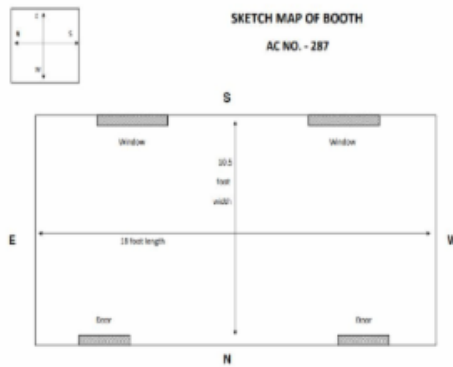

নির্বাচক নিবন্ধন আধিকারিকের স্বাক্ষর

Nazri Naksha

Google Map View

Polling Station Building Front View

Polling Station Front View

Cad View

Key MAP View

1	WB/41/283/291280	নাম : জিয়াউর রহমান পিতার নাম: গোলাম মুরশেদ বাড়ির নং : n0046 বয়স : 60 লিঙ্গ : পুরুষ	ফটো উপলব্ধ	2	WB/41/283/291055	নাম : হাসমাতারা বেগম স্বামীর নাম: জিয়াউর রহমান বাড়ির নং : n0046 বয়স : 54 লিঙ্গ : মহিলা	ফটো উপলব্ধ	3	AEM1943760	নাম : মুন্সি মহঃ রেজা পিতার নাম: জিয়াউর রহমান বাড়ির নং : n0046 বয়স : 31 লিঙ্গ : পুরুষ	ফটো উপলব্ধ
4	CWC1280734	নাম : লাইলা বানু স্বামীর নাম: সৈয়দ বরকত মইনুদ্দিন বাড়ির নং : n0044 বয়স : 74 লিঙ্গ : মহিলা	ফটো উপলব্ধ	5	AEM1600733	নাম : পুতলা বিবি স্বামীর নাম: আকবাস উদ্দিন সেখ বাড়ির নং : n0159 বয়স : 35 লিঙ্গ : মহিলা	ফটো উপলব্ধ	6	AEM1644152	নাম : তহমিনা বিবি স্বামীর নাম: রায়হান সেখ বাড়ির নং : n0158 বয়স : 39 লিঙ্গ : মহিলা	ফটো উপলব্ধ
7	AEM1648393	নাম : সামসুন্নেহার খান স্বামীর নাম: রাজেশ খান বাড়ির নং : n0156 বয়স : 34 লিঙ্গ : মহিলা	ফটো উপলব্ধ	8	CWC0032698	নাম : খোন্দেকার জিয়াউল ইসলাম পিতার নাম: খোন্দেকার আব্দুস সাত্তার বাড়ির নং : n0154 বয়স : 62 লিঙ্গ : পুরুষ	ফটো উপলব্ধ	9	AEM1395573	নাম : অনিতা মুখার্জী স্বামীর নাম: শোভে নেন্দু মুখার্জী বাড়ির নং : n0148 বয়স : 61 লিঙ্গ : মহিলা	ফটো উপলব্ধ
10	CWC2425296	নাম : আব্দুস সামাদ পিতার নাম: হাবিবুর রহমান বাড়ির নং : n0087 বয়স : 41 লিঙ্গ : পুরুষ	ফটো উপলব্ধ	11	AEM1732304	নাম : হাবু সেখ পিতার নাম: আইনুল হক বাড়ির নং : n0096 বয়স : 33 লিঙ্গ : পুরুষ	ফটো উপলব্ধ	12	AEM0833467	নাম : নাজবা বিবি সেখ স্বামীর নাম: মহিরুদ্দিন সেখ বাড়ির নং : n0096 বয়স : 46 লিঙ্গ : মহিলা	ফটো উপলব্ধ
13	AEM1837657	নাম : মহিরুদ্দিন পিতার নাম: আইনুল হক বাড়ির নং : n0096 বয়স : 34 লিঙ্গ : পুরুষ	ফটো উপলব্ধ	14	AEM1732288	নাম : নার্নিস বিবি স্বামীর নাম: কলম সেখ বাড়ির নং : n0096 বয়স : 39 লিঙ্গ : মহিলা	ফটো উপলব্ধ	15	WB/41/283/303237	নাম : আকলিমা বিবি হক স্বামীর নাম: আইনুল হক বাড়ির নং : n0096 বয়স : 58 লিঙ্গ : মহিলা	ফটো উপলব্ধ
16	AEM1644293	নাম : হাসমত সেখ পিতার নাম: আব্দুল হান্নান বাড়ির নং : n0037 বয়স : 34 লিঙ্গ : পুরুষ	ফটো উপলব্ধ	17	CWC1366434	নাম : সামসুল হোদা পিতার নাম: আব্দুল হাই বাড়ির নং : n0085 বয়স : 46 লিঙ্গ : পুরুষ	ফটো উপলব্ধ	18	CWC2425270	নাম : গোলাম জিকরিয়া পিতার নাম: আব্দুল হাই বাড়ির নং : n0085 বয়স : 55 লিঙ্গ : পুরুষ	ফটো উপলব্ধ
19	WB/41/283/291415	নাম : আব্দুল রহমান পিতার নাম: আব্দুল হাই বাড়ির নং : n0085 বয়স : 62 লিঙ্গ : পুরুষ	ফটো উপলব্ধ	20	AEM1575372	নাম : আব্দুল আজিজুল পিতার নাম: আব্দুল হাই বাড়ির নং : n0085 বয়স : 36 লিঙ্গ : পুরুষ	ফটো উপলব্ধ	21	CWC2550382	নাম : ফয়জুনন্নেসা বেগম স্বামীর নাম: গোলাম কিবরিয়া বাড়ির নং : n0085 বয়স : 39 লিঙ্গ : মহিলা	ফটো উপলব্ধ
22	CWC2425262	নাম : গোলাম কিবরিয়া পিতার নাম: আব্দুল হাই বাড়ির নং : n0085 বয়স : 60 লিঙ্গ : পুরুষ	ফটো উপলব্ধ	23	CWC2550416	নাম : মহসিনা বেগম স্বামীর নাম: সেখ নুরজামাল বাড়ির নং : n0085 বয়স : 45 লিঙ্গ : মহিলা	ফটো উপলব্ধ	24	CWC2197408	নাম : আব্দুল আজিম পিতার নাম: আব্দুল হাই বাড়ির নং : n0085 বয়স : 46 লিঙ্গ : পুরুষ	ফটো উপলব্ধ
25	CWC2196574	নাম : হালিমা বিবি স্বামীর নাম: সেখ নুর মহম্মদ বাড়ির নং : n0146 বয়স : 43 লিঙ্গ : মহিলা	ফটো উপলব্ধ	26	AEM1943562	নাম : তাজমিরা বেগম স্বামীর নাম: মুন্সী গোলাম জামসেদ বাড়ির নং : n0049 বয়স : 34 লিঙ্গ : মহিলা	ফটো উপলব্ধ	27	AEM2218311	নাম : মহম্মদ সাঈদুলজ্জামান পিতার নাম: সলিম সেখ বাড়ির নং : n0262 বয়স : 28 লিঙ্গ : পুরুষ	ফটো উপলব্ধ
28	AEM2218378	নাম : সেলিনা খাতুন স্বামীর নাম: আব্দুল শরীফ বাড়ির নং : n0268 বয়স : 29 লিঙ্গ : মহিলা	ফটো উপলব্ধ	29	WB/41/283/303007	নাম : বজলু রহমান পিতার নাম: আনেস সেখ বাড়ির নং : n0096 বয়স : 73 লিঙ্গ : পুরুষ	ফটো উপলব্ধ	30	AEM2130714	নাম : ডালেস সেখ পিতার নাম: ডালু সেখ বাড়ির নং : n0161 বয়স : 28 লিঙ্গ : পুরুষ	ফটো উপলব্ধ