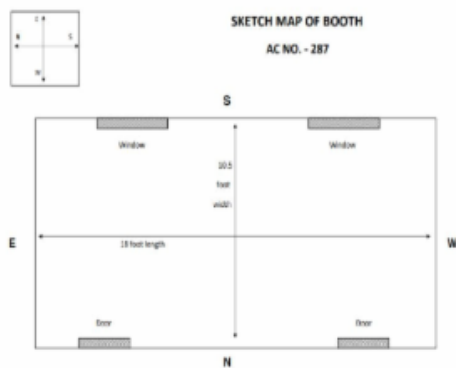

নির্বাচক নিবন্ধন আধিকারিকের স্বাক্ষর

Nazri Naksha

Google Map View

Polling Station Building Front View

Polling Station Front View

Cad View

Key MAP View

1 নাম : পারভিন বেগম স্বামীর নাম: মফিজুল সেখ বাড়ির নং : n0092 বয়স : 34 লিঙ্গ : মহিলা	AEM1838010 ফটো উপলব্ধ	2 নাম : মফিজুল সেখ পিতার নাম: সানাউল্লা সেখ বাড়ির নং : n0092 বয়স : 41 লিঙ্গ : পুরুষ	CWC2550465 ফটো উপলব্ধ	3 নাম : নইমা বিবি স্বামীর নাম: মানাই বাড়ির নং : n0048 বয়স : 67 লিঙ্গ : মহিলা	WB/41/283/294207 ফটো উপলব্ধ
4 নাম : লখাই সেখ পিতার নাম: এতিম সেখ বাড়ির নং : n0048 বয়স : 61 লিঙ্গ : পুরুষ	CWC2197846 ফটো উপলব্ধ	5 নাম : সেখ নুরুল হক পিতার নাম: আব্দুল আসমান বাড়ির নং : n0029 বয়স : 39 লিঙ্গ : পুরুষ	CWC2492122 ফটো উপলব্ধ	6 নাম : সেখ ময়না পিতার নাম: হাকিম সেখ বাড়ির নং : n0082 বয়স : 55 লিঙ্গ : পুরুষ	AEM2538940 ফটো উপলব্ধ
7 নাম : আমিরুল হাসান পিতার নাম: গোলাম কিবরিয়া বাড়ির নং : n0124 বয়স : 36 লিঙ্গ : পুরুষ	CWC2197887 ফটো উপলব্ধ	8 নাম : হাসনা বেগম স্বামীর নাম: মনির হোসেন বাড়ির নং : n0082 বয়স : 53 লিঙ্গ : মহিলা	AEM2538965 ফটো উপলব্ধ	9 নাম : হানুফা বেগম স্বামীর নাম: সেখ ময়না বাড়ির নং : n0082 বয়স : 49 লিঙ্গ : মহিলা	AEM2538957 ফটো উপলব্ধ
10 নাম : সালেক সেখ পিতার নাম: ওয়রেশা সেখ বাড়ির নং : n0097 বয়স : 40 লিঙ্গ : পুরুষ	CWC2363877 ফটো উপলব্ধ	11 নাম : সিরাজ সেখ পিতার নাম: আহমেদ সেখ বাড়ির নং : n0081 বয়স : 41 লিঙ্গ : পুরুষ	AEM1575687 ফটো উপলব্ধ	12 নাম : চাইনা বিবি স্বামীর নাম: মহিদ সেখ বাড়ির নং : N0137 বয়স : 49 লিঙ্গ : মহিলা	CWC2492411 ফটো উপলব্ধ
13 নাম : মহঃ কামাল পিতার নাম: আব্দুল গোনি সেখ বাড়ির নং : N.H.N বয়স : 34 লিঙ্গ : পুরুষ	AEM1933811 ফটো উপলব্ধ	14 নাম : নুরনেহার বেগম স্বামীর নাম: গোলাম কিবরিয়া বাড়ির নং : n0124 বয়স : 62 লিঙ্গ : মহিলা	AEM2539732 ফটো উপলব্ধ	15 নাম : নুর ইসলাম সেখ পিতার নাম: ওয়ারেশ সেখ বাড়ির নং : n0097 বয়স : 50 লিঙ্গ : পুরুষ	CWC1889450 ফটো উপলব্ধ
16 নাম : হাফিজা স্বামীর নাম: সানাউল্লা সেখ বাড়ির নং : n0092 বয়স : 81 লিঙ্গ : মহিলা	AEM2538874 ফটো উপলব্ধ	17 নাম : আব্দুল আসমান পিতার নাম: সেখ খুরসাদ বাড়ির নং : n0029 বয়স : 72 লিঙ্গ : পুরুষ	CWC0564534 ফটো উপলব্ধ	18 নাম : হাঁসি বিবি স্বামীর নাম: মিরাজুল সেখ বাড়ির নং : n0092 বয়স : 33 লিঙ্গ : মহিলা	AEM1644608 ফটো উপলব্ধ
19 নাম : আরিফুল হাসান পিতার নাম: গোলাম কিবরিয়া বাড়ির নং : n0124 বয়স : 34 লিঙ্গ : পুরুষ	AEM1837814 ফটো উপলব্ধ	20 নাম : জাকির সেখ পিতার নাম: মফিজুল সেখ বাড়ির নং : n0027 বয়স : 39 লিঙ্গ : পুরুষ	CWC0032268 ফটো উপলব্ধ	21 নাম : আলাউদ্দিন সেখ পিতার নাম: জাকির সেখ বাড়ির নং : n0127 বয়স : 51 লিঙ্গ : পুরুষ	CWC0031799 ফটো উপলব্ধ
22 নাম : জয়গুন বিবি স্বামীর নাম: আহমেদ সেখ বাড়ির নং : n0081 বয়স : 54 লিঙ্গ : মহিলা	CWC2198281 ফটো উপলব্ধ	23 নাম : নুরমহম্মদ সেখ পিতার নাম: জাকির সেখ বাড়ির নং : n0127 বয়স : 49 লিঙ্গ : পুরুষ	CWC0032334 ফটো উপলব্ধ	24 নাম : নুরনীহার বিবি স্বামীর নাম: মিনারুল মোস্তা বাড়ির নং : n0127 বয়স : 38 লিঙ্গ : মহিলা	AEM1575653 ফটো উপলব্ধ
25 নাম : কাঞ্চন বিবি স্বামীর নাম: নুরমোহম্মদ সেখ বাড়ির নং : n0127 বয়স : 47 লিঙ্গ : মহিলা	CWC0032052 ফটো উপলব্ধ	26 নাম : সেখ সালাম পিতার নাম: মাজেদ সেখ বাড়ির নং : n0128 বয়স : 67 লিঙ্গ : পুরুষ	AEM1575539 ফটো উপলব্ধ	27 নাম : রুপালী বিবি স্বামীর নাম: সালাম সেখ বাড়ির নং : n0128 বয়স : 49 লিঙ্গ : মহিলা	AEM0838052 ফটো উপলব্ধ
28 নাম : আনজেরা বিবি স্বামীর নাম: নুরজামাল সেখ বাড়ির নং : n0132 বয়স : 45 লিঙ্গ : মহিলা	AEM1575554 ফটো উপলব্ধ	29 নাম : সেখ বসির পিতার নাম: সেখ সালাম বাড়ির নং : n0128 বয়স : 36 লিঙ্গ : পুরুষ	AEM1575521 ফটো উপলব্ধ	30 নাম : মিরাজুল সেখ পিতার নাম: সানাউল্লা সেখ বাড়ির নং : n0092 বয়স : 37 লিঙ্গ : পুরুষ	CWC2550473 ফটো উপলব্ধ