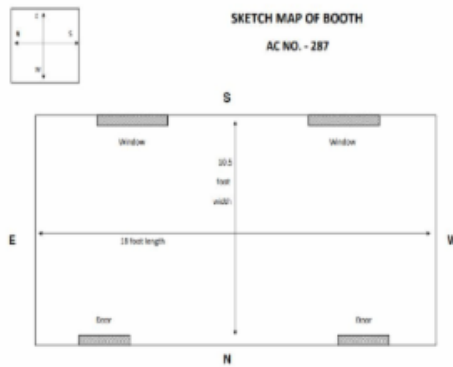

নির্বাচক নিবন্ধন আধিকারিকের স্বাক্ষর

Nazri Naksha

Google Map View

Polling Station Building Front View

Polling Station Front View

Cad View

Key MAP View

বিধানসভা নির্বাচনক্ষেত্রের নং, নাম : 287-নানুর
ভাগ নং, নাম : 1-গ্রাম-চন্ডীদাস নানুর(অংশ)