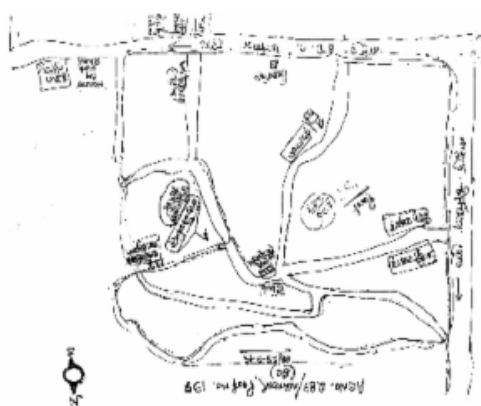

Nazri Naksha