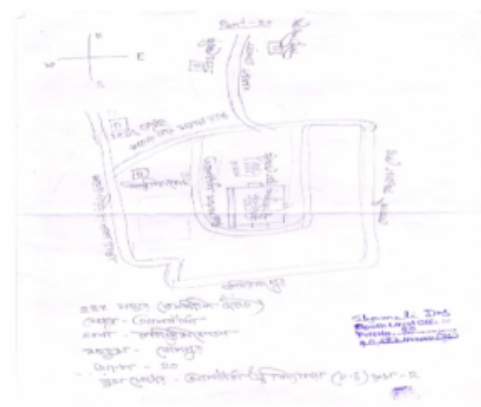

নির্বাচক নিবন্ধন আধিকারিকের স্বাক্ষর

Nazri Naksha

Google Map View

Polling Station Building Front View

Polling Station Front View

Cad View

Key MAP View

1 নাম : শিউলী দাস(কর্মকার) স্বামীর নাম: তুফান কর্মকার বাড়ির নং : n0016 বয়স : 41 লিঙ্গ : মহিলা	LVD2446003 ফটো উপলব্ধ	2 নাম : তুফান কর্মকার মায়ের নাম: সুবর্ন কর্মকার বাড়ির নং : n0016 বয়স : 47 লিঙ্গ : পুরুষ	LVD1988153 ফটো উপলব্ধ	3 নাম : সুবর্ণ কর্মকার স্বামীর নাম: অরুণ কর্মকার বাড়ির নং : n0016 বয়স : 67 লিঙ্গ : মহিলা	WB/41/284/087592 ফটো উপলব্ধ
4 নাম : ইতু কর্মকার স্বামীর নাম: রামগোপাল কর্মকার বাড়ির নং : n0015 বয়স : 47 লিঙ্গ : মহিলা	WB/41/283/366422 ফটো উপলব্ধ	5 নাম : রামগোপাল কর্মকার পিতার নাম: মুক্তিপদ কর্মকার বাড়ির নং : n0015 বয়স : 51 লিঙ্গ : পুরুষ	WB/41/284/087125 ফটো উপলব্ধ	6 নাম : করুণাময়ী কর্মকার স্বামীর নাম: মুক্তিপদ কর্মকার বাড়ির নং : n0015 বয়স : 72 লিঙ্গ : মহিলা	WB/41/284/087511 ফটো উপলব্ধ
7 নাম : মুক্তিপদ কর্মকার পিতার নাম: অনুকুল কর্মকার বাড়ির নং : n0015 বয়স : 84 লিঙ্গ : পুরুষ	LVD1773373 ফটো উপলব্ধ	8 নাম : শেফালী কর্মকার স্বামীর নাম: সমীরণ কর্মকার বাড়ির নং : n0014 বয়স : 67 লিঙ্গ : মহিলা	WB/41/284/087013 ফটো উপলব্ধ	9 নাম : তীর্থ কর্মকার পিতার নাম: কার্তিক কর্মকার বাড়ির নং : n0227 বয়স : 30 লিঙ্গ : পুরুষ	AEM1885797 ফটো উপলব্ধ
10 নাম : কৃষ্ণা কর্মকার স্বামীর নাম: আন্তিক কর্মকার বাড়ির নং : n0026 বয়স : 43 লিঙ্গ : মহিলা	LVD1988179 ফটো উপলব্ধ	11 নাম : আন্তিক কর্মকার পিতার নাম: নবনী কর্মকার বাড়ির নং : n0026 বয়স : 57 লিঙ্গ : পুরুষ	WB/41/284/087629 ফটো উপলব্ধ	12 নাম : পার্থ কর্মকার পিতার নাম: কার্তিক কর্মকার বাড়ির নং : n0026 বয়স : 34 লিঙ্গ : পুরুষ	AEM1690304 ফটো উপলব্ধ
13 নাম : প্রতিমা কর্মকার স্বামীর নাম: কার্তিক কর্মকার বাড়ির নং : n0026 বয়স : 52 লিঙ্গ : মহিলা	WB/41/284/087098 ফটো উপলব্ধ	14 নাম : কার্তিক কর্মকার পিতার নাম: নবনী কর্মকার বাড়ির নং : n0026 বয়স : 60 লিঙ্গ : পুরুষ	WB/41/284/087707 ফটো উপলব্ধ	15 নাম : পম্পা কর্মকার স্বামীর নাম: কালীকিঙ্কর কর্মকার বাড়ির নং : n0025 বয়স : 48 লিঙ্গ : মহিলা	WB/41/284/087104 ফটো উপলব্ধ
16 নাম : কালীকিঙ্কর কর্মকার পিতার নাম: অমিয় কর্মকার বাড়ির নং : n0025 বয়স : 53 লিঙ্গ : পুরুষ	WB/41/284/087066 ফটো উপলব্ধ	17 নাম : বুদ্ধদেব কর্মকার পিতার নাম: অমিয় কর্মকার বাড়ির নং : n0025 বয়স : 55 লিঙ্গ : পুরুষ	WB/41/284/087620 ফটো উপলব্ধ	18 নাম : কল্যাণী কর্মকার স্বামীর নাম: জয়দেব কর্মকার বাড়ির নং : n0025 বয়স : 51 লিঙ্গ : মহিলা	WB/41/284/087688 ফটো উপলব্ধ
19 নাম : জয়দেব কর্মকার পিতার নাম: অমিয় কর্মকার বাড়ির নং : n0025 বয়স : 60 লিঙ্গ : পুরুষ	WB/41/284/087694 ফটো উপলব্ধ	20 নাম : চিত্রা কর্মকার স্বামীর নাম: বাস্তু কর্মকার বাড়ির নং : n0016 বয়স : 44 লিঙ্গ : মহিলা	LVD1988161 ফটো উপলব্ধ	21 নাম : ভাস্কর কর্মকার পিতার নাম: রামগোপাল কর্মকার বাড়ির নং : এন0012 বয়স : 23 লিঙ্গ : পুরুষ	AEM2761294 ফটো উপলব্ধ
22 নাম : শান্তি কর্মকার পিতার নাম: জয়দেব কর্মকার বাড়ির নং : n0025 বয়স : 36 লিঙ্গ : পুরুষ	AEM1519628 ফটো উপলব্ধ	23 নাম : সম্পা কর্মকার স্বামীর নাম: রাহুল কর্মকার বাড়ির নং : এন0008 বয়স : 31 লিঙ্গ : মহিলা	XTG1628312 ফটো উপলব্ধ	24 নাম : বুলটি কর্মকার পিতার নাম: বাস্তু কর্মকার বাড়ির নং : এন0016 বয়স : 21 লিঙ্গ : মহিলা	AEM2939692 ফটো উপলব্ধ
25 নাম : অভিজিৎ কর্মকার পিতার নাম: বাস্তু কর্মকার বাড়ির নং : N0016 বয়স : 24 লিঙ্গ : পুরুষ	AEM2641025 ফটো উপলব্ধ	26 নাম : রাজ কর্মকার পিতার নাম: জীতেন কর্মকার বাড়ির নং : n0024 বয়স : 46 লিঙ্গ : পুরুষ	LVD2220184 ফটো উপলব্ধ	27 নাম : মধুমিতা কর্মকার পিতার নাম: কালিকিঙ্কর কর্মকার বাড়ির নং : n0025 বয়স : 28 লিঙ্গ : মহিলা	AEM2084697 ফটো উপলব্ধ
28 নাম : বন্দনা কর্মকার স্বামীর নাম: বুদ্ধদেব কর্মকার বাড়ির নং : n0025 বয়স : 50 লিঙ্গ : মহিলা	AEM2084721 ফটো উপলব্ধ	29 নাম : স্বপন কর্মকার পিতার নাম: সমীরণ কর্মকার বাড়ির নং : এন0005 বয়স : 46 লিঙ্গ : পুরুষ	LVD1773381 ফটো উপলব্ধ	30 নাম : সোমা কর্মকার স্বামীর নাম: স্বপন কর্মকার বাড়ির নং : n0014 বয়স : 39 লিঙ্গ : মহিলা	LVD2465771 ফটো উপলব্ধ