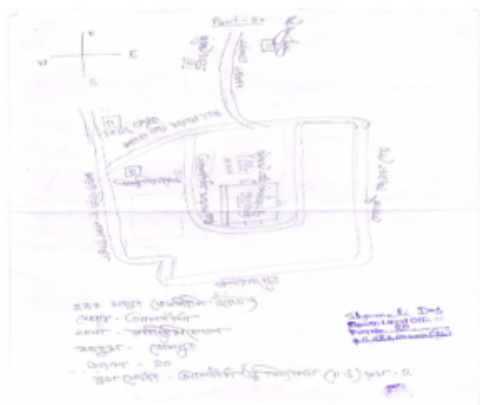

Nazri Naksha