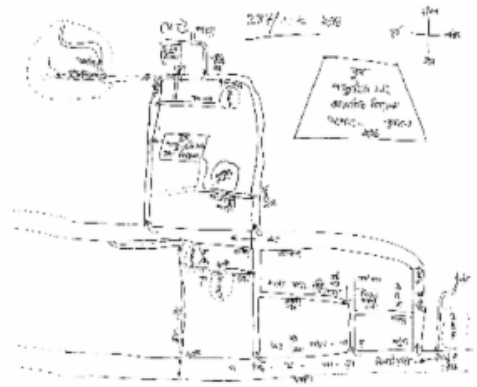

নির্বাচক নিবন্ধন আধিকারিকের স্বাক্ষর

Nazri Naksha

Google Map View

Polling Station Building Front View

Polling Station Front View

Cad View

Key MAP View

বিধানসভা নির্বাচনক্ষেত্রের নং, নাম : 287-নান্দুর
ভাগ নং, নাম : 1-গ্রাম-পাকুড়হাঁস(অংশ)