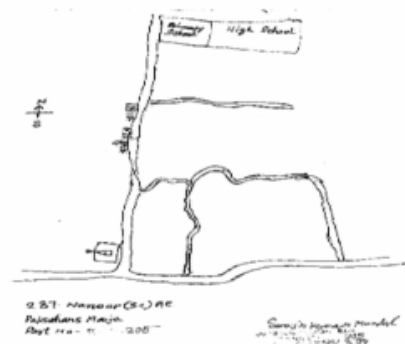

নির্বাচক নিবন্ধন আধিকারিকের স্বাক্ষর

Nazri Naksha

Google Map View

Polling Station Building Front View

Polling Station Front View

Cad View

Key MAP View

1 নাম : শিখা সিংহ স্বামীর নাম: মহেন্দ্র সিংহ বাড়ির নং : n0208 বয়স : 36 লিঙ্গ : মহিলা	AEM2043859 ফটো উপলব্ধ	2 নাম : জ্যোতিরময় ঘোষ পিতার নাম: দয়াময় ঘোষ বাড়ির নং : n0217 বয়স : 35 লিঙ্গ : পুরুষ	AEM1396472 ফটো উপলব্ধ	Q 3 নাম : সুনীল সিংহ মায়ের নাম: শিখা সিংহ বাড়ির নং : N0208 বয়স : 28 লিঙ্গ : পুরুষ	AEM2405074 ফটো উপলব্ধ
Q 4 নাম : সুজিত সিংহ পিতার নাম: মহেন্দ্র সিংহ বাড়ির নং : এন0208 বয়স : 21 লিঙ্গ : পুরুষ	AEM2983260 ফটো উপলব্ধ	5 নাম : সুজন হাজরা পিতার নাম: সুগাছি হাজরা বাড়ির নং : n0208 বয়স : 28 লিঙ্গ : পুরুষ	AEM2134146 ফটো উপলব্ধ	6 নাম : মহেন্দ্র সিংহ পিতার নাম: নাথন সিংহাদব বাড়ির নং : n0208 বয়স : 57 লিঙ্গ : পুরুষ	AEM1735984 ফটো উপলব্ধ
7 নাম : চিরঞ্জিত অধিকারী পিতার নাম: সত্যেন্দ্রনাথ অধিকারী বাড়ির নং : n0001 বয়স : 40 লিঙ্গ : পুরুষ	CWC2214724 ফটো উপলব্ধ	8 নাম : শ্রাবনী রায় অধিকারী স্বামীর নাম: বিজয় চাঁদ অধিকারী বাড়ির নং : এন০০০১ বয়স : 31 লিঙ্গ : মহিলা	AEM2404994 ফটো উপলব্ধ	Q 9 নাম : আনন্দময়ী মুখার্জী (অধিকারী) স্বামীর নাম: চিরঞ্জিত অধিকারী বাড়ির নং : বয়স : 37 লিঙ্গ : মহিলা	AEM2173524 ফটো উপলব্ধ
10 নাম : রীনা অধিকারী স্বামীর নাম: সত্যেন অধিকারী বাড়ির নং : n0001 বয়স : 59 লিঙ্গ : মহিলা	AEM2546273 ফটো উপলব্ধ	11 নাম : বিজয় চাঁদ অধিকারী পিতার নাম: সত্যেন অধিকারী বাড়ির নং : n0001 বয়স : 39 লিঙ্গ : পুরুষ	CWC2553006 ফটো উপলব্ধ	12 নাম : সত্যেন অধিকারী পিতার নাম: বলাইচরণ অধিকারী বাড়ির নং : n0001 বয়স : 60 লিঙ্গ : পুরুষ	WB/41/283/327595 ফটো উপলব্ধ
13 নাম : প্রতিমা আচার্য্য স্বামীর নাম: যামিনী আচার্য্য বাড়ির নং : n0003 বয়স : 55 লিঙ্গ : মহিলা	WB/41/283/327026 ফটো উপলব্ধ	14 নাম : নিখিল আচার্য্য পিতার নাম: যামিনী আচার্য্য বাড়ির নং : n0003 বয়স : 61 লিঙ্গ : পুরুষ	WB/41/283/327173 ফটো উপলব্ধ	15 নাম : অর্পিতা আচার্য্য পিতার নাম: নিখিল আচার্য্য বাড়ির নং : এন0003 বয়স : 23 লিঙ্গ : মহিলা	AEM2813756 ফটো উপলব্ধ
16 নাম : বাপি কর সূত্রধর পিতার নাম: বৈদ্যনাথ কর বাড়ির নং : n0004 বয়স : 37 লিঙ্গ : মহিলা	AEM0895128 ফটো উপলব্ধ	17 নাম : সুচিত্রা কর স্বামীর নাম: নন্দলাল কর বাড়ির নং : n0007 বয়স : 78 লিঙ্গ : মহিলা	WB/41/283/327617 ফটো উপলব্ধ	18 নাম : অমিত কর পিতার নাম: অসিত কর বাড়ির নং : না বয়স : 35 লিঙ্গ : পুরুষ	AEM1396506 ফটো উপলব্ধ
19 নাম : মঞ্জু কর স্বামীর নাম: উদয় কুমার কর বাড়ির নং : n0006 বয়স : 52 লিঙ্গ : মহিলা	WB/41/283/327422 ফটো উপলব্ধ	20 নাম : উদয় কুমার কর পিতার নাম: সত্যনারায়ণ কর বাড়ির নং : n0006 বয়স : 65 লিঙ্গ : পুরুষ	WB/41/283/327027 ফটো উপলব্ধ	21 নাম : কাকলি কর স্বামীর নাম: অসিত কুমার কর বাড়ির নং : n0006 বয়স : 53 লিঙ্গ : মহিলা	WB/41/283/327423 ফটো উপলব্ধ
22 নাম : অসিত কুমার কর পিতার নাম: সত্যনারায়ণ কর বাড়ির নং : n0006 বয়স : 66 লিঙ্গ : পুরুষ	WB/41/283/327581 ফটো উপলব্ধ	23 নাম : কল্যাণী সূত্রধর (কর) স্বামীর নাম: জগন্নাথ কর বাড়ির নং : n0004 বয়স : 29 লিঙ্গ : মহিলা	AEM2043891 ফটো উপলব্ধ	24 নাম : জগন্নাথ কর পিতার নাম: চন্দ্র লাল কর বাড়ির নং : n0004 বয়স : 38 লিঙ্গ : পুরুষ	AEM0895110 ফটো উপলব্ধ
25 নাম : রূপালী সূত্রধর (কর) স্বামীর নাম: বালু কর বাড়ির নং : n0004 বয়স : 42 লিঙ্গ : মহিলা	CWC2213528 ফটো উপলব্ধ	26 নাম : বালু কর পিতার নাম: চন্দ্রলাল কর বাড়ির নং : n0004 বয়স : 51 লিঙ্গ : পুরুষ	WB/41/283/327486 ফটো উপলব্ধ	27 নাম : ভগবতী কর স্বামীর নাম: চন্দ্রলাল কর বাড়ির নং : n0004 বয়স : 73 লিঙ্গ : মহিলা	WB/41/283/327126 ফটো উপলব্ধ
28 নাম : অরূপ কর মায়ের নাম: স্বপ্না কর বাড়ির নং : n0007 বয়স : 42 লিঙ্গ : পুরুষ	AEM0895169 ফটো উপলব্ধ	29 নাম : শান্তনা কর স্বামীর নাম: দীনবন্ধু কর বাড়ির নং : n0007 বয়স : 62 লিঙ্গ : মহিলা	WB/41/283/327532 ফটো উপলব্ধ	30 নাম : মুন্নি কর স্বামীর নাম: কৃপাসিকু কর বাড়ির নং : n0007 বয়স : 33 লিঙ্গ : মহিলা	AEM1736081 ফটো উপলব্ধ