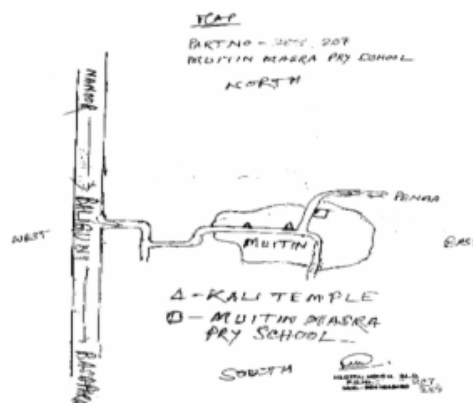

নির্বাচক নিবন্ধন আধিকারিকের স্বাক্ষর

Nazri Naksha

Google Map View

Polling Station Building Front View

Polling Station Front View

Cad View

Key MAP View

1 নাম : প্রভাতী (ঘোষ)মন্ডল স্বামীর নাম: নীলোৎপল মণ্ডল বাড়ির নং : n0130 বয়স : 38 লিঙ্গ : মহিলা	CWC2473056 ফটো উপলব্ধ	2 নাম : মানসী মন্ডল গড়াই স্বামীর নাম: সৌমেন গড়াই বাড়ির নং : 032 বয়স : 30 লিঙ্গ : মহিলা	AEM2277788 ফটো উপলব্ধ	3 নাম : পার্বতী মেটে (গড়াই) স্বামীর নাম: রমেন মেটে (গড়াই) বাড়ির নং : N0023 বয়স : 28 লিঙ্গ : মহিলা	AEM2278000 ফটো উপলব্ধ
4 নাম : মিনতী গড়াই স্বামীর নাম: অমল গড়াই বাড়ির নং : n0028 বয়স : 54 লিঙ্গ : মহিলা	WB/41/283/333249 ফটো উপলব্ধ	5 নাম : রমেন গড়াই পিতার নাম: অমল গড়াই বাড়ির নং : n0028 বয়স : 33 লিঙ্গ : পুরুষ	AEM1736370 ফটো উপলব্ধ	6 নাম : সৌমেন গড়াই পিতার নাম: অমল চন্দ্র গড়াই বাড়ির নং : 032 বয়স : 36 লিঙ্গ : পুরুষ	AEM1580539 ফটো উপলব্ধ
7 নাম : রুপা ঘোষ পিতার নাম: উদয় ঘোষ বাড়ির নং : N0159 বয়স : 24 লিঙ্গ : মহিলা	AEM2711174 ফটো উপলব্ধ	8 নাম : সৌরভ ঘোষ পিতার নাম: সন্তোষ ঘোষ বাড়ির নং : N0112 বয়স : 24 লিঙ্গ : পুরুষ	AEM2711307 ফটো উপলব্ধ	9 নাম : ছবি ঘোষ স্বামীর নাম: ধানুকুমার ঘোষ বাড়ির নং : এন0243 বয়স : 78 লিঙ্গ : মহিলা	AEM2711562 ফটো উপলব্ধ
10 নাম : নমিতা ঘোষ স্বামীর নাম: টালন ঘোষ বাড়ির নং : এন0243 বয়স : 53 লিঙ্গ : মহিলা	AEM2711471 ফটো উপলব্ধ	11 নাম : সুজন ঘোষ পিতার নাম: তাপস ঘোষ বাড়ির নং : এন0002 বয়স : 23 লিঙ্গ : পুরুষ	AEM2796373 ফটো উপলব্ধ	12 নাম : সায়ক ঘোষ পিতার নাম: কানু ঘোষ বাড়ির নং : এন0115 বয়স : 21 লিঙ্গ : পুরুষ	AEM2984672 ফটো উপলব্ধ
13 নাম : সুপর্ণা ঘোষ পিতার নাম: সরোজ কুমার ঘোষ বাড়ির নং : এন0103 বয়স : 21 লিঙ্গ : মহিলা	AEM2984268 ফটো উপলব্ধ	14 নাম : সুমনা ঘোষ স্বামীর নাম: বিমল ঘোষ বাড়ির নং : এন0022 বয়স : 29 লিঙ্গ : মহিলা	AEM2912624 ফটো উপলব্ধ	15 নাম : বিপ্লব ঘোষ পিতার নাম: দিবাকর ঘোষ বাড়ির নং : এন00095 বয়স : 23 লিঙ্গ : পুরুষ	AEM2797215 ফটো উপলব্ধ
16 নাম : শম্ভু ঘোষ পিতার নাম: রাজকুমার ঘোষ বাড়ির নং : এন0117 বয়স : 23 লিঙ্গ : পুরুষ	AEM2796845 ফটো উপলব্ধ	17 নাম : টালন ঘোষ পিতার নাম: ধানুকুমার ঘোষ বাড়ির নং : N0114 বয়স : 58 লিঙ্গ : পুরুষ	AEM2711497 ফটো উপলব্ধ	18 নাম : পূর্ণিমা ঘোষ স্বামীর নাম: মনিকুমার ঘোষ বাড়ির নং : এন0243 বয়স : 47 লিঙ্গ : মহিলা	CWC1265016 ফটো উপলব্ধ
19 নাম : কুহেলী ঘোষ মন্ডল স্বামীর নাম: গুজ্জোতি মণ্ডল বাড়ির নং : এন0153 বয়স : 28 লিঙ্গ : মহিলা	AEM2134617 ফটো উপলব্ধ	20 নাম : মণিকুমার ঘোষ পিতার নাম: ধানু কুমার ঘোষ বাড়ির নং : এন0243 বয়স : 51 লিঙ্গ : পুরুষ	AEM2712297 ফটো উপলব্ধ	21 নাম : শীলা ঘোষ স্বামীর নাম: মাধব ঘোষ বাড়ির নং : এন0243 বয়স : 31 লিঙ্গ : মহিলা	AEM2134682 ফটো উপলব্ধ
22 নাম : মাধব ঘোষ পিতার নাম: টালন ঘোষ বাড়ির নং : এন0243 বয়স : 34 লিঙ্গ : পুরুষ	AEM1580505 ফটো উপলব্ধ	23 নাম : তুষার কান্তি ঘোষ পিতার নাম: হারধান ঘোষ বাড়ির নং : n0012 বয়স : 48 লিঙ্গ : পুরুষ	AEM2839967 ফটো উপলব্ধ	24 নাম : সুবীর ঘোষ পিতার নাম: ভাস্কর ঘোষ বাড়ির নং : n0016 বয়স : 32 লিঙ্গ : পুরুষ	AEM1736461 ফটো উপলব্ধ
25 নাম : তুলিকা ঘোষ স্বামীর নাম: শান্তিরাম ঘোষ বাড়ির নং : n0096 বয়স : 35 লিঙ্গ : মহিলা	AEM1396795 ফটো উপলব্ধ	26 নাম : তৃপ্তিরাণী ঘোষ স্বামীর নাম: বিশ্বনাথ ঘোষ বাড়ির নং : n0096 বয়স : 71 লিঙ্গ : মহিলা	AEM2930238 ফটো উপলব্ধ	27 নাম : শান্তিরাম ঘোষ পিতার নাম: বিশ্বনাথ ঘোষ বাড়ির নং : n0096 বয়স : 48 লিঙ্গ : পুরুষ	AEM2547115 ফটো উপলব্ধ
28 নাম : পলি ঘোষ স্বামীর নাম: সুনন্ত ঘোষ বাড়ির নং : NA বয়স : 30 লিঙ্গ : মহিলা	AEM1961085 ফটো উপলব্ধ	29 নাম : প্রেমানন্দ ঘোষ পিতার নাম: প্রভাত ঘোষ বাড়ির নং : n0113 বয়স : 57 লিঙ্গ : পুরুষ	AEM2548246 ফটো উপলব্ধ	30 নাম : লীলাবতী ঘোষ স্বামীর নাম: সঞ্জয় ঘোষ বাড়ির নং : n0102 বয়স : 61 লিঙ্গ : মহিলা	AEM2547636 ফটো উপলব্ধ