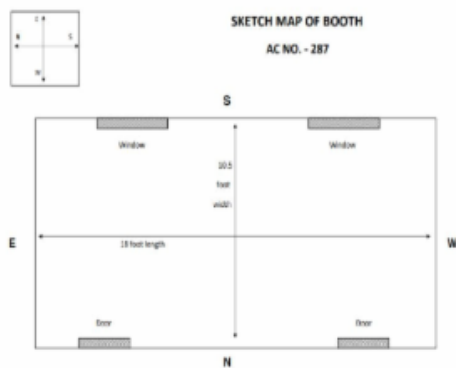

নির্বাচক নিবন্ধন আধিকারিকের স্বাক্ষর

Nazri Naksha

Google Map View

Polling Station Building Front View

Polling Station Front View

Cad View

Key MAP View

1 নাম : সওকত তারা বিবি স্বামীর নাম: সারজেন কাজী বাড়ির নং : n0027 বয়স : 37 লিঙ্গ : মহিলা	AEM0911511 ফটো উপলব্ধ	2 নাম : সোহরা বিবি স্বামীর নাম: আরজেন কাজী বাড়ির নং : n0027 বয়স : 37 লিঙ্গ : মহিলা	AEM0911503 ফটো উপলব্ধ	3 নাম : দীল বাহার কাজী পিতার নাম: ইনসান কাজী বাড়ির নং : n0027 বয়স : 36 লিঙ্গ : পুরুষ	AEM0911529 ফটো উপলব্ধ
4 নাম : রোশনাই বিবি স্বামীর নাম: পিয়ারআলী সেখ বাড়ির নং : n0005 বয়স : 51 লিঙ্গ : মহিলা	AEM3081908 ফটো উপলব্ধ	5 নাম : আতাউল্লাহর বেগম স্বামীর নাম: রহমতআলী মীর বাড়ির নং : n0005 বয়স : 66 লিঙ্গ : মহিলা	AEM2855260 ফটো উপলব্ধ	6 নাম : আমিনা বিবি স্বামীর নাম: গোলাম মস্তাফা বাড়ির নং : n0014 বয়স : 71 লিঙ্গ : মহিলা	WB/41/283/336337 ফটো উপলব্ধ
7 নাম : আমিরুল হোসেন পিতার নাম: গোলাম মস্তাফা বাড়ির নং : n0014 বয়স : 53 লিঙ্গ : পুরুষ	WB/41/283/336401 ফটো উপলব্ধ	8 নাম : মনিরুল সেখ পিতার নাম: গোলাম মস্তাফা বাড়ির নং : n0014 বয়স : 49 লিঙ্গ : পুরুষ	WB/41/283/336151 ফটো উপলব্ধ	9 নাম : আনারকুলি বিবি স্বামীর নাম: মনিরুল সেখ বাড়ির নং : n0014 বয়স : 40 লিঙ্গ : মহিলা	AEM0911388 ফটো উপলব্ধ
10 নাম : কেবিরাবিবি স্বামীর নাম: আমিরুল সেখ বাড়ির নং : n0014 বয়স : 48 লিঙ্গ : মহিলা	CWC1381755 ফটো উপলব্ধ	11 নাম : হাসনা বিবি স্বামীর নাম: ইনসান কাজী বাড়ির নং : n0027 বয়স : 79 লিঙ্গ : মহিলা	WB/41/283/336113 ফটো উপলব্ধ	12 নাম : সারজেন কাজী পিতার নাম: ইনসান কাজী বাড়ির নং : n0027 বয়স : 37 লিঙ্গ : পুরুষ	CWC2495877 ফটো উপলব্ধ
13 নাম : সুলতানা খাতুন পিতার নাম: মীর মনোয়ার আলী বাড়ির নং : n0161 বয়স : 28 লিঙ্গ : মহিলা	AEM2222164 ফটো উপলব্ধ	14 নাম : সালমা খাতুন স্বামীর নাম: নয়ন সেখ বাড়ির নং : n0005 বয়স : 26 লিঙ্গ : মহিলা	AEM2295061 ফটো উপলব্ধ	15 নাম : ইরফিম সেখ পিতার নাম: আলীউদ্দিন সেখ বাড়ির নং : n0126 বয়স : 37 লিঙ্গ : পুরুষ	AEM2135168 ফটো উপলব্ধ
16 নাম : মালেক সেখ পিতার নাম: খালেক সেখ বাড়ির নং : n0022 বয়স : 51 লিঙ্গ : পুরুষ	WB/41/283/336273 ফটো উপলব্ধ	17 নাম : মনোয়ারা বিবি স্বামীর নাম: ময়সেন সেখ বাড়ির নং : n0121 বয়স : 76 লিঙ্গ : মহিলা	WB/41/283/336205 ফটো উপলব্ধ	18 নাম : আলাউদ্দিন সেখ পিতার নাম: ওমরআলী সেখ বাড়ির নং : n0126 বয়স : 61 লিঙ্গ : পুরুষ	WB/41/283/336172 ফটো উপলব্ধ
19 নাম : সুফিয়া বিবি স্বামীর নাম: আলাউদ্দিন সেখ বাড়ির নং : n0126 বয়স : 56 লিঙ্গ : মহিলা	WB/41/283/336192 ফটো উপলব্ধ	20 নাম : মনিরা বিবি স্বামীর নাম: নুরআলম সেখ বাড়ির নং : n0009 বয়স : 53 লিঙ্গ : মহিলা	WB/41/283/336190 ফটো উপলব্ধ	21 নাম : মনিরুল সেখ পিতার নাম: নুর আলম সেখ বাড়ির নং : n0009 বয়স : 38 লিঙ্গ : পুরুষ	CWC2367035 ফটো উপলব্ধ
22 নাম : মিলন সেখ পিতার নাম: নুর আলম সেখ বাড়ির নং : n0009 বয়স : 38 লিঙ্গ : পুরুষ	AEM1648377 ফটো উপলব্ধ	23 নাম : ওকিলা স্বামীর নাম: মকিম সেখ বাড়ির নং : n0011 বয়স : 63 লিঙ্গ : মহিলা	WB/41/283/336121 ফটো উপলব্ধ	24 নাম : মমতাজ বিবি স্বামীর নাম: ফিরোজ সেখ বাড়ির নং : n0030 বয়স : 45 লিঙ্গ : মহিলা	CWC1906106 ফটো উপলব্ধ
25 নাম : আরজেন কাজী পিতার নাম: ইনসান কাজী বাড়ির নং : n0027 বয়স : 37 লিঙ্গ : পুরুষ	CWC2495869 ফটো উপলব্ধ	26 নাম : রেখা বিবি স্বামীর নাম: মিলন সেখ বাড়ির নং : n0009 বয়স : 37 লিঙ্গ : মহিলা	XMB1422351 ফটো উপলব্ধ	27 নাম : মসিনা বিবি স্বামীর নাম: নুরুল হক সেখ বাড়ির নং : n0131 বয়স : 65 লিঙ্গ : মহিলা	AEM2549723 ফটো উপলব্ধ
28 নাম : মমতাজ বিবি স্বামীর নাম: কাউসার সেখ বাড়ির নং : n0005 বয়স : 50 লিঙ্গ : মহিলা	AEM2549103 ফটো উপলব্ধ	29 নাম : সামসুল সেখ পিতার নাম: ইসলাম সেখ বাড়ির নং : n0005 বয়স : 62 লিঙ্গ : পুরুষ	AEM2548121 ফটো উপলব্ধ	30 নাম : আহাদ সেখ পিতার নাম: নুরুল হক সেখ বাড়ির নং : n0131 বয়স : 44 লিঙ্গ : পুরুষ	CWC2216265 ফটো উপলব্ধ