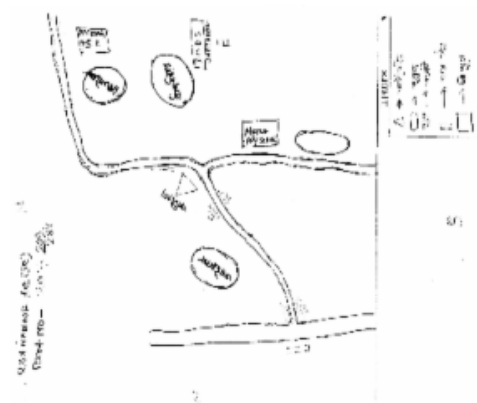

নির্বাচক নিবন্ধন আধিকারিকের স্বাক্ষর

Nazri Naksha

Google Map View

Polling Station Building Front View

Polling Station Front View

Cad View

Key MAP View

1 নাম : লবীমুন খাতুন স্বামীর নাম : রাজু রহমান বাড়ির নং : N.H.N বয়স : 30 লিঙ্গ : মহিলা	AEM2300119 ফটো উপলব্ধ	2 নাম : সেখ আলি পিতার নাম : সেখ খুদু বাড়ির নং : n0196 বয়স : 44 লিঙ্গ : পুরুষ	AEM1948652 ফটো উপলব্ধ	3 নাম : আমিনা বিবি স্বামীর নাম : আলী সেখ বাড়ির নং : n0196 বয়স : 44 লিঙ্গ : মহিলা	AEM1841964 ফটো উপলব্ধ
4 নাম : শিবদাস গুই পিতার নাম : নন্দদুলাল গুই বাড়ির নং : n0007 বয়স : 65 লিঙ্গ : পুরুষ	AEM2935617 ফটো উপলব্ধ	5 নাম : জয়দেব গুই পিতার নাম : শিবদাস গুই বাড়ির নং : n0007 বয়স : 34 লিঙ্গ : পুরুষ	AEM1842145 ফটো উপলব্ধ	6 নাম : রঞ্জনা গুই স্বামীর নাম : শিবদাস গুই বাড়ির নং : n0007 বয়স : 52 লিঙ্গ : মহিলা	CWC2216711 ফটো উপলব্ধ
7 নাম : মায়ারানী গুই স্বামীর নাম : নন্দদুলাল গুই বাড়ির নং : n0007 বয়স : 81 লিঙ্গ : মহিলা	WB/41/283/339322 ফটো উপলব্ধ	8 নাম : দীপিকা গুই পিতার নাম : শিবদাস গুই বাড়ির নং : এন007 বয়স : 23 লিঙ্গ : মহিলা	AEM2798411 ফটো উপলব্ধ	9 নাম : হৃদয় গুই পিতার নাম : বিশ্বনাথ গুই বাড়ির নং : n0013 বয়স : 57 লিঙ্গ : পুরুষ	WB/41/283/339059 ফটো উপলব্ধ
10 নাম : রেখারানী গুই স্বামীর নাম : হৃদয় গুই বাড়ির নং : n0013 বয়স : 47 লিঙ্গ : মহিলা	CWC2216729 ফটো উপলব্ধ	11 নাম : শরৎ চন্দ্র গড়াই পিতার নাম : চাঁদ গড়াই বাড়ির নং : n0185 বয়স : 30 লিঙ্গ : পুরুষ	AEM1948405 ফটো উপলব্ধ	12 নাম : পূর্ণিমা গড়াই স্বামীর নাম : চাঁদ গড়াই বাড়ির নং : n0185 বয়স : 50 লিঙ্গ : মহিলা	AEM2934636 ফটো উপলব্ধ
13 নাম : চাঁদ গড়াই পিতার নাম : সুধীর গড়াই বাড়ির নং : n0185 বয়স : 55 লিঙ্গ : পুরুষ	AEM2930642 ফটো উপলব্ধ	14 নাম : সুপ্রিয় গড়াই পিতার নাম : চাঁদ গড়াই বাড়ির নং : এন0185 বয়স : 23 লিঙ্গ : পুরুষ	AEM2798973 ফটো উপলব্ধ	15 নাম : ছায়া গড়াই স্বামীর নাম : মলয় গড়াই বাড়ির নং : n0142 বয়স : 54 লিঙ্গ : মহিলা	WB/41/283/339256 ফটো উপলব্ধ
16 নাম : লক্ষী গড়াই স্বামীর নাম : অনাদি গড়াই বাড়ির নং : n0142 বয়স : 83 লিঙ্গ : মহিলা	CWC2429306 ফটো উপলব্ধ	17 নাম : মলয় গড়াই পিতার নাম : অনাদি গড়াই বাড়ির নং : n0142 বয়স : 61 লিঙ্গ : পুরুষ	WB/41/283/339159 ফটো উপলব্ধ	18 নাম : ইন্দ্রজিৎ গড়াই পিতার নাম : মলয় গড়াই বাড়ির নং : n0142 বয়স : 34 লিঙ্গ : পুরুষ	AEM1648799 ফটো উপলব্ধ
19 নাম : স্মৃতিকণা ঘোষ স্বামীর নাম : প্রদীপ কুমার পাল বাড়ির নং : N0172 বয়স : 38 লিঙ্গ : মহিলা	CWC2374924 ফটো উপলব্ধ	20 নাম : জয়দেব চক্রবর্তী পিতার নাম : অতুল চক্রবর্তী বাড়ির নং : n0137 বয়স : 30 লিঙ্গ : পুরুষ	AEM2256246 ফটো উপলব্ধ	21 নাম : অতুল চক্রবর্তী পিতার নাম : বিনয় চক্রবর্তী বাড়ির নং : n0137 বয়স : 56 লিঙ্গ : পুরুষ	WB/41/283/339375 ফটো উপলব্ধ
22 নাম : অর্জুন চক্রবর্তী পিতার নাম : বলরাম চক্রবর্তী বাড়ির নং : n0136 বয়স : 30 লিঙ্গ : পুরুষ	AEM1948629 ফটো উপলব্ধ	23 নাম : কৃষ্ণা চক্রবর্তী স্বামীর নাম : ভুবন চক্রবর্তী বাড়ির নং : n0135 বয়স : 47 লিঙ্গ : মহিলা	CWC1348747 ফটো উপলব্ধ	24 নাম : ভুবন চক্রবর্তী পিতার নাম : বিনয় চক্রবর্তী বাড়ির নং : n0135 বয়স : 51 লিঙ্গ : পুরুষ	WB/41/283/339241 ফটো উপলব্ধ
25 নাম : সুমন চক্রবর্তী পিতার নাম : অজিত চক্রবর্তী বাড়ির নং : n0181 বয়স : 45 লিঙ্গ : পুরুষ	CWC1266477 ফটো উপলব্ধ	26 নাম : বলরাম চক্রবর্তী পিতার নাম : বিনয় চক্রবর্তী বাড়ির নং : n0136 বয়স : 59 লিঙ্গ : পুরুষ	WB/41/283/339234 ফটো উপলব্ধ	27 নাম : মিঠু চক্রবর্তী স্বামীর নাম : বলরাম চক্রবর্তী বাড়ির নং : n0136 বয়স : 55 লিঙ্গ : মহিলা	WB/41/283/339319 ফটো উপলব্ধ
28 নাম : দিপালী চক্রবর্তী স্বামীর নাম : অতুল চক্রবর্তী বাড়ির নং : n0137 বয়স : 51 লিঙ্গ : মহিলা	WB/41/283/339374 ফটো উপলব্ধ	29 নাম : নমিতা চক্রবর্তী স্বামীর নাম : অজিত চক্রবর্তী বাড়ির নং : n0181 বয়স : 66 লিঙ্গ : মহিলা	WB/41/283/339257 ফটো উপলব্ধ	30 নাম : মৌসুমী চক্রবর্তী স্বামীর নাম : মহেন্দ্র চক্রবর্তী বাড়ির নং : n0181 বয়স : 38 লিঙ্গ : মহিলা	CWC2216737 ফটো উপলব্ধ