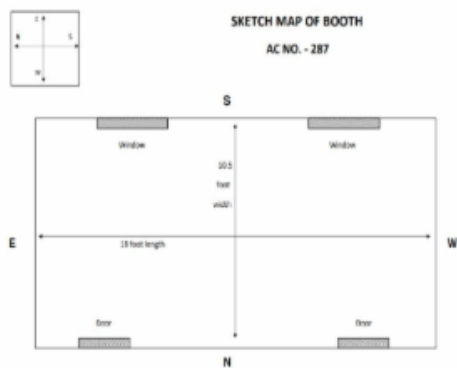

নির্বাচক নিবন্ধন আধিকারিকের স্বাক্ষর

Nazri Naksha

Google Map View

Polling Station Building Front View

Polling Station Front View

Cad View

Key MAP View

1 নাম : মাধব মাঝি পিতার নাম: পার্শ্ব মাঝি বাড়ির নং : n0154 বয়স : 36 লিঙ্গ : পুরুষ	AEM0922179 ফটো উপলব্ধ	2 নাম : শ্যামলী সেনগুপ্ত স্বামীর নাম: পুর্নেন্দু সেনগুপ্ত বাড়ির নং : n0148 বয়স : 61 লিঙ্গ : মহিলা	CWC1907823 ফটো উপলব্ধ	3 নাম : মিনু মাঝি স্বামীর নাম: পার্শ্ব মাঝি বাড়ির নং : n0154 বয়স : 60 লিঙ্গ : মহিলা	AEM3026556 ফটো উপলব্ধ
4 নাম : ফাল্গুনী মাঝি স্বামীর নাম: মাধব মাঝি বাড়ির নং : n0154 বয়স : 35 লিঙ্গ : মহিলা	AEM1948744 ফটো উপলব্ধ	5 নাম : পূর্বাশা (তামুলী)সাহা স্বামীর নাম: চন্দন সাহা বাড়ির নং : n0230 বয়স : 27 লিঙ্গ : মহিলা	AEM222388 ফটো উপলব্ধ	6 নাম : মালা আঢ়া স্বামীর নাম: মাধব চন্দ্র আঢ়া বাড়ির নং : n0109 বয়স : 58 লিঙ্গ : মহিলা	AEM2829265 ফটো উপলব্ধ
7 নাম : সোমশ্রী আঢ়া গড়াই স্বামীর নাম: বিশজিৎ গড়াই বাড়ির নং : n0109 বয়স : 31 লিঙ্গ : মহিলা	AEM1948710 ফটো উপলব্ধ	8 নাম : ইতু শর্মা কর্মকার স্বামীর নাম: নির্মল কর্মকার বাড়ির নং : এন0023 বয়স : 25 লিঙ্গ : মহিলা	IIX2323525 ফটো উপলব্ধ	9 নাম : নারু কর্মকার পিতার নাম: ভোলানাথ কর্মকার বাড়ির নং : n0023 বয়স : 73 লিঙ্গ : পুরুষ	AEM2548386 ফটো উপলব্ধ
10 নাম : শেফালী কর্মকার স্বামীর নাম: নারু কর্মকার বাড়ির নং : n0023 বয়স : 66 লিঙ্গ : মহিলা	AEM2716330 ফটো উপলব্ধ	11 নাম : সুমনি কর্মকার পিতার নাম: নারু কর্মকার বাড়ির নং : n0023 বয়স : 41 লিঙ্গ : মহিলা	AEM1397421 ফটো উপলব্ধ	12 নাম : নির্মল কর্মকার পিতার নাম: নারু কর্মকার বাড়ির নং : n0023 বয়স : 36 লিঙ্গ : পুরুষ	AEM1397405 ফটো উপলব্ধ
13 নাম : পরিমল কর্মকার পিতার নাম: নাড়গোপাল কর্মকার বাড়ির নং : n0023 বয়স : 31 লিঙ্গ : পুরুষ	AEM1948827 ফটো উপলব্ধ	14 নাম : হারু কর্মকার পিতার নাম: ভোলানাথ কর্মকার বাড়ির নং : n0022 বয়স : 68 লিঙ্গ : পুরুষ	WB/41/283/342011 ফটো উপলব্ধ	15 নাম : শিবানী কর্মকার স্বামীর নাম: হারু কর্মকার বাড়ির নং : n0022 বয়স : 61 লিঙ্গ : মহিলা	WB/41/283/342512 ফটো উপলব্ধ
16 নাম : সুদেব কর্মকার পিতার নাম: হারু কর্মকার বাড়ির নং : n0022 বয়স : 41 লিঙ্গ : পুরুষ	CWC2496321 ফটো উপলব্ধ	17 নাম : পম্পা কর্মকার স্বামীর নাম: সুদেব কর্মকার বাড়ির নং : n0022 বয়স : 38 লিঙ্গ : মহিলা	CWC2496313 ফটো উপলব্ধ	18 নাম : পুষ্পরাণী কর্মকার স্বামীর নাম: তারক কর্মকার বাড়ির নং : n0021 বয়স : 68 লিঙ্গ : মহিলা	WB/41/283/342352 ফটো উপলব্ধ
19 নাম : টুনরানী কর্মকার স্বামীর নাম: উজ্জল কর্মকার বাড়ির নং : n0021 বয়স : 43 লিঙ্গ : মহিলা	CWC2217586 ফটো উপলব্ধ	20 নাম : সায়নী কর্মকার স্বামীর নাম: সুমন কর্মকার বাড়ির নং : n0024 বয়স : 31 লিঙ্গ : মহিলা	AEM2135499 ফটো উপলব্ধ	21 নাম : উজ্জল কর্মকার পিতার নাম: তারক কর্মকার বাড়ির নং : n0021 বয়স : 50 লিঙ্গ : পুরুষ	AEM2548105 ফটো উপলব্ধ
22 নাম : প্রশান্ত কর্মকার পিতার নাম: ভোলানাথ কর্মকার বাড়ির নং : n0024 বয়স : 63 লিঙ্গ : পুরুষ	AEM2547818 ফটো উপলব্ধ	23 নাম : সুমন কর্মকার পিতার নাম: প্রশান্ত কর্মকার বাড়ির নং : n0024 বয়স : 41 লিঙ্গ : পুরুষ	CWC2496305 ফটো উপলব্ধ	24 নাম : সুজয় কর্মকার পিতার নাম: উজ্জল কর্মকার বাড়ির নং : এন0021 বয়স : 25 লিঙ্গ : পুরুষ	AEM2367043 ফটো উপলব্ধ
25 নাম : মিঠুন গড়াই পিতার নাম: অক্ষয় গড়াই বাড়ির নং : n0019 বয়স : 38 লিঙ্গ : পুরুষ	CWC2553915 ফটো উপলব্ধ	26 নাম : সোনালী গড়াই স্বামীর নাম: তপন গড়াই বাড়ির নং : n0017 বয়স : 31 লিঙ্গ : মহিলা	AEM1842236 ফটো উপলব্ধ	27 নাম : অনুশ্রী গড়াই স্বামীর নাম: লক্ষন গড়াই বাড়ির নং : N0018 বয়স : 26 লিঙ্গ : মহিলা	AEM2293124 ফটো উপলব্ধ
28 নাম : সুপ্রীতি গড়াই স্বামীর নাম: লক্ষ্মীনারায়ণ গড়াই বাড়ির নং : ধাপধারা বয়স : 23 লিঙ্গ : মহিলা	AEM2988699 ফটো উপলব্ধ	29 নাম : দেবকান্ত গড়াই পিতার নাম: মাধব গড়াই বাড়ির নং : এন0198 বয়স : 25 লিঙ্গ : পুরুষ	AEM2400349 ফটো উপলব্ধ	30 নাম : নন্দদুলাল গড়াই পিতার নাম: অনন্ত গড়াই বাড়ির নং : n0019 বয়স : 51 লিঙ্গ : পুরুষ	CWC1907062 ফটো উপলব্ধ