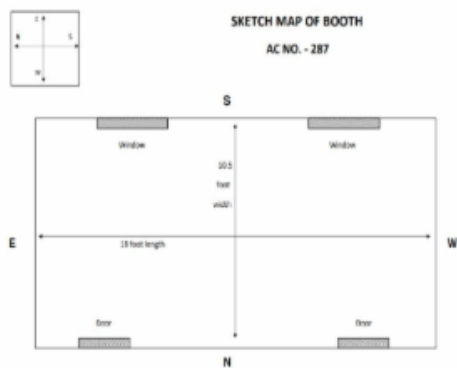

নির্বাচক নিবন্ধন আধিকারিকের স্বাক্ষর

Nazri Naksha

Google Map View

Polling Station Building Front View

Polling Station Front View

Cad View

Key MAP View

1	WB/41/283/348291	নাম : আসপিয়া বেগম স্বামীর নাম : মনিরুজ্জামান বাড়ির নং : n0128 বয়স : 59 লিঙ্গ : মহিলা	ফটো উপলব্ধ	2	WB/41/283/348290	নাম : মমতাজ বেগম স্বামীর নাম : মুজিবর বাড়ির নং : n0128 বয়স : 53 লিঙ্গ : মহিলা	ফটো উপলব্ধ	3	WB/41/283/348102	নাম : সামসুন্নেহার স্বামীর নাম : সামজেন্দ বাড়ির নং : n0131 বয়স : 73 লিঙ্গ : মহিলা	ফটো উপলব্ধ
4	CWC2221810	নাম : আব্বাদি বিবি সেখ স্বামীর নাম : লৎফার রহমান বাড়ির নং : n0131 বয়স : 40 লিঙ্গ : মহিলা	ফটো উপলব্ধ	5	WB/41/283/348103	নাম : সেখ আনোয়ার হোসেন পিতার নাম : সেখ গোলাম গাওস বাড়ির নং : n0104 বয়স : 69 লিঙ্গ : পুরুষ	ফটো উপলব্ধ	6	WB/41/283/348376	নাম : জেলেহার বিবি স্বামীর নাম : আজফার বাড়ির নং : n0106 বয়স : 68 লিঙ্গ : মহিলা	ফটো উপলব্ধ
7	AEM0929075	নাম : ফলতি সেখ পিতার নাম : আজফার সেখ বাড়ির নং : n0166 বয়স : 36 লিঙ্গ : পুরুষ	ফটো উপলব্ধ	8	AEM3085545	নাম : সেখ সোলেমান পিতার নাম : সুলতান সেখ বাড়ির নং : n0115 বয়স : 64 লিঙ্গ : পুরুষ	ফটো উপলব্ধ	9	CWC1268747	নাম : সামিনা ইয়াসমিন স্বামীর নাম : সোলেমান সেখ বাড়ির নং : n0115 বয়স : 47 লিঙ্গ : মহিলা	ফটো উপলব্ধ
10	WB/41/283/348622	নাম : সুফিয়াররহমান সেখ পিতার নাম : আনিসুর সেখ বাড়ির নং : n0122 বয়স : 59 লিঙ্গ : পুরুষ	ফটো উপলব্ধ	11	WB/41/283/348567	নাম : পারসোনা বেগম স্বামীর নাম : সুফিয়ার বাড়ির নং : n0122 বয়স : 54 লিঙ্গ : মহিলা	ফটো উপলব্ধ	12	AEM1581917	নাম : জয়েদা সেখ পিতার নাম : সুফিয়ার রহমান বাড়ির নং : n0122 বয়স : 36 লিঙ্গ : পুরুষ	ফটো উপলব্ধ
13	CWC2367431	নাম : সফিকুল সেখ মায়ের নাম : রসিদা বিবি বাড়ির নং : n0127 বয়স : 38 লিঙ্গ : পুরুষ	ফটো উপলব্ধ	14	WB/41/283/348717	নাম : রফিকুলইসলাম সেখ পিতার নাম : আয়ুব সেখ বাড়ির নং : n0127 বয়স : 49 লিঙ্গ : পুরুষ	ফটো উপলব্ধ	15	WB/41/283/348281	নাম : মহসিন সেখ পিতার নাম : জয়নাল সেখ বাড়ির নং : n0136 বয়স : 52 লিঙ্গ : পুরুষ	ফটো উপলব্ধ
16	WB/41/283/348279	নাম : সোনালী বিবি স্বামীর নাম : মহসিন বাড়ির নং : n0136 বয়স : 49 লিঙ্গ : মহিলা	ফটো উপলব্ধ	17	AEM2045060	নাম : নুরুল ইসলাম পিতার নাম : সেখ মহসিন বাড়ির নং : n0136 বয়স : 29 লিঙ্গ : পুরুষ	ফটো উপলব্ধ	18	AEM2045151	নাম : সামিম সেখ পিতার নাম : বাবু সেখ বাড়ির নং : n0089 বয়স : 29 লিঙ্গ : পুরুষ	ফটো উপলব্ধ
19	AEM2327765	নাম : সেখ নাওয়াজ সরিফ পিতার নাম : সেখ আনোয়ার হোসেন বাড়ির নং : 104 বয়স : 26 লিঙ্গ : পুরুষ	ফটো উপলব্ধ	20	AEM2338093	নাম : আসমত সেখ পিতার নাম : সেখ রফিকুল ইসলাম বাড়ির নং : N0127 বয়স : 26 লিঙ্গ : পুরুষ	ফটো উপলব্ধ	21	CWC2221554	নাম : জাহিরা বিবি স্বামীর নাম : নওসাদ মণ্ডল বাড়ির নং : n0146 বয়স : 40 লিঙ্গ : মহিলা	ফটো উপলব্ধ
22	AEM2223014	নাম : ফেনসি বিবি স্বামীর নাম : নাসিরুদ্দিন সেখ বাড়ির নং : n0199 বয়স : 32 লিঙ্গ : মহিলা	ফটো উপলব্ধ	23	WB/41/283/348068	নাম : আমিনুল ইসলাম পিতার নাম : ইউনুস সেখ বাড়ির নং : n0128 বয়স : 57 লিঙ্গ : পুরুষ	ফটো উপলব্ধ	24	AEM2222750	নাম : সামিম সেখ পিতার নাম : ফজলুর রহমান বাড়ির নং : n0173 বয়স : 27 লিঙ্গ : পুরুষ	ফটো উপলব্ধ
25	AEM2222909	নাম : নাসিফা খাতুন পিতার নাম : হাসিবুর রহমান বাড়ির নং : n0188 বয়স : 27 লিঙ্গ : মহিলা	ফটো উপলব্ধ	26	AEM1377621	নাম : চুড়কী মুরমু স্বামীর নাম : শুকল মুরমু বাড়ির নং : n0202 বয়স : 38 লিঙ্গ : মহিলা	ফটো উপলব্ধ	27	AEM2308609	নাম : সামিমা ইয়াসমিন পিতার নাম : হাফিজুল বারি বাড়ির নং : n0168 বয়স : 26 লিঙ্গ : মহিলা	ফটো উপলব্ধ
28	AEM2136273	নাম : ওয়াহেদুজ্জামান পিতার নাম : নুরুজ্জামান বাড়ির নং : n0140 বয়স : 28 লিঙ্গ : পুরুষ	ফটো উপলব্ধ	29	AEM2136364	নাম : সাহিদুল ইসলাম পিতার নাম : আমিনুল ইসলাম বাড়ির নং : n0128 বয়স : 29 লিঙ্গ : পুরুষ	ফটো উপলব্ধ	30	CWC1268119	নাম : মুজিবুর রহমান পিতার নাম : ইউনুস সেখ বাড়ির নং : n0128 বয়স : 49 লিঙ্গ : পুরুষ	ফটো উপলব্ধ