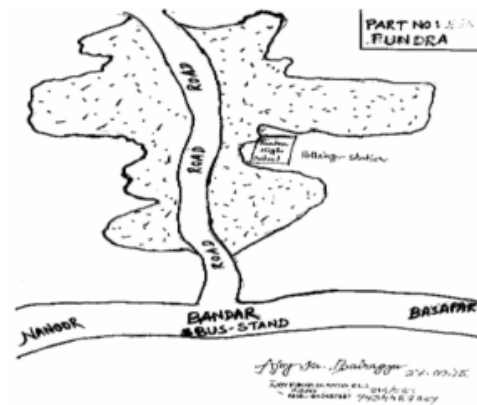

নির্বাচক নিবন্ধন আধিকারিকের স্বাক্ষর

Nazri Naksha

Google Map View

Polling Station Building Front View

Polling Station Front View

Cad View

Key MAP View

1 নাম : কর্মকার ভবানন্দ পিতার নাম: জনাদন কর্মকার বাড়ির নং : n0033 বয়স : 59 লিঙ্গ : পুরুষ	AEM2553279 ফটো উপলব্ধ	2 নাম : হাসনাবানু বিবি স্বামীর নাম: হাসেম আলি বাড়ির নং : n0093 বয়স : 60 লিঙ্গ : মহিলা	AEM2552636 ফটো উপলব্ধ	3 নাম : সেখ নাসিরুল হক পিতার নাম: সেখ হাসেম আলি বাড়ির নং : n0093 বয়স : 42 লিঙ্গ : পুরুষ	AEM1582675 ফটো উপলব্ধ
4 নাম : সেখ সাহাজান আলি পিতার নাম: সেখ হাসেম আলি বাড়ির নং : n0093 বয়স : 41 লিঙ্গ : পুরুষ	AEM1649508 ফটো উপলব্ধ	5 নাম : রজিনা বিবি স্বামীর নাম: সেখ নাসির বাড়ির নং : n0093 বয়স : 35 লিঙ্গ : মহিলা	AEM1582899 ফটো উপলব্ধ	6 নাম : সেখহাসেম আলি পিতার নাম: সেখগোলাম গাউস বাড়ির নং : n0093 বয়স : 71 লিঙ্গ : পুরুষ	AEM2551067 ফটো উপলব্ধ
7 নাম : স্বপন কর্মকার পিতার নাম: ভাগ্যধর কর্মকার বাড়ির নং : n0134 বয়স : 63 লিঙ্গ : পুরুষ	AEM2552909 ফটো উপলব্ধ	8 নাম : মাধব কর্মকার পিতার নাম: অমরনাথ কর্মকার বাড়ির নং : n0034 বয়স : 52 লিঙ্গ : পুরুষ	CWC0658104 ফটো উপলব্ধ	9 নাম : রূপক কর্মকার পিতার নাম: অমরনাথ কর্মকার বাড়ির নং : n0034 বয়স : 43 লিঙ্গ : পুরুষ	AEM1649821 ফটো উপলব্ধ
10 নাম : সায়ন্তনী কর্মকার পিতার নাম: স্বপন কর্মকার বাড়ির নং : এন0134 বয়স : 22 লিঙ্গ : মহিলা	AEM2884187 ফটো উপলব্ধ	11 নাম : কবিতা কর্মকার স্বামীর নাম: স্বপন কর্মকার বাড়ির নং : n0134 বয়স : 52 লিঙ্গ : মহিলা	CWC2221927 ফটো উপলব্ধ	12 নাম : সুলেখা কর্মকার স্বামীর নাম: বিপ্তারন কর্মকার বাড়ির নং : 00 বয়স : 67 লিঙ্গ : মহিলা	AEM2551224 ফটো উপলব্ধ
13 নাম : বিপ্তারন কর্মকার পিতার নাম: ভাগ্যধর কর্মকার বাড়ির নং : এন0000 বয়স : 69 লিঙ্গ : পুরুষ	AEM2045581 ফটো উপলব্ধ	14 নাম : যুথিকা কর্মকার স্বামীর নাম: অমরনাথ কর্মকার বাড়ির নং : n0034 বয়স : 70 লিঙ্গ : মহিলা	AEM2553535 ফটো উপলব্ধ	15 নাম : অমরনাথ কর্মকার পিতার নাম: রাধরনজন কর্মকার বাড়ির নং : n0034 বয়স : 72 লিঙ্গ : পুরুষ	AEM2553162 ফটো উপলব্ধ
16 নাম : দীপক কুমার কর্মকার পিতার নাম: অমরনাথ কর্মকার বাড়ির নং : n0034 বয়স : 47 লিঙ্গ : পুরুষ	AEM1649813 ফটো উপলব্ধ	17 নাম : কেশব কর্মকার পিতার নাম: অমরনাথ কর্মকার বাড়ির নং : n0034 বয়স : 49 লিঙ্গ : পুরুষ	AEM1649839 ফটো উপলব্ধ	18 নাম : মাধবী কর্মকার স্বামীর নাম: দীপক কুমার কর্মকার বাড়ির নং : n0034 বয়স : 32 লিঙ্গ : মহিলা	AEM1650100 ফটো উপলব্ধ
19 নাম : মৌসুমী ঘোষ পিতার নাম: সুশীল ঘোষ বাড়ির নং : N0034 বয়স : 40 লিঙ্গ : মহিলা	CWC2368181 ফটো উপলব্ধ	20 নাম : নিবেদিতা কর্মকার স্বামীর নাম: কেশব কর্মকার বাড়ির নং : n0034 বয়স : 37 লিঙ্গ : মহিলা	AEM1650027 ফটো উপলব্ধ	21 নাম : পিউমনি কর্মকার পিতার নাম: রবীন্দ্রনাথ কর্মকার বাড়ির নং : n0165 বয়স : 27 লিঙ্গ : মহিলা	AEM2223469 ফটো উপলব্ধ
22 নাম : ছায়া গড়াই স্বামীর নাম: শ্যামল গড়াই বাড়ির নং : n0067 বয়স : 46 লিঙ্গ : মহিলা	AEM1582667 ফটো উপলব্ধ	23 নাম : শ্যামল গড়াই পিতার নাম: জলধর গড়াই বাড়ির নং : n0067 বয়স : 62 লিঙ্গ : পুরুষ	AEM3093614 ফটো উপলব্ধ	24 নাম : নাবকুমার গড়াই পিতার নাম: মুরারীমোহন গড়াই বাড়ির নং : n0039 বয়স : 73 লিঙ্গ : পুরুষ	AEM2552834 ফটো উপলব্ধ
25 নাম : সুমিতা গড়াই স্বামীর নাম: যশী প্রসাদ গড়াই বাড়ির নং : n0046 বয়স : 72 লিঙ্গ : মহিলা	AEM2552750 ফটো উপলব্ধ	26 নাম : পুতুল গড়াই স্বামীর নাম: নিমল গরাই গড়াই বাড়ির নং : n0047 বয়স : 46 লিঙ্গ : মহিলা	CWC2221950 ফটো উপলব্ধ	27 নাম : নির্মল গড়াই পিতার নাম: ভাগ্যধর গড়াই বাড়ির নং : n0047 বয়স : 63 লিঙ্গ : পুরুষ	AEM2551638 ফটো উপলব্ধ
28 নাম : সন্তোষ গড়াই পিতার নাম: নবকুমার গড়াই বাড়ির নং : n0039 বয়স : 47 লিঙ্গ : পুরুষ	CWC1267517 ফটো উপলব্ধ	29 নাম : সুকুমার গড়াই পিতার নাম: মুরারীমোহন গড়াই বাড়ির নং : n0041 বয়স : 65 লিঙ্গ : পুরুষ	WB/41/283/351500 ফটো উপলব্ধ	30 নাম : তপতী গড়াই স্বামীর নাম: সুকুমার গড়াই বাড়ির নং : n0041 বয়স : 52 লিঙ্গ : মহিলা	WB/41/283/351483 ফটো উপলব্ধ