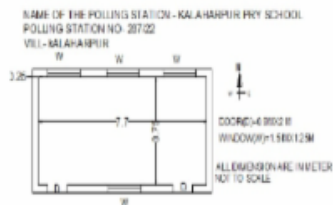

নির্বাচক নিবন্ধন আধিকারিকের স্বাক্ষর

Nazri Naksha

Google Map View

Polling Station Building Front View

Polling Station Front View

Cad View

Key MAP View

1 নাম : পার্বতী ভাণ্ডারী স্বামীর নাম: স্বামীর নাম: ভাণ্ডারী বাড়ির নং : n0082 বয়স : 76 লিঙ্গ : মহিলা	WB/41/284/093186	2 নাম : রেখা ভাণ্ডারী স্বামীর নাম: কাঞ্চিক ভাণ্ডারী বাড়ির নং : n0082 বয়স : 42 লিঙ্গ : মহিলা	AEM0094631	3 নাম : মহাদেব ঠাকুর পিতার নাম: চৌধুরী ঠাকুর বাড়ির নং : n0082 বয়স : 38 লিঙ্গ : পুরুষ	LVD2369890
4 নাম : কার্তিক ভাণ্ডারী পিতার নাম: পরমেশ্বর ভাণ্ডারী বাড়ির নং : n0082 বয়স : 50 লিঙ্গ : পুরুষ	AEM2994317	5 নাম : রবি কিস্কু স্বামীর নাম: মিস্ত্রী কিস্কু বাড়ির নং : n0016 বয়স : 47 লিঙ্গ : মহিলা	LVD1776186	6 নাম : মিস্ত্রী কিস্কু পিতার নাম: সুকু কিস্কু বাড়ির নং : n0016 বয়স : 49 লিঙ্গ : পুরুষ	WB/41/284/093237
7 নাম : তুলসী কিস্কু স্বামীর নাম: সুকু কিস্কু বাড়ির নং : n0016 বয়স : 71 লিঙ্গ : মহিলা	WB/41/284/093277	8 নাম : বিমল কিস্কু পিতার নাম: পুত্র মিস্ত্রী কিস্কু বাড়ির নং : এন0016 বয়স : 22 লিঙ্গ : পুরুষ	AEM3014446	9 নাম : সিতামনি কিস্কু পিতার নাম: মিস্ত্রী কিস্কু বাড়ির নং : n0016 বয়স : 26 লিঙ্গ : মহিলা	AEM2288488
10 নাম : দুর্গা ঘোষ স্বামীর নাম: হেমন্ত ঘোষ বাড়ির নং : নং0084 বয়স : 46 লিঙ্গ : মহিলা	AEM0093815	11 নাম : হেমন্ত ঘোষ পিতার নাম: ভক্তিপদ ঘোষ বাড়ির নং : নং0084 বয়স : 52 লিঙ্গ : পুরুষ	WB/41/284/093293	12 নাম : কল্যাণী ঘোষ স্বামীর নাম: মুনালকান্তি ঘোষ বাড়ির নং : n0189 বয়স : 62 লিঙ্গ : মহিলা	WB/41/283/234489
13 নাম : পূজা ঘোষ স্বামীর নাম: প্রণব কুমার সাহা বাড়ির নং : নং0051 বয়স : 27 লিঙ্গ : মহিলা	TWA1826288	14 নাম : মিঠুন ঘোষ পিতার নাম: কালিপদ ঘোষ বাড়ির নং : এন0029 বয়স : 32 লিঙ্গ : পুরুষ	AEM1690965	15 নাম : দুর্গা ঘোষ স্বামীর নাম: ঝর্ণা ঘোষ বাড়ির নং : n0086 বয়স : 48 লিঙ্গ : মহিলা	AEM1610450
16 নাম : ঝর্ণা ঘোষ স্বামীর নাম: সত্যদেব ঘোষ বাড়ির নং : n0086 বয়স : 76 লিঙ্গ : মহিলা	WB/41/284/093063	17 নাম : মনিষা সরেন স্বামীর নাম: বৃদি সরেন বাড়ির নং : এন0023 বয়স : 24 লিঙ্গ : মহিলা	AEM2777357	18 নাম : রতন টুডু পিতার নাম: বাবুলাল টুডু বাড়ির নং : না বয়স : 25 লিঙ্গ : পুরুষ	AEM2349074
19 নাম : পুতুল হেমরম(টুডু) স্বামীর নাম: বিজয় টুডু বাড়ির নং : n0020 বয়স : 40 লিঙ্গ : মহিলা	AEM1783869	20 নাম : গোপাল টুডু পিতার নাম: সুকু টুডু বাড়ির নং : এন0000 বয়স : 37 লিঙ্গ : পুরুষ	LVD2446540	21 নাম : শ্যামুয়েল মারডি পিতার নাম: মিস্ত্রী মারডি বাড়ির নং : এন0023 বয়স : 21 লিঙ্গ : পুরুষ	AEM2940443
22 নাম : সুখী টুডু পিতার নাম: তালা টুডু বাড়ির নং : n0025 বয়স : 35 লিঙ্গ : মহিলা	AEM2005684	23 নাম : মালতী টুডু স্বামীর নাম: তালা টুডু বাড়ির নং : n0025 বয়স : 53 লিঙ্গ : মহিলা	WB/41/284/093318	24 নাম : তালা টুডু পিতার নাম: শুকল টুডু বাড়ির নং : n0025 বয়স : 57 লিঙ্গ : পুরুষ	WB/41/284/093324
25 নাম : বৃদি টুডু স্বামীর নাম: রবিন টুডু বাড়ির নং : n0024 বয়স : 43 লিঙ্গ : মহিলা	LVD1776236	26 নাম : রবিন টুডু পিতার নাম: শুক ল টুডু বাড়ির নং : n0024 বয়স : 47 লিঙ্গ : পুরুষ	LVD1237825	27 নাম : রাম টুডু পিতার নাম: মঙ্গলা টুডু বাড়ির নং : n0024 বয়স : 30 লিঙ্গ : পুরুষ	AEM1985092
28 নাম : মঙ্গলা টুডু স্বামীর নাম: মঙ্গলা টুডু বাড়ির নং : n0024 বয়স : 49 লিঙ্গ : মহিলা	WB/41/284/093319	29 নাম : মঙ্গলা টুডু পিতার নাম: সুকল টুডু বাড়ির নং : n0024 বয়স : 51 লিঙ্গ : পুরুষ	WB/41/284/093375	30 নাম : রাসমনি টুডু স্বামীর নাম: সুনীল টুডু বাড়ির নং : n0024 বয়স : 39 লিঙ্গ : মহিলা	LVD2221026