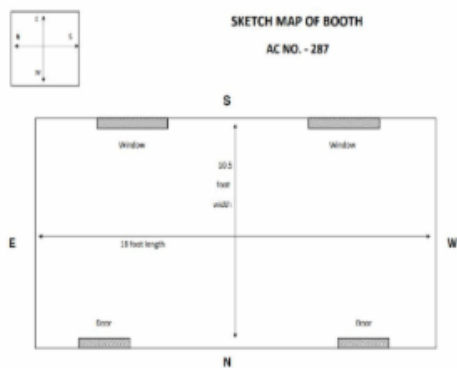

নির্বাচক নিবন্ধন আধিকারিকের স্বাক্ষর

Nazri Naksha

Google Map View

Polling Station Building Front View

Polling Station Front View

Cad View

Key MAP View

1 নাম : সফরুল হক খাতুন স্বামীর নাম : সফরুল হক সেখ বাড়ির নং : N0168 বয়স : 29 লিঙ্গ : মহিলা	AEM2314086	ফটো উপলব্ধ	2 নাম : রানু সেখ পিতার নাম : সেখ করিম বাড়ির নং : N0165 বয়স : 31 লিঙ্গ : পুরুষ	AEM2316644	ফটো উপলব্ধ	3 নাম : বিসু বাগদী পিতার নাম : লালু বাগদী বাড়ির নং : n0126 বয়স : 34 লিঙ্গ : পুরুষ	AEM1846062	ফটো উপলব্ধ
4 নাম : মানু বাগদী স্বামীর নাম : লালু বাগদী বাড়ির নং : n0126 বয়স : 56 লিঙ্গ : মহিলা	WB/41/283/369248	ফটো উপলব্ধ	5 নাম : ফাল্গুনি বাগদী পিতার নাম : নিতাই বাগদী বাড়ির নং : এন0138 বয়স : 24 লিঙ্গ : মহিলা	TWA2250892	ফটো উপলব্ধ	6 নাম : জনাবা বিবি স্বামীর নাম : মোতালেব সেখ বাড়ির নং : n0037 বয়স : 75 লিঙ্গ : মহিলা	AEM2562429	ফটো উপলব্ধ
#2 7 নাম : সেখ আলো পিতার নাম : সেখ নজরুল বাড়ির নং : n0210 বয়স : 30 লিঙ্গ : পুরুষ	AEM2224913	ফটো উপলব্ধ	8 নাম : রিকি খাতুন বিবি স্বামীর নাম : সেখ মোস্তফা বাড়ির নং : n0213 বয়স : 30 লিঙ্গ : মহিলা	AEM2224947	ফটো উপলব্ধ	9 নাম : নুরজাহান খাতুন পিতার নাম : উয়াজুল সেখ বাড়ির নং : n0210 বয়স : 28 লিঙ্গ : মহিলা	CWC2446722	ফটো উপলব্ধ
10 নাম : লালু বাগদী পিতার নাম : ধানু বাগদী বাড়ির নং : n0126 বয়স : 58 লিঙ্গ : পুরুষ	AEM3007234	ফটো উপলব্ধ	11 নাম : সেখ মিলে পিতার নাম : নুরুল ইসলাম বাড়ির নং : n0207 বয়স : 28 লিঙ্গ : পুরুষ	AEM2224889	ফটো উপলব্ধ	12 নাম : সাবিনা খাতুন স্বামীর নাম : সেখ আলো বাড়ির নং : N0210 বয়স : 24 লিঙ্গ : মহিলা	AEM2747400	ফটো উপলব্ধ
13 নাম : বালিকা কিকু পিতার নাম : সুকল হেমরম বাড়ির নং : এন0084 বয়স : 27 লিঙ্গ : মহিলা	AEM2972594	ফটো উপলব্ধ	14 নাম : প্রতিমা মন্ডল স্বামীর নাম : সুকুমার মন্ডল বাড়ির নং : n0084 বয়স : 60 লিঙ্গ : মহিলা	CWC1269786	ফটো উপলব্ধ	15 নাম : সুকুমার মণ্ডল পিতার নাম : যতীন্দ্র মোহন মন্ডল বাড়ির নং : n0084 বয়স : 65 লিঙ্গ : পুরুষ	AEM2561439	ফটো উপলব্ধ
16 নাম : নুর সেলিমা খাতুন পিতার নাম : সামসুল আলম বাড়ির নং : n0039 বয়স : 28 লিঙ্গ : মহিলা	AEM2139343	ফটো উপলব্ধ	17 নাম : রজিয়া বেগম স্বামীর নাম : সামসুল আলম বাড়ির নং : n0039 বয়স : 57 লিঙ্গ : মহিলা	AEM2561488	ফটো উপলব্ধ	18 নাম : সামসুনেসা খাতুন পিতার নাম : সামসুল আলম বাড়ির নং : n0039 বয়স : 39 লিঙ্গ : মহিলা	CWC2369452	ফটো উপলব্ধ
19 নাম : সামসুল আলম পিতার নাম : সেখ আবদুল্লা বাড়ির নং : n0039 বয়স : 69 লিঙ্গ : পুরুষ	AEM2561587	ফটো উপলব্ধ	20 নাম : লিলিমা বিবি সেখ স্বামীর নাম : সেখ আবুল কালাম বাড়ির নং : n0048 বয়স : 47 লিঙ্গ : মহিলা	CWC2232288	ফটো উপলব্ধ	21 নাম : কামরুন্নেসা খাতুন পিতার নাম : সেখ আবুল কালাম বাড়ির নং : এন0048 বয়স : 22 লিঙ্গ : মহিলা	AEM2914513	ফটো উপলব্ধ
22 নাম : সেখ রাজেস পিতার নাম : সেখ আবুল কালাম বাড়ির নং : n0048 বয়স : 28 লিঙ্গ : পুরুষ	AEM2139178	ফটো উপলব্ধ	23 নাম : সেখ আবুল কালাম পিতার নাম : সেখ আমির হোসেন বাড়ির নং : n0048 বয়স : 65 লিঙ্গ : পুরুষ	AEM2561710	ফটো উপলব্ধ	24 নাম : সেখ কুতুবউদ্দিন পিতার নাম : সেখ আমির হোসেন বাড়ির নং : n0048 বয়স : 45 লিঙ্গ : পুরুষ	AEM2561728	ফটো উপলব্ধ
25 নাম : সুনীল কিকু পিতার নাম : পাণ্ডে কিকু বাড়ির নং : এন0205 বয়স : 41 লিঙ্গ : পুরুষ	CWC2196376	ফটো উপলব্ধ	26 নাম : দামিনী সরেন মায়ের নাম : লক্ষী মাড্ডি বাড়ির নং : এন0205 বয়স : 38 লিঙ্গ : মহিলা	AEM0090738	ফটো উপলব্ধ	27 নাম : সোম হেমরম পিতার নাম : কুন্দ হেমরম বাড়ির নং : n0205 বয়স : 27 লিঙ্গ : পুরুষ	AEM2224863	ফটো উপলব্ধ
28 নাম : তপতী সাহা স্বামীর নাম : দেব প্রসাদ সাহা বাড়ির নং : n0095 বয়স : 53 লিঙ্গ : মহিলা	CWC1269745	ফটো উপলব্ধ	29 নাম : দেবাজ্ঞান সাহা পিতার নাম : দেবপ্রসাদ সাহা বাড়ির নং : উচকরন বয়স : 20 লিঙ্গ : পুরুষ	AEM3003811	ফটো উপলব্ধ	30 নাম : দেব প্রসাদ সাহা পিতার নাম : দিবাকর সাহা বাড়ির নং : n0095 বয়স : 55 লিঙ্গ : পুরুষ	AEM2561538	ফটো উপলব্ধ