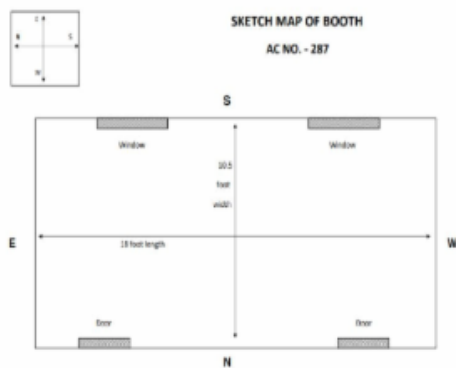

নির্বাচক নিবন্ধন আধিকারিকের স্বাক্ষর

Nazri Naksha

Google Map View

Polling Station Building Front View

Polling Station Front View

Cad View

Key MAP View

1 নাম : মাফিলা বিবি স্বামীর নাম: সেখ সাইদুল বাড়ির নং : n0152 বয়স : 28 লিঙ্গ : মহিলা	AEM2225316 ফটো উপলব্ধ	2 নাম : ফুলটুসী বিবি স্বামীর নাম: ভোটার সেখ বাড়ির নং : n0160 বয়স : 28 লিঙ্গ : মহিলা	AEM2225399 ফটো উপলব্ধ	3 নাম : মেরিনা বিবি স্বামীর নাম: সেখ বাবুল বাড়ির নং : n0079 বয়স : 38 লিঙ্গ : মহিলা	CWC2556769 ফটো উপলব্ধ
4 নাম : সেখ সাজাহান পিতার নাম: আসেববর সেখ বাড়ির নং : n0079 বয়স : 60 লিঙ্গ : পুরুষ	CWC1271600 ফটো উপলব্ধ	5 নাম : সেখ ফারুক পিতার নাম: সেখ আবু তালেব বাড়ির নং : n0032 বয়স : 30 লিঙ্গ : পুরুষ	AEM1953405 ফটো উপলব্ধ	6 নাম : রেহেনা খাতুন পিতার নাম: আবু তালেব সেখ বাড়ির নং : n0032 বয়স : 36 লিঙ্গ : মহিলা	CWC2556785 ফটো উপলব্ধ
7 নাম : রাধিকা দাস স্বামীর নাম: তাপস দাস বাড়ির নং : n0145 বয়স : 32 লিঙ্গ : মহিলা	AEM2225241 ফটো উপলব্ধ	8 নাম : নারগীস বিবি স্বামীর নাম: ফিরোজ আলী সেখ বাড়ির নং : n0117 বয়স : 52 লিঙ্গ : মহিলা	CWC22369791 ফটো উপলব্ধ	9 নাম : নাগর দাস পিতার নাম: প্রসাদ দাস বাড়ির নং : N0130 বয়স : 25 লিঙ্গ : পুরুষ	AEM2668002 ফটো উপলব্ধ
10 নাম : সেখ তহিরুদ্দিন পিতার নাম: ফজলুর রহমান সেখ বাড়ির নং : n0117 বয়স : 33 লিঙ্গ : পুরুষ	AEM0986182 ফটো উপলব্ধ	11 নাম : ফতেমা বিবি স্বামীর নাম: হাসেম সেখ বাড়ির নং : n0158 বয়স : 32 লিঙ্গ : মহিলা	AEM2225373 ফটো উপলব্ধ	12 নাম : মঞ্জলী দাস স্বামীর নাম: রামলাল দাস বাড়ির নং : N0130 বয়স : 25 লিঙ্গ : মহিলা	AEM2668036 ফটো উপলব্ধ
13 নাম : মরিয়ম খাতুন পিতার নাম: বোরজাহান মন্ডল বাড়ির নং : n0155 বয়স : 33 লিঙ্গ : মহিলা	AEM2225340 ফটো উপলব্ধ	14 নাম : সেখ আসাদুল্লা পিতার নাম: সেখ নিয়ামত বাড়ির নং : n0153 বয়স : 27 লিঙ্গ : পুরুষ	AEM2225324 ফটো উপলব্ধ	15 নাম : খোকন দাস পিতার নাম: কালোমানিক দাস বাড়ির নং : n0151 বয়স : 27 লিঙ্গ : পুরুষ	AEM2225308 ফটো উপলব্ধ
16 নাম : নাসরিন সুলতানা পিতার নাম: আমিরুল হোসেন বাড়ির নং : n0146 বয়স : 27 লিঙ্গ : মহিলা	AEM2225258 ফটো উপলব্ধ	Q 17 নাম : পাপাই দাস পিতার নাম: দীন দাস বাড়ির নং : বয়স : 27 লিঙ্গ : পুরুষ	AEM2225233 ফটো উপলব্ধ	18 নাম : বুলটি দাস স্বামীর নাম: চন্দন দাস বাড়ির নং : n0143 বয়স : 27 লিঙ্গ : মহিলা	AEM2225225 ফটো উপলব্ধ
19 নাম : রেশমী খাতুন স্বামীর নাম: হাসান সেখ বাড়ির নং : n0162 বয়স : 27 লিঙ্গ : মহিলা	AEM2225415 ফটো উপলব্ধ	20 নাম : আনজিরা বিবি স্বামীর নাম: হাসিবুর রহমান বাড়ির নং : n0156 বয়স : 28 লিঙ্গ : মহিলা	AEM2225357 ফটো উপলব্ধ	21 নাম : সেখ সানাউল্লা পিতার নাম: সেখ ফজলুর বাড়ির নং : n0117 বয়স : 69 লিঙ্গ : পুরুষ	CWC0706382 ফটো উপলব্ধ
22 নাম : রওসান আলি সেখ পিতার নাম: ফজলুর সেখ বাড়ির নং : n0117 বয়স : 44 লিঙ্গ : পুরুষ	CWC2433712 ফটো উপলব্ধ	23 নাম : সেখ সেমুট পিতার নাম: ফজলুর রহমান সেখ বাড়ির নং : n0117 বয়স : 37 লিঙ্গ : পুরুষ	CWC2499234 ফটো উপলব্ধ	24 নাম : রোবিনা বিবি স্বামীর নাম: মুনতাজ আলি সেখ বাড়ির নং : n0079 বয়স : 38 লিঙ্গ : মহিলা	CWC2499242 ফটো উপলব্ধ
25 নাম : সেখ আজগর আলি পিতার নাম: হায়দার আলি বাড়ির নং : এন0131 বয়স : 29 লিঙ্গ : পুরুষ	AEM2914661 ফটো উপলব্ধ	26 নাম : টুম্পা খাতুন স্বামীর নাম: রওসান আলি সেখ বাড়ির নং : N0117 বয়স : 27 লিঙ্গ : মহিলা	AEM2286219 ফটো উপলব্ধ	27 নাম : বাবুল সেখ পিতার নাম: সেখ সাজাহান বাড়ির নং : n0079 বয়স : 34 লিঙ্গ : পুরুষ	CWC2234763 ফটো উপলব্ধ
28 নাম : আকবর আলি পিতার নাম: সেখ হায়দার আলি বাড়ির নং : n0131 বয়স : 30 লিঙ্গ : পুরুষ	AEM2074714 ফটো উপলব্ধ	29 নাম : আমিনা বেগম স্বামীর নাম: হায়দার আলি বাড়ির নং : n0130 বয়স : 52 লিঙ্গ : মহিলা	CWC2445310 ফটো উপলব্ধ	30 নাম : সেখ আবুতালেব পিতার নাম: আবদুল্লা সেখ বাড়ির নং : n0032 বয়স : 69 লিঙ্গ : পুরুষ	AEM2999779 ফটো উপলব্ধ