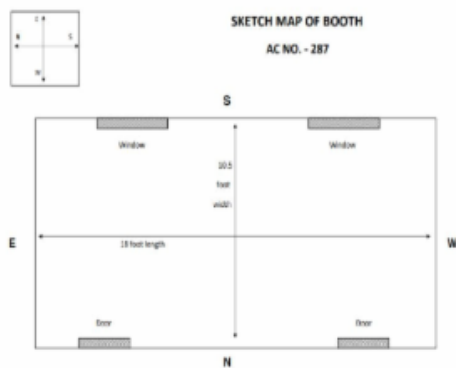

নির্বাচক নিবন্ধন আধিকারিকের স্বাক্ষর

Nazri Naksha

Google Map View

Polling Station Building Front View

Polling Station Front View

Cad View

Key MAP View

1 নাম : চৌধুরী ইকবাল হোসেন পিতার নাম: চৌধুরী হেসিবল হোসেন বাড়ির নং : n0239 বয়স : 58 লিঙ্গ : পুরুষ	AEM0991091 ফটো উপলব্ধ	2 নাম : নূরনীহার বিবি স্বামীর নাম: হিল্লাল সেখ বাড়ির নং : n0262 বয়স : 32 লিঙ্গ : মহিলা	AEM2140036 ফটো উপলব্ধ	3 নাম : বিলকিস বিবি স্বামীর নাম: রিজওয়ান হোসেন বাড়ির নং : n0011 বয়স : 33 লিঙ্গ : মহিলা	AEM1847060 ফটো উপলব্ধ
4 নাম : সেখ মকিম পিতার নাম: হাকিম সেখ বাড়ির নং : n0011 বয়স : 62 লিঙ্গ : পুরুষ	AEM2853190 ফটো উপলব্ধ	5 নাম : পারবিন খাতুন স্বামীর নাম: সুকচাদ সেখ বাড়ির নং : নং12 বয়স : 24 লিঙ্গ : মহিলা	AEM3076197 ফটো উপলব্ধ	6 নাম : কামরুন্নেসা বিবি স্বামীর নাম: আব্দুল হামিদ বাড়ির নং : n0010 বয়স : 53 লিঙ্গ : মহিলা	WB/41/283/378399 ফটো উপলব্ধ
7 নাম : আব্দুল হামিদ পিতার নাম: আব্দুল হাকিম বাড়ির নং : n0010 বয়স : 50 লিঙ্গ : পুরুষ	AEM3082047 ফটো উপলব্ধ	8 নাম : কামরুন্নেসা বিবি স্বামীর নাম: মহঃ হাফিজুর রহমান বাড়ির নং : n0249 বয়স : 37 লিঙ্গ : মহিলা	CWC2370864 ফটো উপলব্ধ	9 নাম : সেখ আশাদুল্লা পিতার নাম: সেখ হালিম বাড়ির নং : n0254 বয়স : 30 লিঙ্গ : পুরুষ	AEM1953579 ফটো উপলব্ধ
10 নাম : ইসলামবানু চৌধুরী স্বামীর নাম: ইকবাল চৌধুরী বাড়ির নং : n0239 বয়স : 55 লিঙ্গ : মহিলা	WB/41/283/378258 ফটো উপলব্ধ	11 নাম : চঞ্চল কাজী পিতার নাম: মর্তুজা কাজী বাড়ির নং : n0201 বয়স : 38 লিঙ্গ : পুরুষ	CWC2434546 ফটো উপলব্ধ	12 নাম : জহিরুল মোল্লা পিতার নাম: কুদুস মোল্লা বাড়ির নং : n0268 বয়স : 31 লিঙ্গ : পুরুষ	AEM2225449 ফটো উপলব্ধ
13 নাম : মালেকা ইয়াসমিন পিতার নাম: মহম্মদ ইলিয়াস বাড়ির নং : n0271 বয়স : 30 লিঙ্গ : মহিলা	AEM2225472 ফটো উপলব্ধ	14 নাম : সেখ হাফিজুল পিতার নাম: জামিরুল সেখ বাড়ির নং : n0273 বয়স : 28 লিঙ্গ : পুরুষ	AEM2225498 ফটো উপলব্ধ	15 নাম : সেখ সাহিন পিতার নাম: সেখ গোলাম মকফুর বাড়ির নং : n0275 বয়স : 27 লিঙ্গ : পুরুষ	AEM2225514 ফটো উপলব্ধ
16 নাম : ইসমাইল সেখ পিতার নাম: জেরআলি সেখ বাড়ির নং : n0217 বয়স : 45 লিঙ্গ : পুরুষ	CWC2236644 ফটো উপলব্ধ	17 নাম : চানু বিবি স্বামীর নাম: ইসমাইল সেখ বাড়ির নং : n0217 বয়স : 42 লিঙ্গ : মহিলা	CWC2236651 ফটো উপলব্ধ	18 নাম : ইফরান মির্জা পিতার নাম: বাবুল মির্জা বাড়ির নং : n0274 বয়স : 29 লিঙ্গ : পুরুষ	AEM2225506 ফটো উপলব্ধ
19 নাম : আনার কলি বিবি সেখ স্বামীর নাম: কিবরিয়া সেখ বাড়ির নং : n0229 বয়স : 46 লিঙ্গ : মহিলা	CWC2236909 ফটো উপলব্ধ	20 নাম : আবুতৈয়ব সেখ পিতার নাম: সামসুলহুদা সেখ বাড়ির নং : n0233 বয়স : 53 লিঙ্গ : পুরুষ	WB/41/283/378348 ফটো উপলব্ধ	21 নাম : নারজিস বিবি স্বামীর নাম: আবসার সেখ বাড়ির নং : n0233 বয়স : 41 লিঙ্গ : মহিলা	AEM0994301 ফটো উপলব্ধ
22 নাম : সামসুন জিন্নাতারা খাতুন সেখ পিতার নাম: সামসুল হুদা সেখ বাড়ির নং : n0233 বয়স : 45 লিঙ্গ : মহিলা	CWC2237006 ফটো উপলব্ধ	23 নাম : সাহানারা বিবি সেখ স্বামীর নাম: আব্বাস সেখ বাড়ির নং : n0233 বয়স : 40 লিঙ্গ : মহিলা	CWC2237667 ফটো উপলব্ধ	24 নাম : আব্দুর রহিম মোল্লা পিতার নাম: ইয়াকুব মোল্লা বাড়ির নং : n0168 বয়স : 59 লিঙ্গ : পুরুষ	CWC1271030 ফটো উপলব্ধ
25 নাম : মির্জা মহবত পিতার নাম: মির্জা নুরুল হোদা বাড়ির নং : এন0182 বয়স : 27 লিঙ্গ : পুরুষ	AEM2376200 ফটো উপলব্ধ	26 নাম : সেখ রবিউল পিতার নাম: সেখ বাবুল বাড়ির নং : n0059 বয়স : 33 লিঙ্গ : পুরুষ	AEM1653732 ফটো উপলব্ধ	27 নাম : রোজিফা বিবি স্বামীর নাম: আব্দুল রহমান কাজি বাড়ির নং : N0201 বয়স : 32 লিঙ্গ : মহিলা	AEM2669760 ফটো উপলব্ধ
28 নাম : আব্দুল কেরিম মোল্লা পিতার নাম: আব্দুর রহিম মোল্লা বাড়ির নং : N0168 বয়স : 27 লিঙ্গ : পুরুষ	AEM2329266 ফটো উপলব্ধ	29 নাম : মানোয়ারা বিবি স্বামীর নাম: আব্দুর রহিম মোল্লা বাড়ির নং : n0168 বয়স : 51 লিঙ্গ : মহিলা	CWC2235414 ফটো উপলব্ধ	30 নাম : রওশোনারাবিবি সেখ স্বামীর নাম: মকিম সেখ বাড়ির নং : n0011 বয়স : 53 লিঙ্গ : মহিলা	AEM2671873 ফটো উপলব্ধ