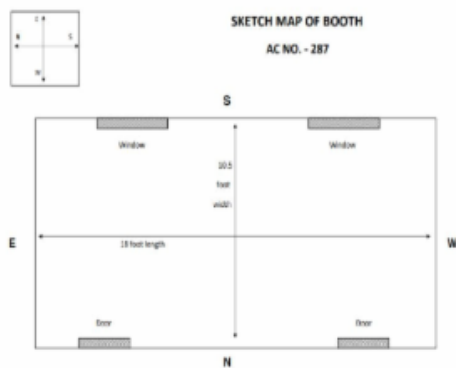

নির্বাচক নিবন্ধন আধিকারিকের স্বাক্ষর

Nazri Naksha

Google Map View

Polling Station Building Front View

Polling Station Front View

Cad View

Key MAP View

1 নাম : রাহেনা বিবি স্বামীর নাম: আকবর শা বাড়ির নং : n0046 বয়স : 36 লিঙ্গ : মহিলা	AEM1653799 ফটো উপলব্ধ	2 নাম : আকবর শা পিতার নাম: মিরাজুল শা বাড়ির নং : n0046 বয়স : 39 লিঙ্গ : পুরুষ	CWC2499754 ফটো উপলব্ধ	3 নাম : জাহানারা বিবি স্বামীর নাম: মিরাজ শা বাড়ির নং : n0046 বয়স : 44 লিঙ্গ : মহিলা	CWC2499747 ফটো উপলব্ধ
4 নাম : চায়না বিবি স্বামীর নাম: লালু শা বাড়ির নং : n0046 বয়স : 33 লিঙ্গ : মহিলা	AEM1954221 ফটো উপলব্ধ	5 নাম : লালু শা পিতার নাম: মিরাজুল শা বাড়ির নং : n0046 বয়স : 38 লিঙ্গ : পুরুষ	AEM1586072 ফটো উপলব্ধ	6 নাম : মিরাজ শা পিতার নাম: মিরাজুল শা বাড়ির নং : n0046 বয়স : 43 লিঙ্গ : পুরুষ	CWC2239440 ফটো উপলব্ধ
7 নাম : লক্ষী বিবি স্বামীর নাম: মিরাজুল শা বাড়ির নং : n0046 বয়স : 69 লিঙ্গ : মহিলা	WB/41/283/381057 ফটো উপলব্ধ	8 নাম : সোনালী স্বামীর নাম: হারদন শা বাড়ির নং : n0049 বয়স : 51 লিঙ্গ : মহিলা	WB/41/283/381164 ফটো উপলব্ধ	9 নাম : তুলসী থান্দার স্বামীর নাম: মহাদেব থান্দার বাড়ির নং : এন0030 বয়স : 26 লিঙ্গ : মহিলা	AEM3066305 ফটো উপলব্ধ
10 নাম : আলাউদ্দিন শা পিতার নাম: আলম শা বাড়ির নং : n0038 বয়স : 39 লিঙ্গ : পুরুষ	CWC2499820 ফটো উপলব্ধ	11 নাম : মহিমা বিবি স্বামীর নাম: আলম শা বাড়ির নং : n0038 বয়স : 59 লিঙ্গ : মহিলা	WB/41/283/381129 ফটো উপলব্ধ	12 নাম : সুরমান শা মায়ের নাম: রসবা শা বাড়ির নং : n0035 বয়স : 37 লিঙ্গ : পুরুষ	AEM2048577 ফটো উপলব্ধ
13 নাম : পিংকী বিবি স্বামীর নাম: বুদ্ধ শা বাড়ির নং : n0035 বয়স : 38 লিঙ্গ : মহিলা	AEM1586080 ফটো উপলব্ধ	14 নাম : বুদ্ধ শা পিতার নাম: রবি শা বাড়ির নং : n0035 বয়স : 37 লিঙ্গ : পুরুষ	AEM1586023 ফটো উপলব্ধ	15 নাম : কনিজা বিবি স্বামীর নাম: আলাই শা বাড়ির নং : n0035 বয়স : 39 লিঙ্গ : মহিলা	CWC2499739 ফটো উপলব্ধ
16 নাম : আলাই শা পিতার নাম: রবি শা বাড়ির নং : n0035 বয়স : 43 লিঙ্গ : পুরুষ	CWC2238301 ফটো উপলব্ধ	17 নাম : রসবাবিবি স্বামীর নাম: রবি শা বাড়ির নং : n0035 বয়স : 63 লিঙ্গ : মহিলা	WB/41/283/381062 ফটো উপলব্ধ	18 নাম : জাকেরা বিবি স্বামীর নাম: আহিদ শা বাড়ির নং : n0052 বয়স : 76 লিঙ্গ : মহিলা	WB/41/283/381005 ফটো উপলব্ধ
19 নাম : সাহিদুল শা পিতার নাম: হারা শা বাড়ির নং : n0049 বয়স : 28 লিঙ্গ : পুরুষ	AEM2140259 ফটো উপলব্ধ	20 নাম : হানুফা বিবি স্বামীর নাম: হালিম শাহ বাড়ির নং : n0204 বয়স : 60 লিঙ্গ : মহিলা	AEM2140242 ফটো উপলব্ধ	21 নাম : সেখ জালালউদ্দিন পিতার নাম: সেখ সামসুদ্দিন বাড়ির নং : n0228 বয়স : 27 লিঙ্গ : পুরুষ	AEM2225795 ফটো উপলব্ধ
22 নাম : মহঃ সাফিউদ্দিন পিতার নাম: মহঃ ইব্রাহীম বাড়ির নং : n0235 বয়স : 32 লিঙ্গ : পুরুষ	AEM2225860 ফটো উপলব্ধ	23 নাম : রেজিনা বিবি স্বামীর নাম: আলাউদ্দিন শা বাড়ির নং : n0038 বয়স : 38 লিঙ্গ : মহিলা	CWC2499838 ফটো উপলব্ধ	24 নাম : সাবিনা ইয়াসমিন স্বামীর নাম: সেখ সিপুল বাড়ির নং : n0231 বয়স : 38 লিঙ্গ : মহিলা	AEM2225829 ফটো উপলব্ধ
25 নাম : সাহেবা খাতুন স্বামীর নাম: সেখ নেকবর বাড়ির নং : n0126 বয়স : 27 লিঙ্গ : মহিলা	AEM2672244 ফটো উপলব্ধ	26 নাম : ফুলমনি বিবি স্বামীর নাম: আসরফ সেখ বাড়ির নং : এন0102 বয়স : 35 লিঙ্গ : মহিলা	IMW1539634 ফটো উপলব্ধ	27 নাম : লালচাঁদ শা মায়ের নাম: রসবা বিবি বাড়ির নং : এন0035 বয়স : 26 লিঙ্গ : পুরুষ	AEM2915692 ফটো উপলব্ধ
28 নাম : রমজান শা মায়ের নাম: রসবা শা বাড়ির নং : N0035 বয়স : 40 লিঙ্গ : পুরুষ	AEM2307841 ফটো উপলব্ধ	29 নাম : টুম্পা বিবি অন্যান্য: রসবা বিবি বাড়ির নং : N0035 বয়স : 35 লিঙ্গ : মহিলা	AEM2316958 ফটো উপলব্ধ	30 নাম : আসগর শা পিতার নাম: আকবর শা বাড়ির নং : এন0046 বয়স : 22 লিঙ্গ : পুরুষ	AEM2915254 ফটো উপলব্ধ